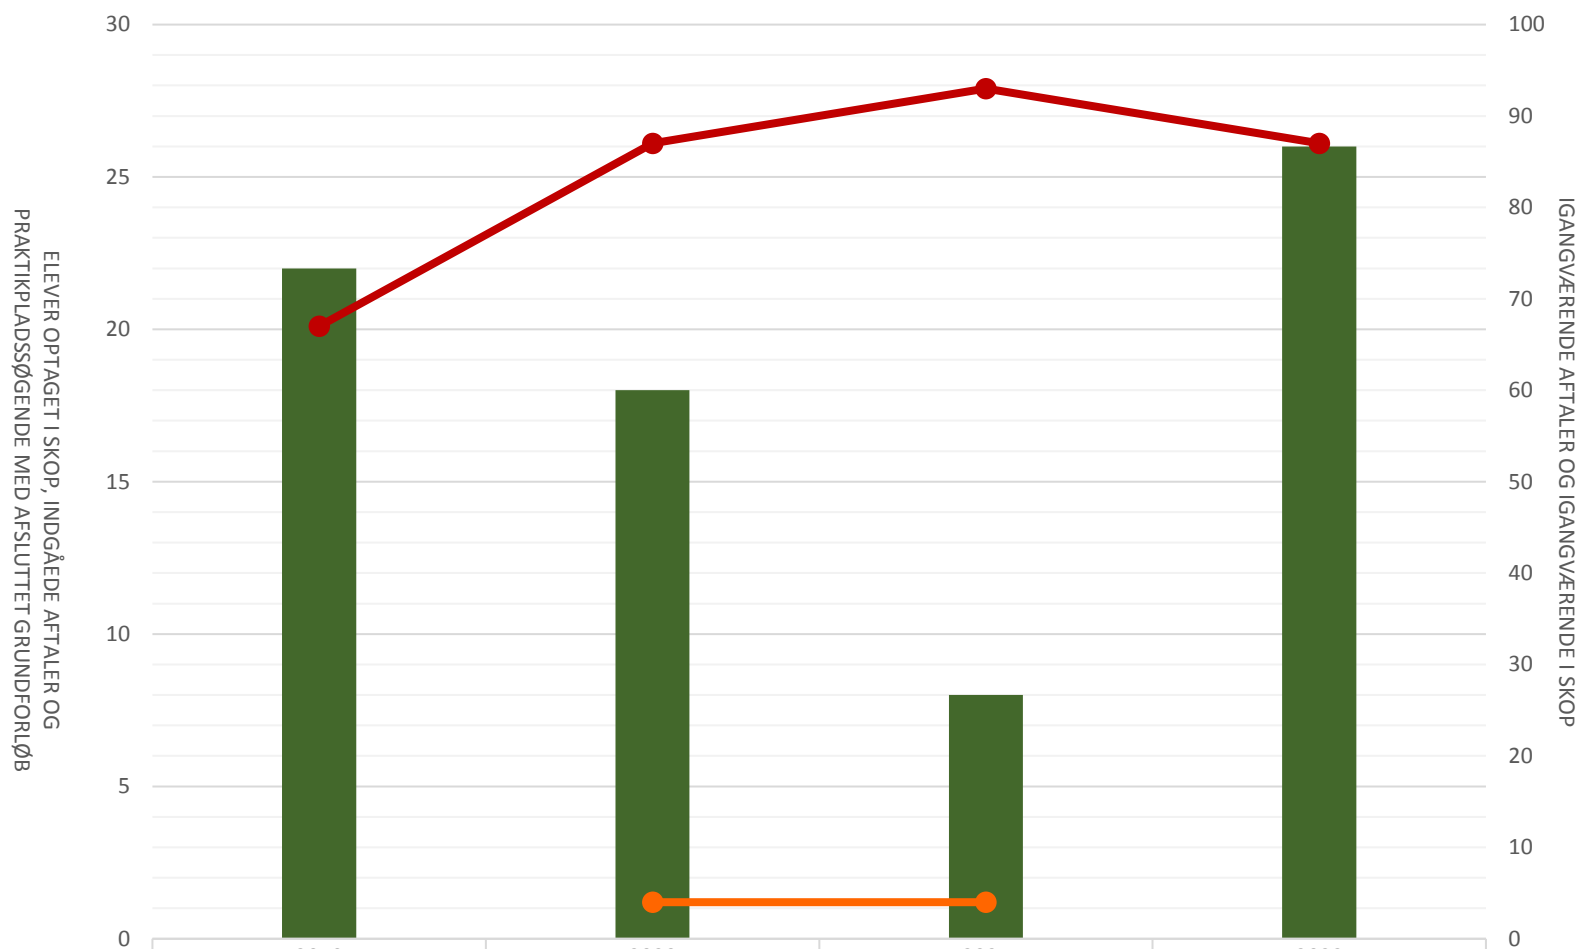

Produktions- og montageuddannelsen

	2019	2020	2021	2022
Elever opt i SKOP i perioden				
Indg aftaler i perioden	22	18	8	26
Lp-søgende med afsluttet grundforløb				
Igangv aftaler ult perioden	67	87	93	87
Igangv elever i SKOP ult perioden		4	4