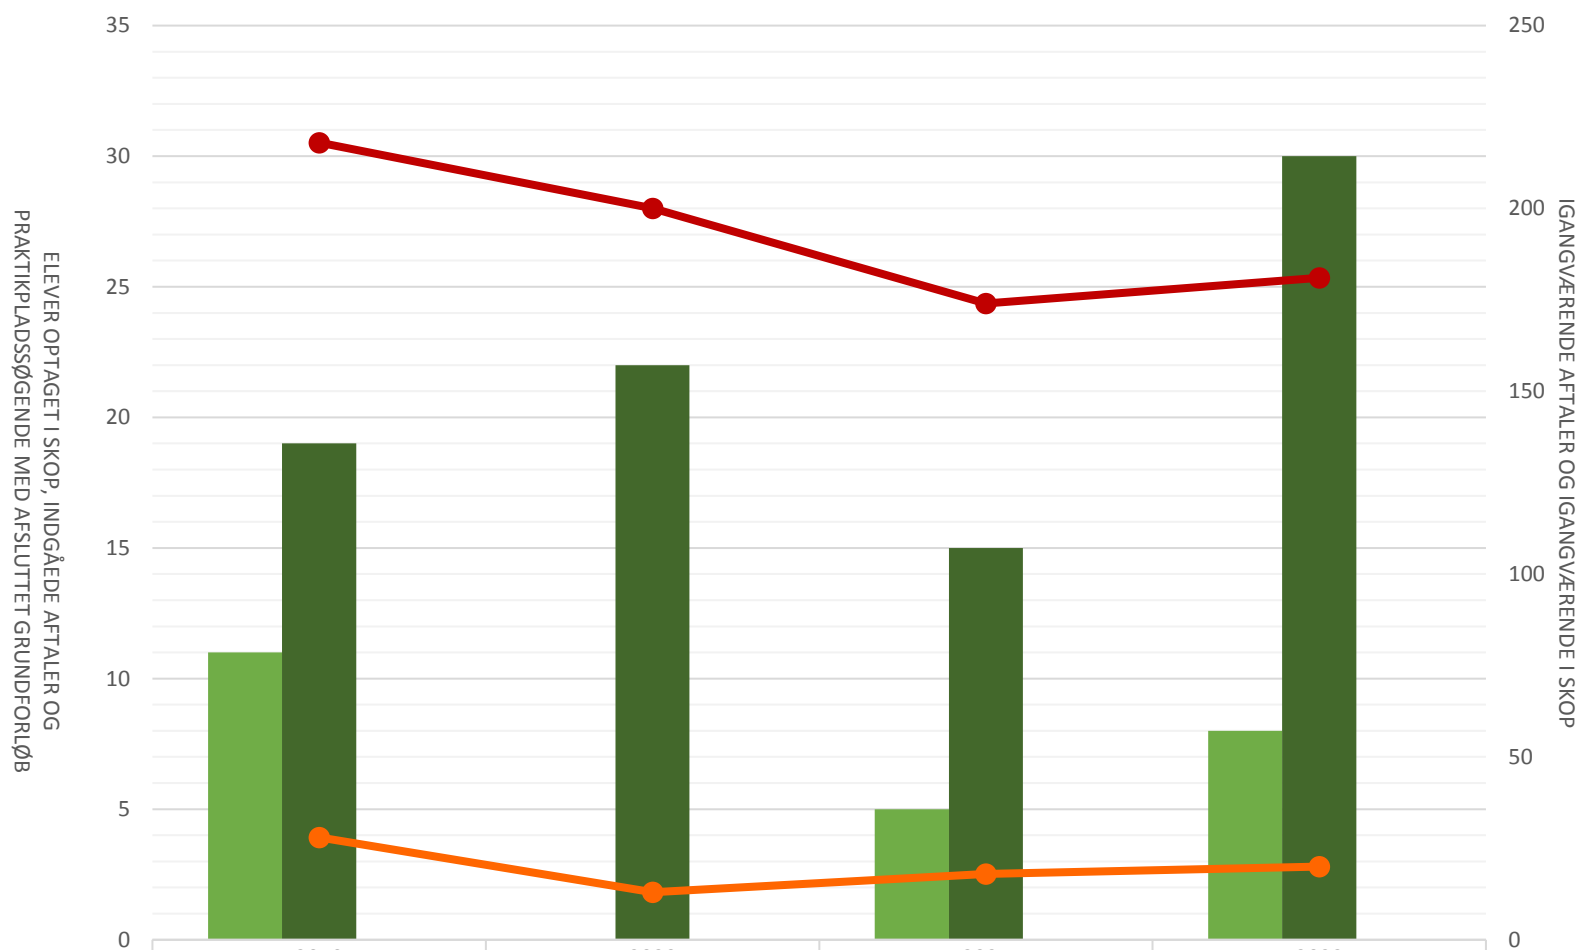

Elektronik- og svagstrømsuddannelsen

	2019	2020	2021	2022
Elever optaget i SKOP i perioden	11		5	8
Indgåede aftaler i perioden	19	22	15	30
Lp-søgende med afsluttet grundforløb				
Igangværende aftaler ultimo perioden	218	200	174	181
Igangværende elever i SKOP ultimo perioden	28	13	18	20