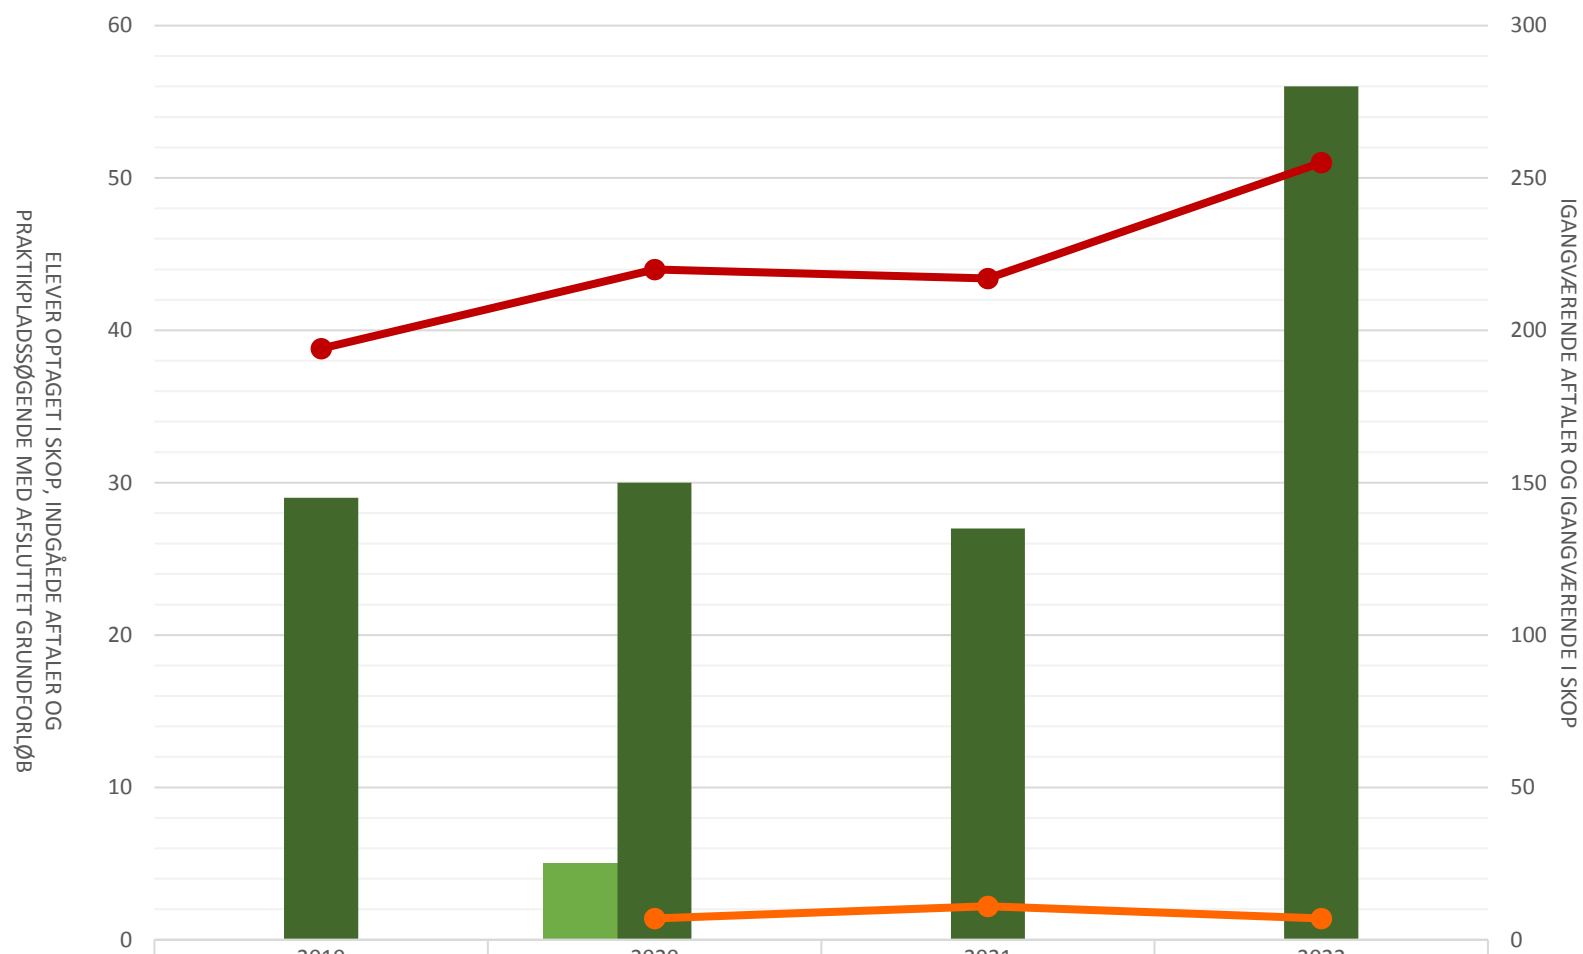

Karrosseriteknikeruddannelsen

■ Elever opt i SKOP i perioden		5		
■ Indg aftaler i perioden	29	30	27	56
■ Lp-søgende med afsluttet grundforløb				
● Igangv aftaler ult perioden	194	220	217	255
● Igangv elever i SKOP ult perioden		7	11	7