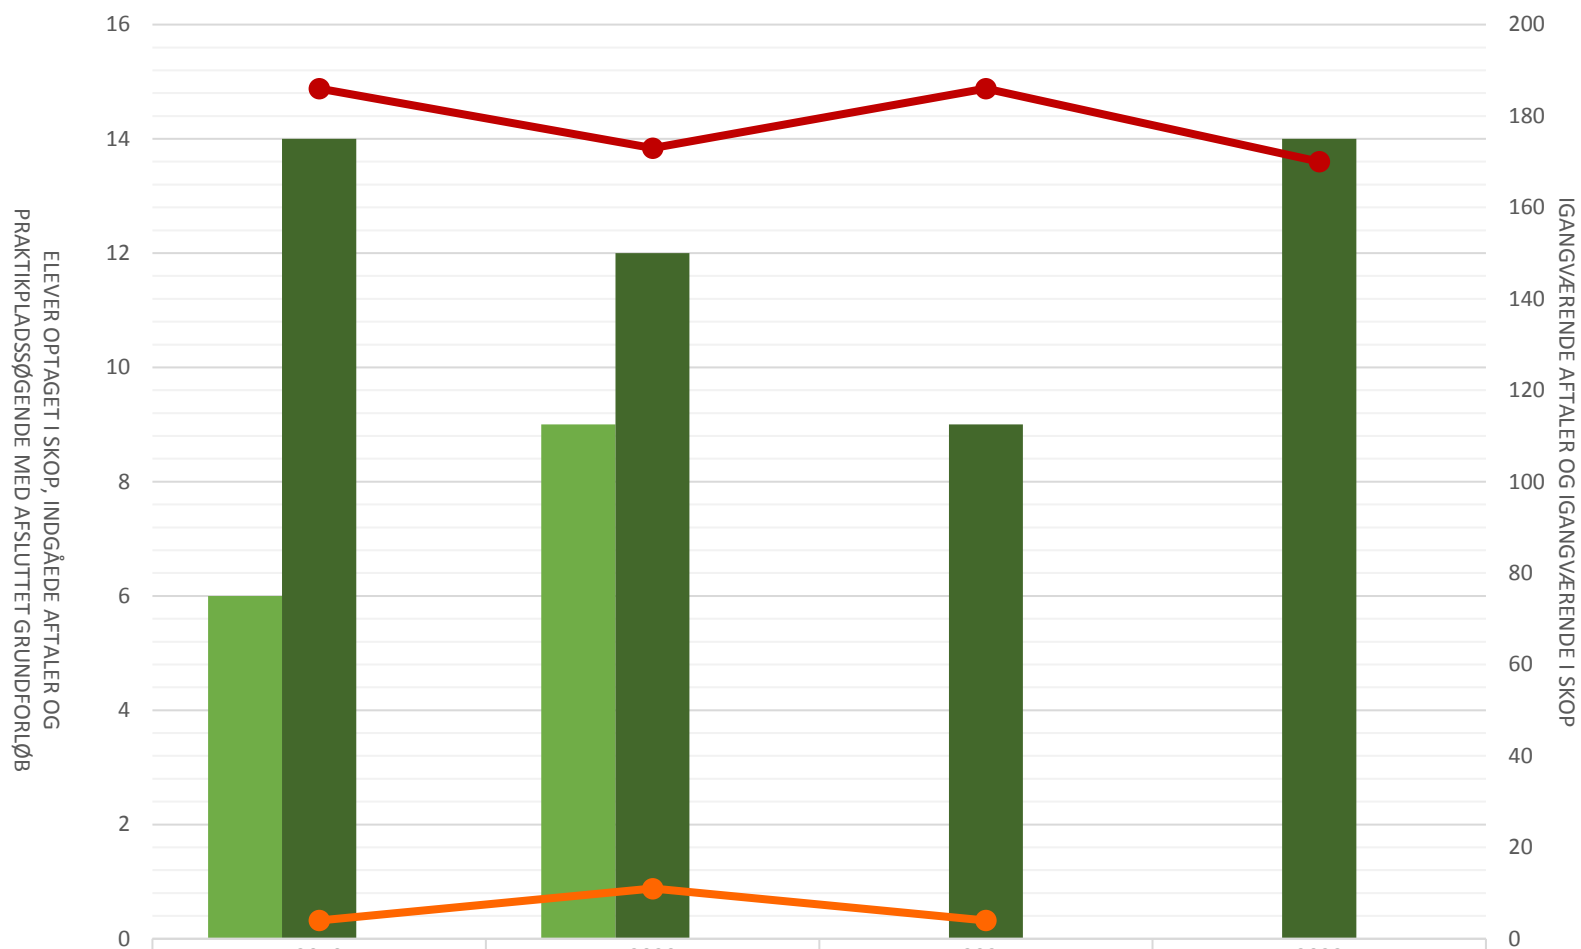

Værktøjsuddannelsen

Elever optaget i SKOP i perioden	6	9		
Indg. aftaler i perioden	14	12	9	14
Lp-søgende med afsluttet grundforløb				
Igangv. aftaler ult. perioden	186	173	186	170
Igangv. elever i SKOP ult. perioden	4	11	4