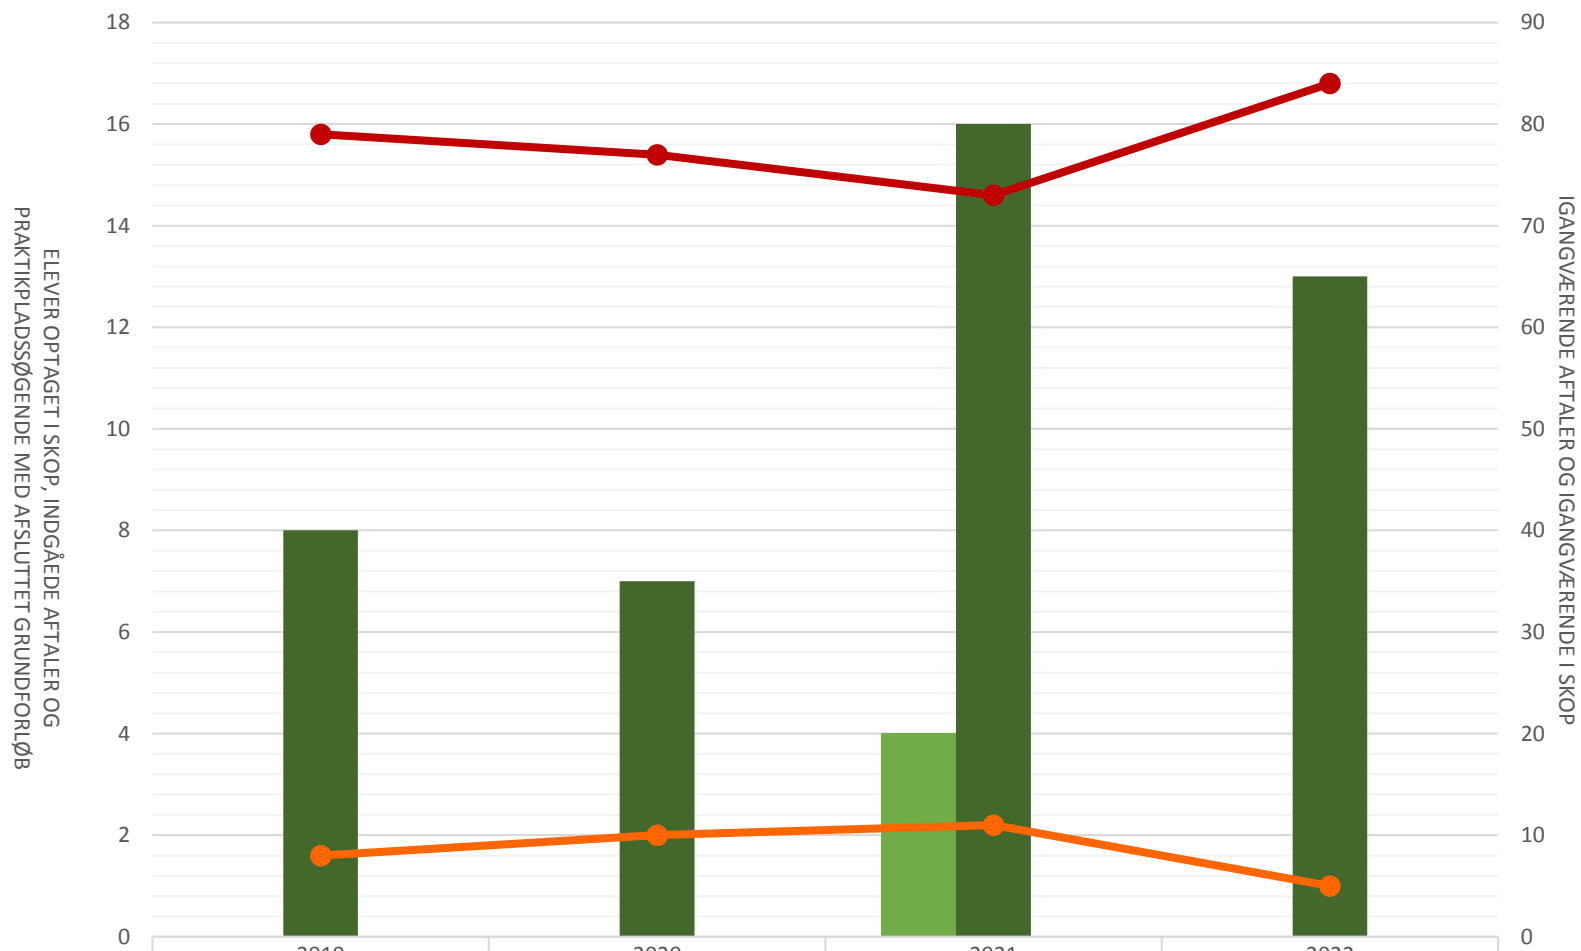

Grafisk tekniker

	2019	2020	2021	2022
Elever optaget i SKOP i perioden			4	
Indgåede aftaler i perioden	8	7	16	13
Lp-søgende med afsluttet grundforløb				
Igangv. aftaler ult perioden	79	77	73	84
Igangv. elever i SKOP ult perioden	8	10	11	5