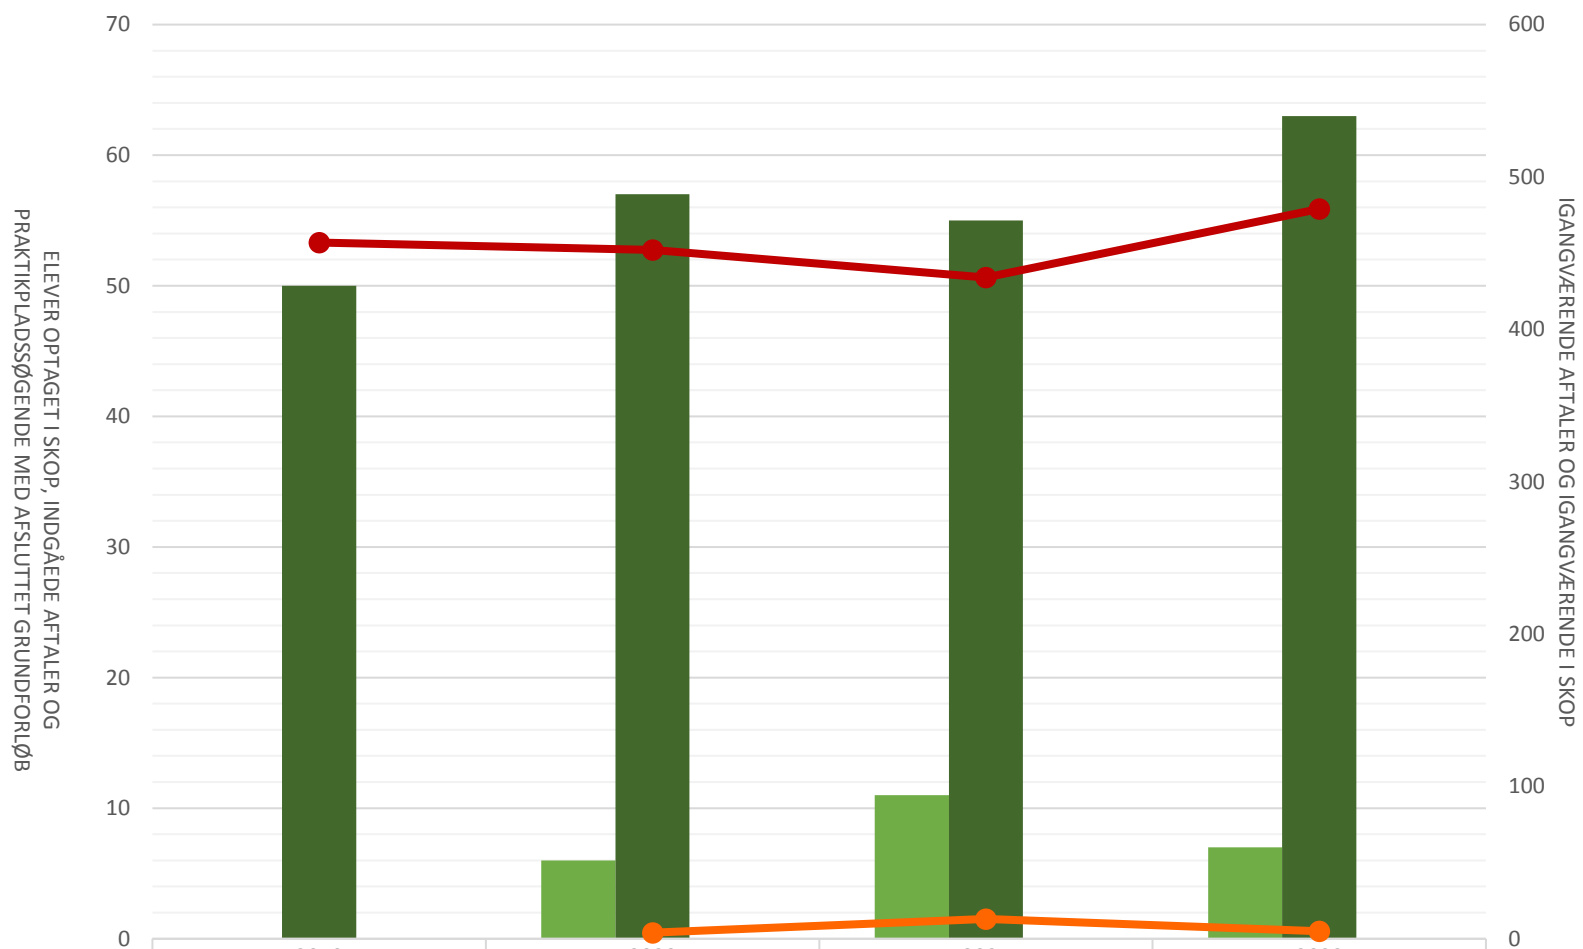

Lastvogsmekaniker

■ Elever optaget i SKOP i perioden		6	11	7
■ Indgåede aftaler i perioden	50	57	55	63
■ Lp-søgende med afsluttet grundforløb				
● Igangv. aftaler ult perioden	457	452	434	479
● Igangv. elever i SKOP ult perioden		4	13	5