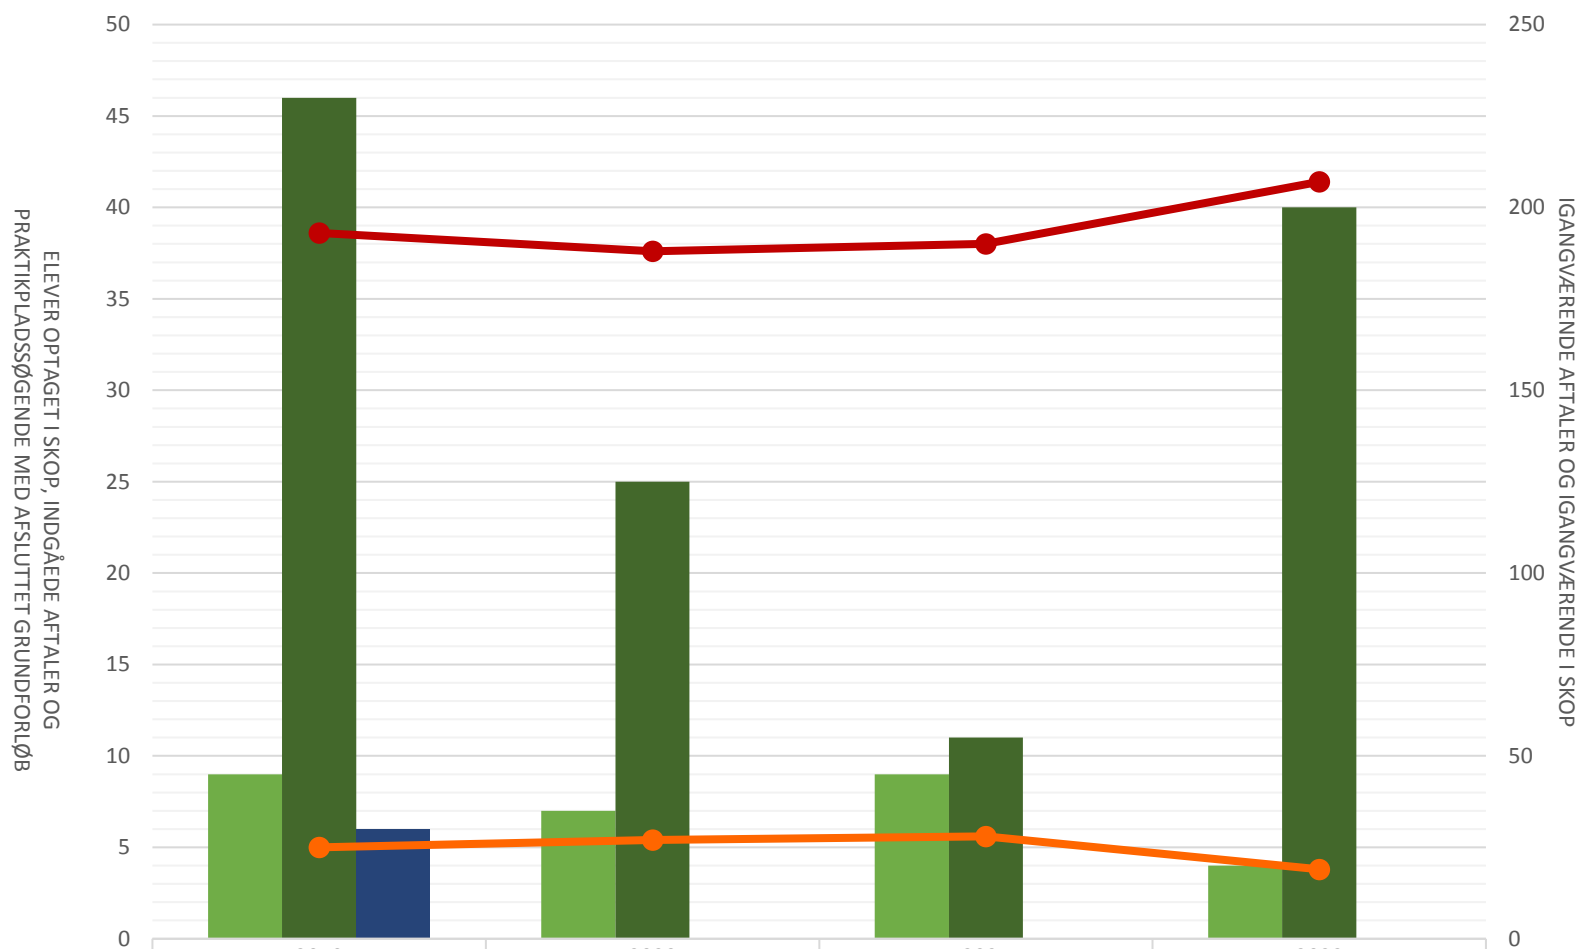

Cykel- og motorcykelmekaniker

	2019	2020	2021	2022
Elever optaget i SKOP i perioden	9	7	9	4
Indgåede aftaler i perioden	46	25	11	40
Lp-søgende med afsluttet grundforløb	6			
Igangv. aftaler ult perioden	193	188	190	207
Igangv. elever i SKOP ult perioden	25	27	28	19