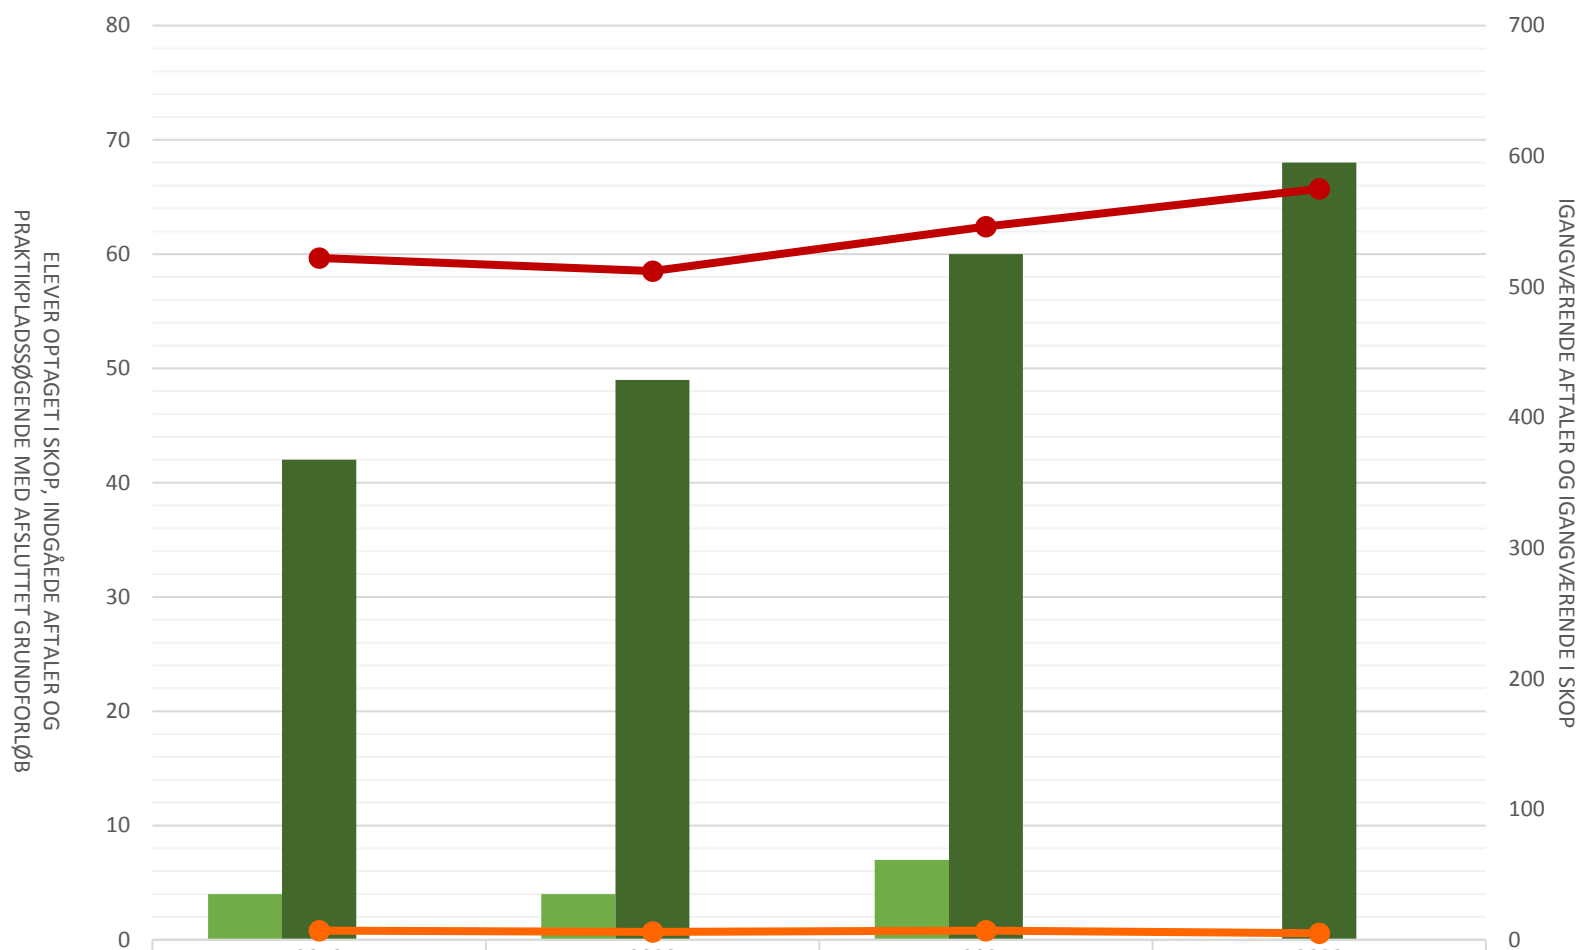

Entreprenør- og landbrugsmaskinuddannelsen

Elevoptagelse i SKOP i perioden	4	4	7	
Indgåede aftaler i perioden	42	49	60	68
Igangværende aftaler ultimo perioden	522	512	546	575
Igangværende elever i SKOP ultimo perioden	7	6	7	5