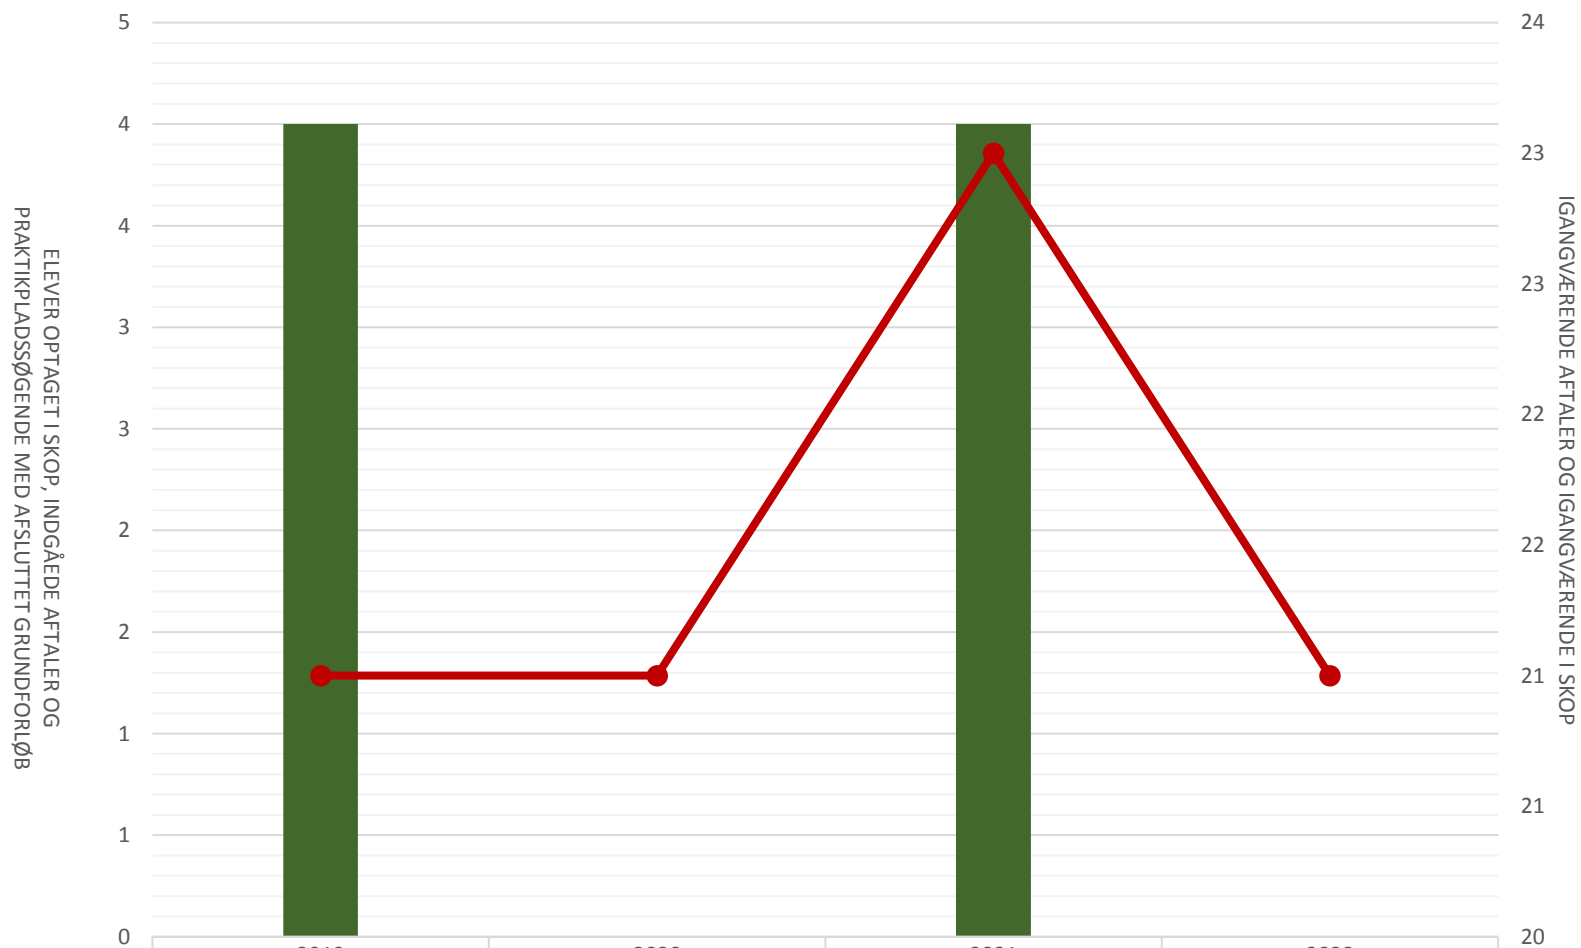

Bådmekaniker

■ Elever opt i SKOP i perioden				
■ Indg aftaler i perioden	4		4	
■ Lp-søgende med afsluttet grundforløb				
● Igangv aftaler ult perioden	21	21	23	21
● Igangv elever i SKOP ult perioden