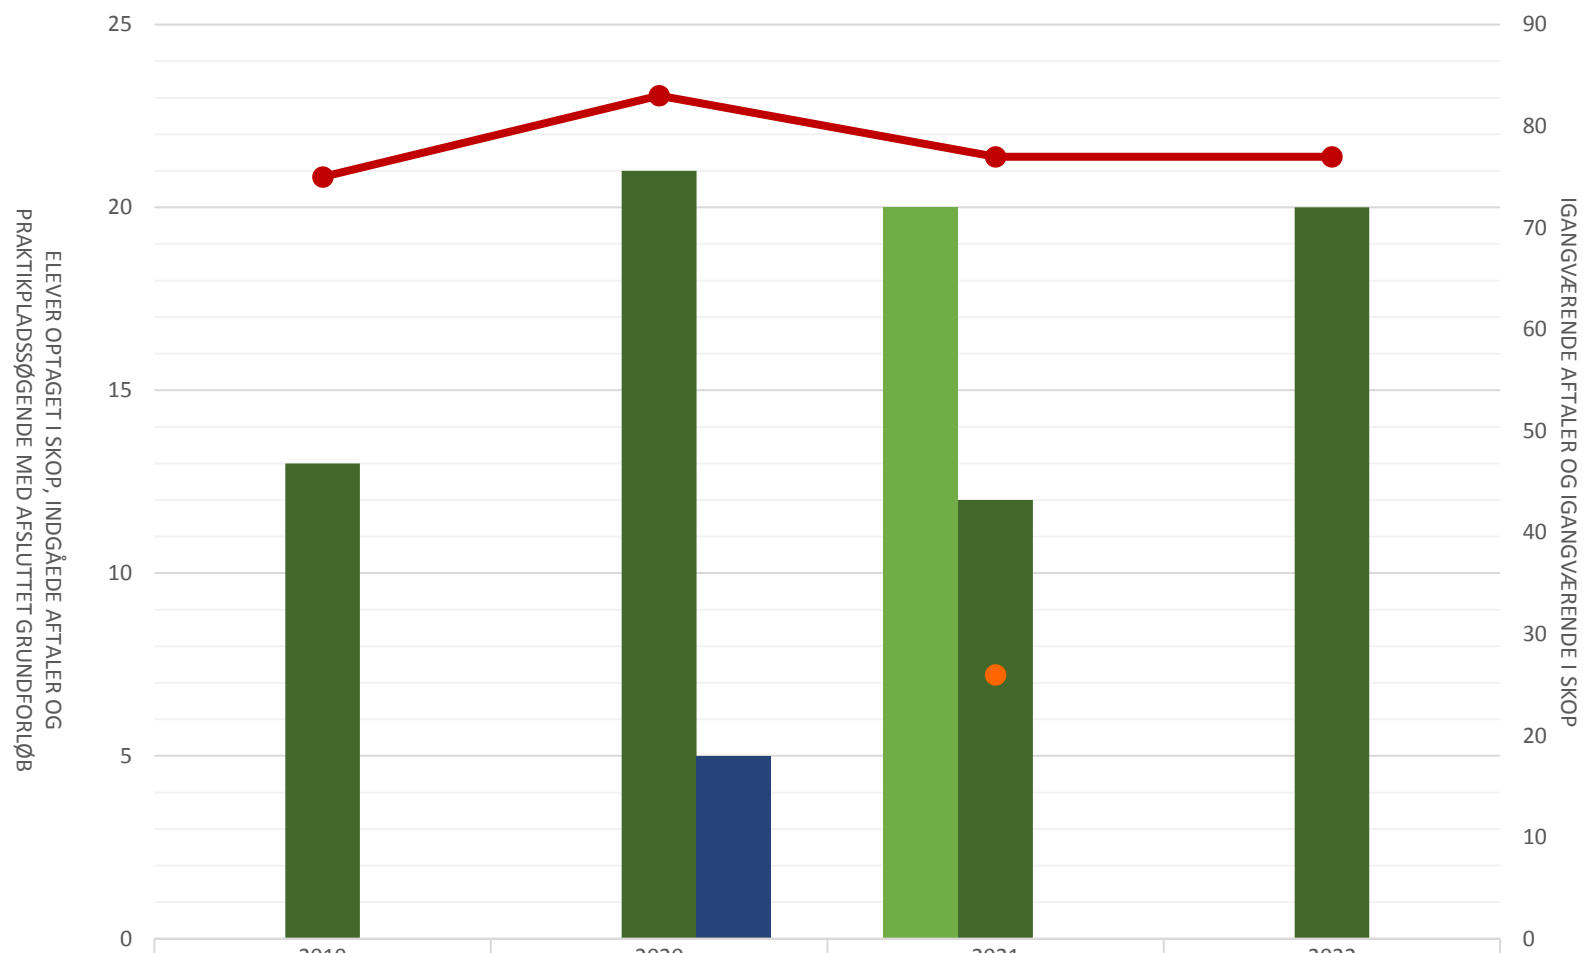

Flytekniker

■ Elever opt i SKOP i perioden			20	
■ Indg aftaler i perioden	13	21	12	20
■ Lp-søgende med afsluttet grundforløb		5		
—●— Igangv aftaler ult perioden	75	83	77	77
—●— Igangv elever i SKOP ult perioden			26