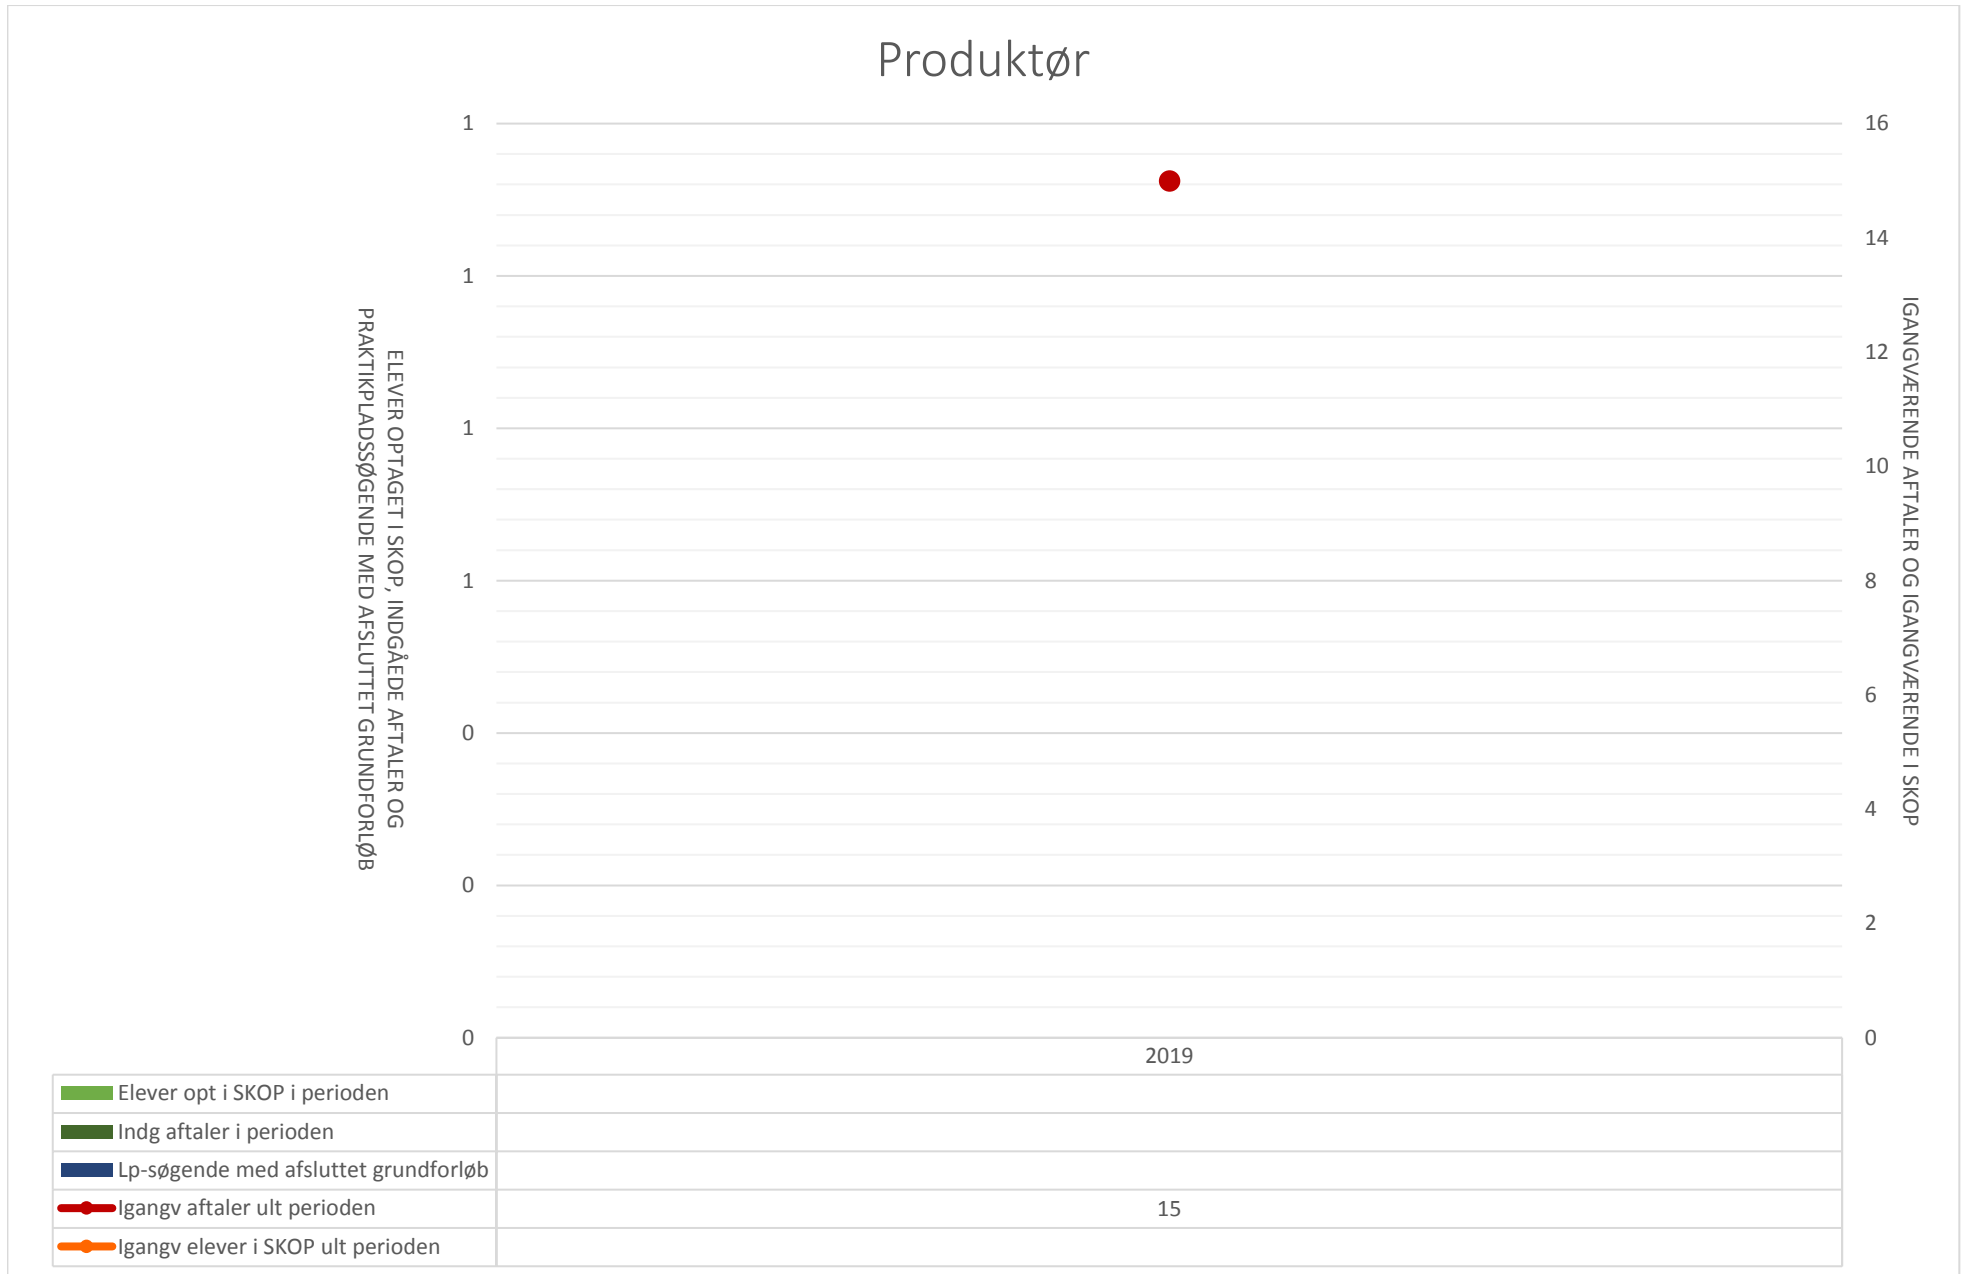

## Procesoperatør

	2019	2020	2021	2022
Elever optaget i SKOP i perioden	30	19	30	27
Indgåede aftaler i perioden	36	39	32	33
Lp-søgende med afsluttet grundforløb	10	5	18	10
Igangværende aftaler ult perioden	511	521	594	588
Igangværende elever i SKOP ult perioden	44	35	54	50

## Produktions- og montageuddannelsen

	2019	2020	2021	2022
Elever opt i SKOP i perioden				
Indg aftaler i perioden	22	18	8	26
Lp-søgende med afsluttet grundforløb				
Igangv aftaler ult perioden	67	87	93	87
Igangv elever i SKOP ult perioden		4	4	