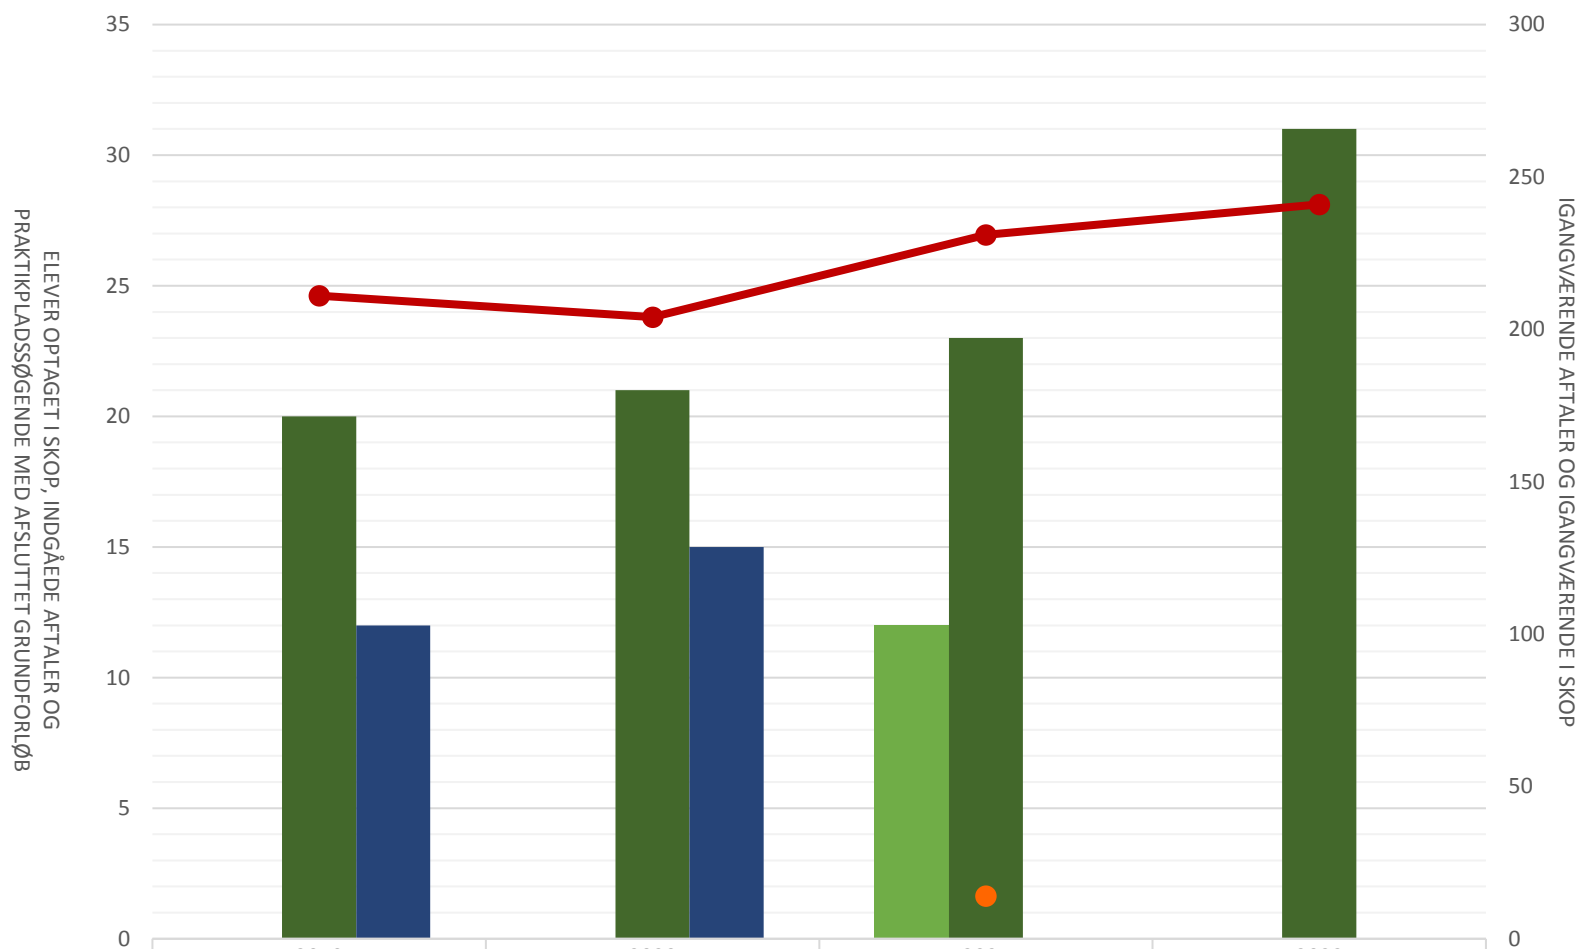

Film- og tv-produktionsuddannelsen

Elever optaget i SKOP i perioden			12	
Indgåede aftaler i perioden	20	21	23	31
Lp-søgende med afsluttet grundforløb	12	15		
Igangværende aftaler ultimo perioden	211	204	231	241
Igangværende elever i SKOP ultimo perioden			14