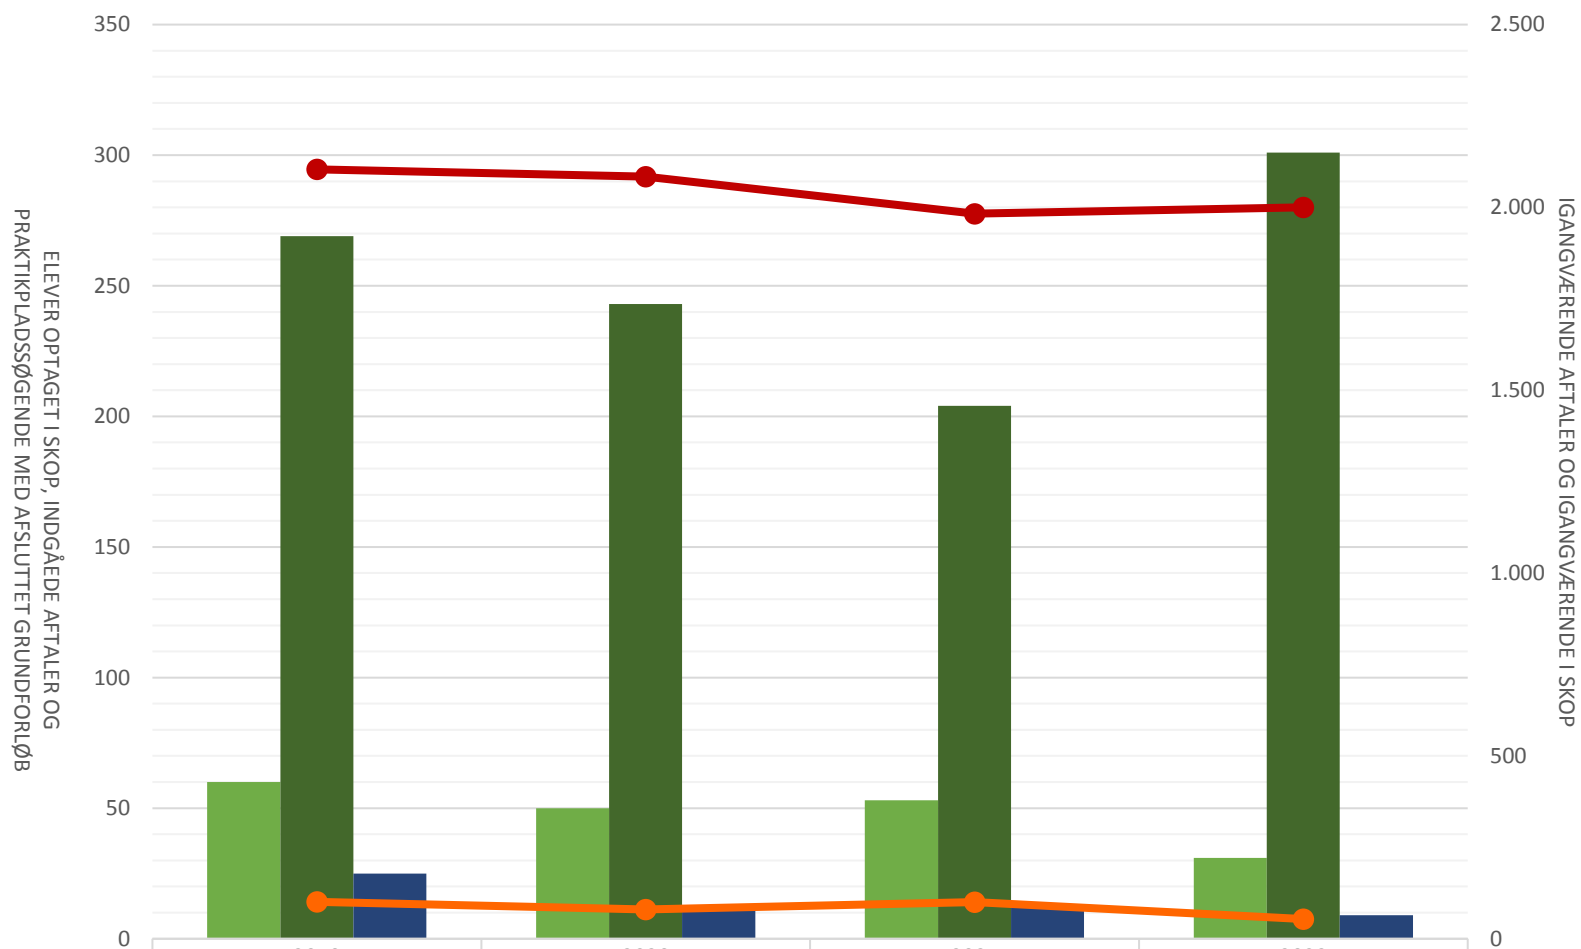

Smed

	2019	2020	2021	2022
Elever opt i SKOP i perioden	60	50	53	31
Indg aftaler i perioden	269	243	204	301
Lp-søgende med afsluttet grundforløb	25	12	13	9
Igangv aftaler ult perioden	2.104	2.084	1.983	2.000
Igangv elever i SKOP ult perioden	101	80	100	54