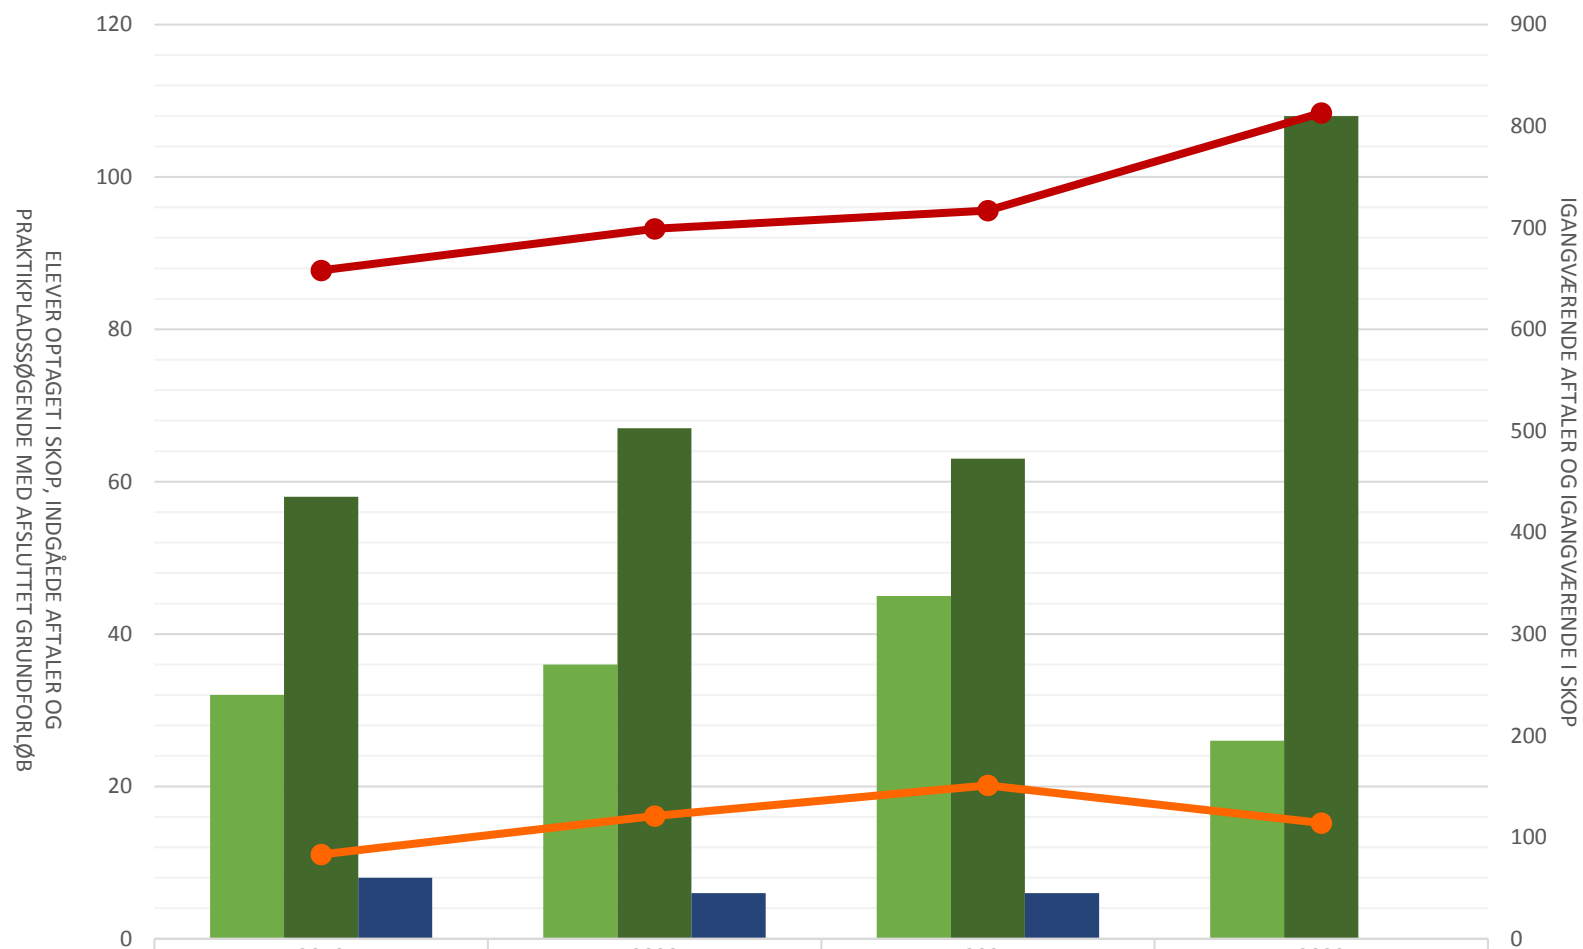

## Industriens Uddannelser

	2019	2020	2021	2022
Elever opt i SKOP i perioden	702	689	839	532
Indg aftaler i perioden	1.796	1.622	1.457	2.060
Lp-søgende med afsluttet grundforløb	201	159	164	143
Igangv aftaler ult perioden	13.301	13.254	13.210	13.915
Igangv elever i SKOP ult perioden	2.342	2.345	2.644	1.857

## Automatik- og procesuddannelsen

	2019	2020	2021	2022
Elever opt i SKOP i perioden	32	36	45	26
Indg aftaler i perioden	58	67	63	108
Lp-søgende med afsluttet grundforløb	8	6	6	
Igangv aftaler ult perioden	658	699	717	813
Igangv elever i SKOP ult perioden	83	121	151	114