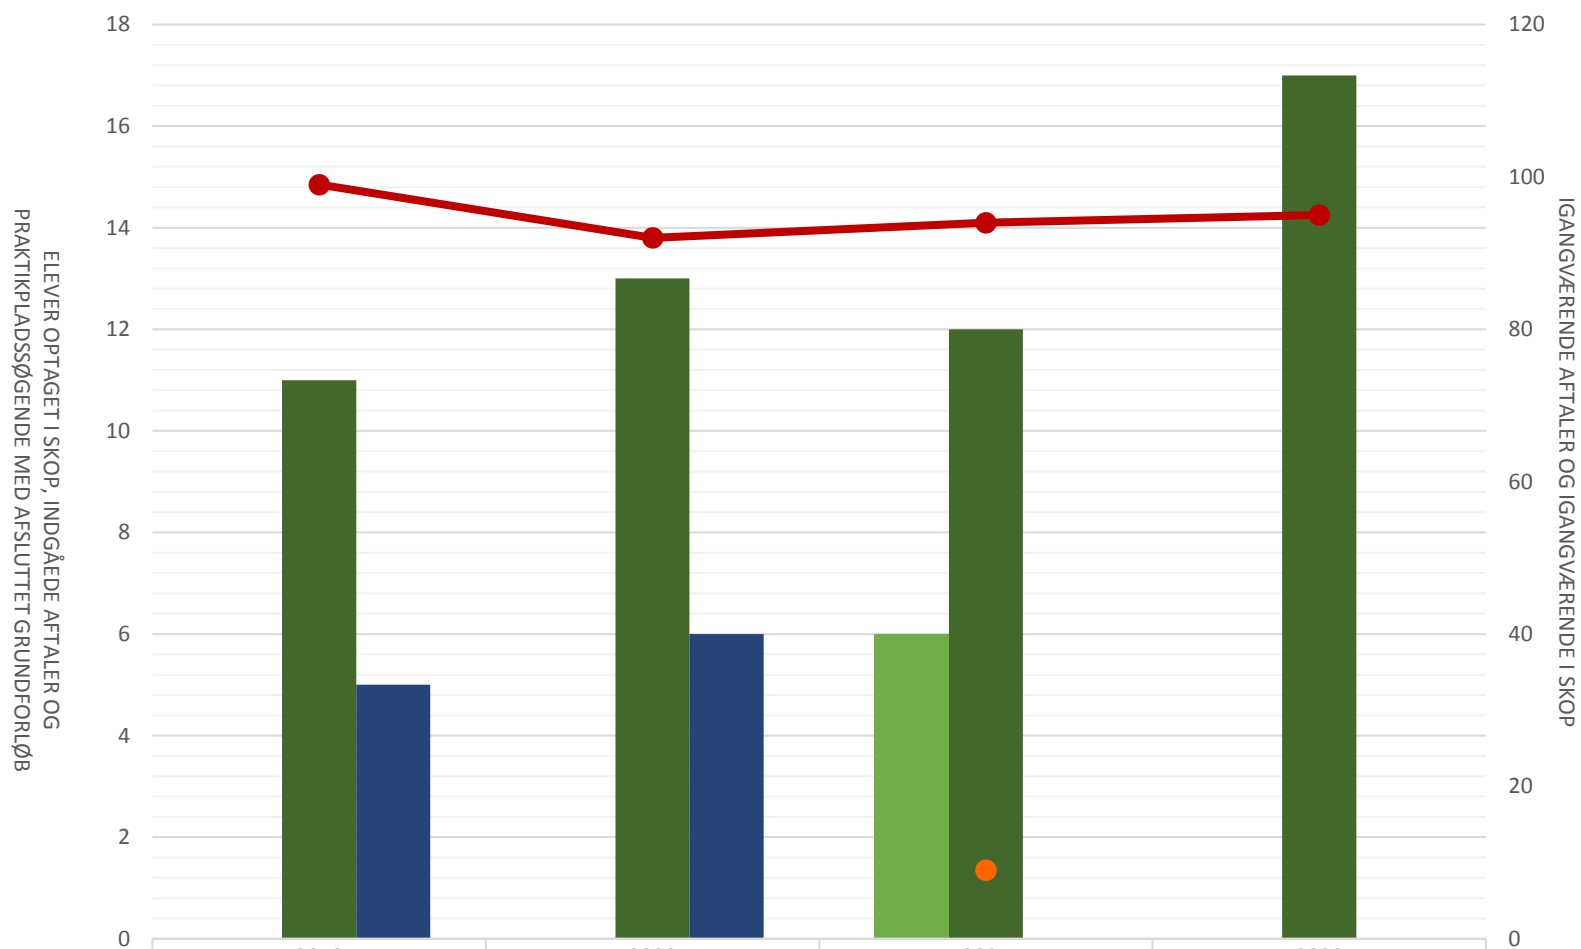

Fotograf

Elever opt i SKOP i perioden			6	
Indg aftaler i perioden	11	13	12	17
Lp-søgende med afsluttet grundforløb	5	6		
Igangv aftaler ult perioden	99	92	94	95
Igangv elever i SKOP ult perioden			9