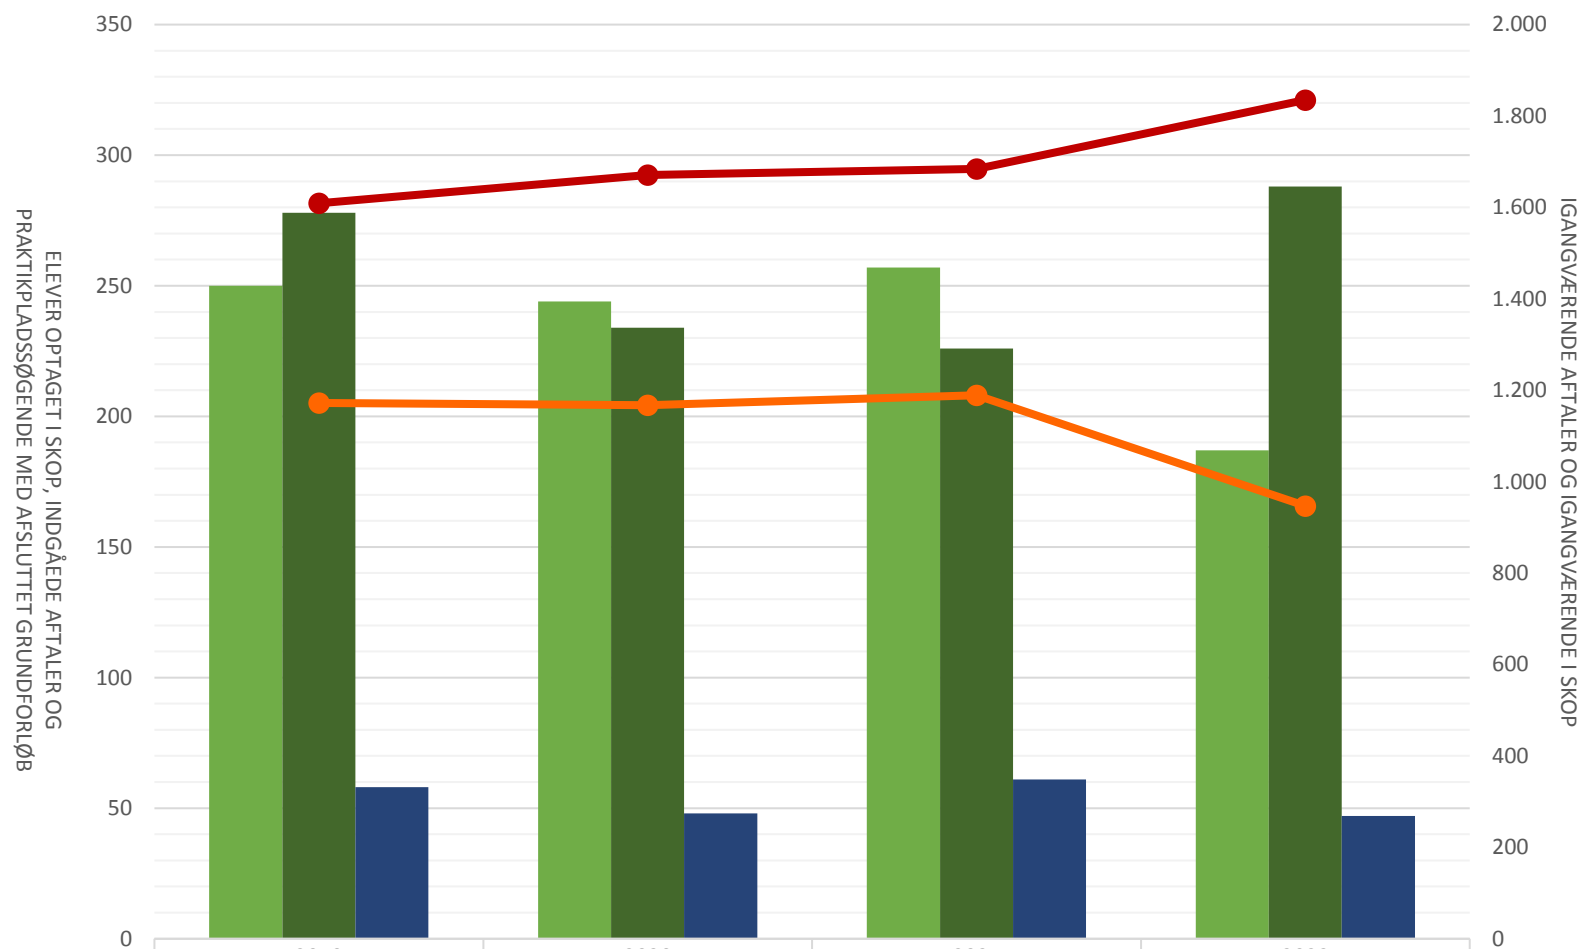

## CNC-teknikuddannelsen

<span style="color: green;">■</span> Elever opt i SKOP i perioden		
<span style="color: darkgreen;">■</span> Indg aftaler i perioden		
<span style="color: blue;">■</span> Lp-søgende med afsluttet grundforløb		
<span style="color: red;">●</span> Igangv aftaler ult perioden	7	6
<span style="color: orange;">●</span> Igangv elever i SKOP ult perioden		

## Cykel- og motorcykelmekaniker

	2019	2020	2021	2022
Elever optaget i SKOP i perioden	9	7	9	4
Indgåede aftaler i perioden	46	25	11	40
Lp-søgende med afsluttet grundforløb	6			
Igangv. aftaler ult perioden	193	188	190	207
Igangv. elever i SKOP ult perioden	25	27	28	19

## Data- og kommunikationsuddannelsen

	2019	2020	2021	2022
Elever optaget i SKOP i perioden	250	244	257	187
Indgåede aftaler i perioden	278	234	226	288
Lp-søgende med afsluttet grundforløb	58	48	61	47
Igangværende aftaler ultimo perioden	1.609	1.671	1.684	1.835
Igangværende elever i SKOP ultimo perioden	1.172	1.167	1.189	947