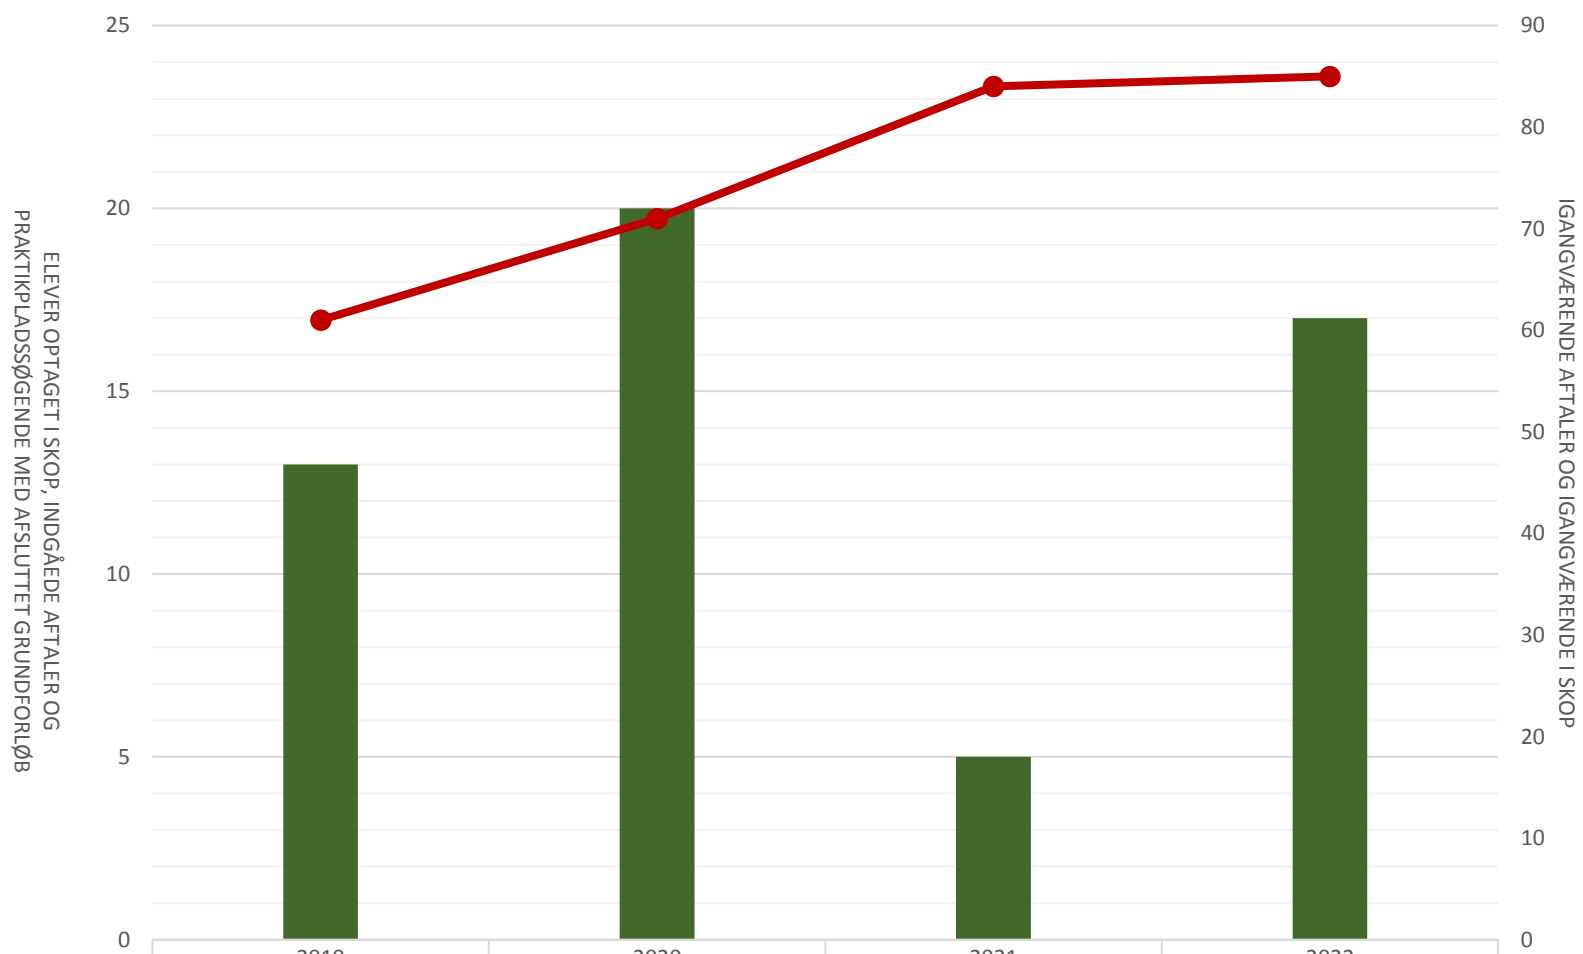

Maritime håndværksfag

	2019	2020	2021	2022
Elever optaget i SKOP i perioden				
Indg aftaler i perioden	13	20	5	17
Lp-søgende med afsluttet grundforløb				
Igangv aftaler ult perioden	61	71	84	85
Igangv elever i SKOP ult perioden