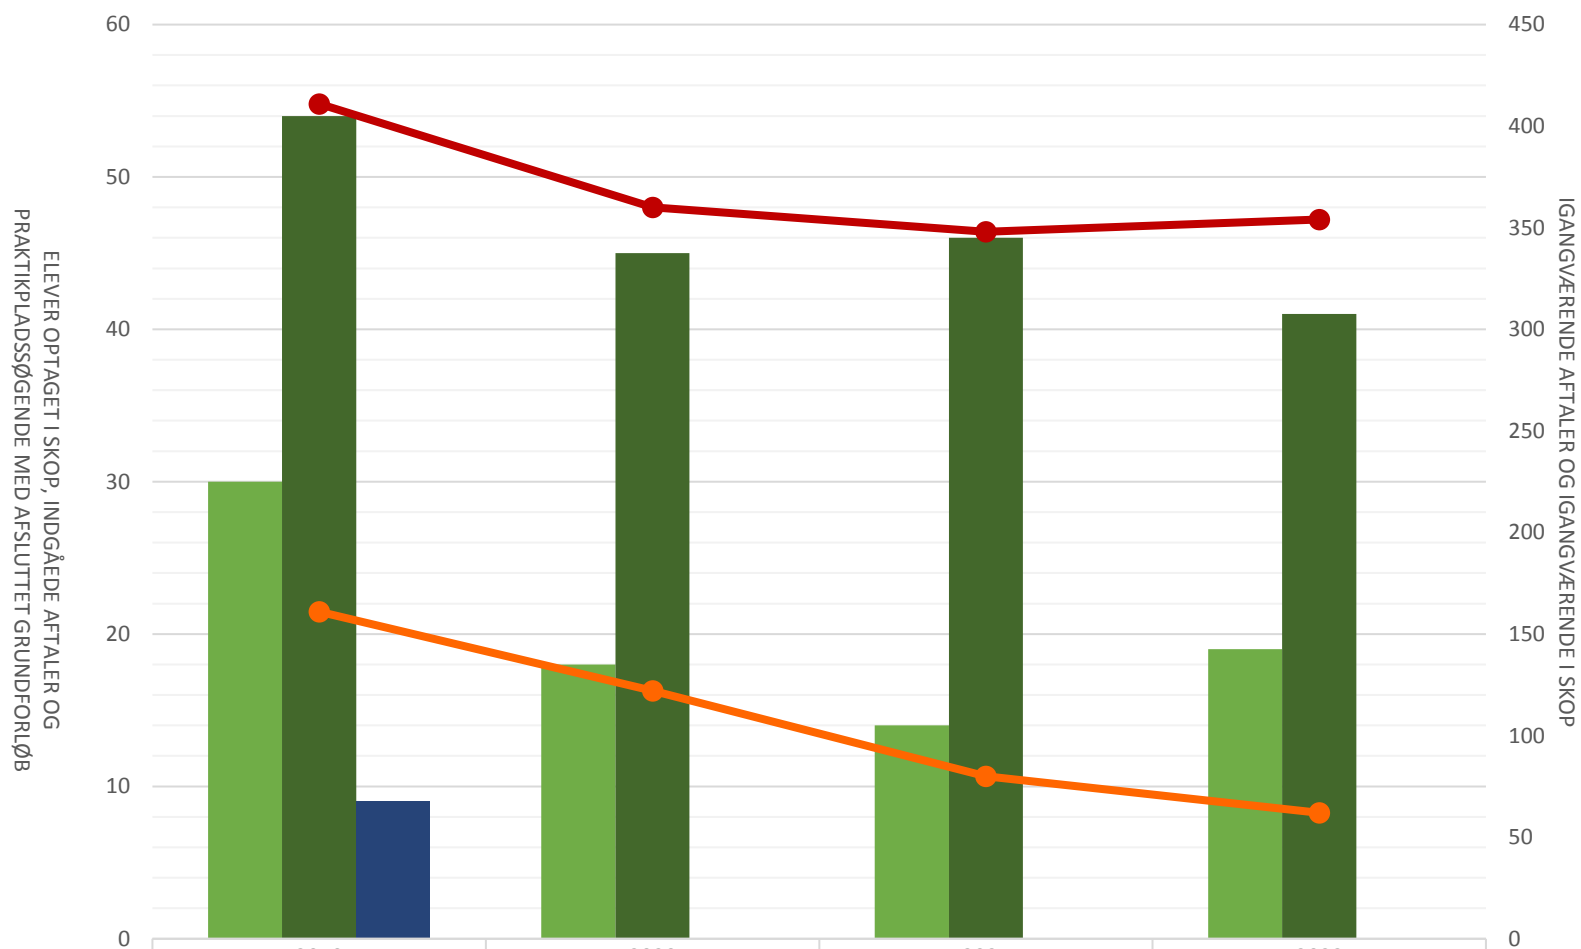

Mediegrafiker

	2019	2020	2021	2022
Elever optaget i SKOP i perioden	30	18	14	19
Indg. aftaler i perioden	54	45	46	41
Lp-søgende med afsluttet grundforløb	9			
Igangv. aftaler ult perioden	411	360	348	354
Igangv. elever i SKOP ult perioden	161	122	80	62