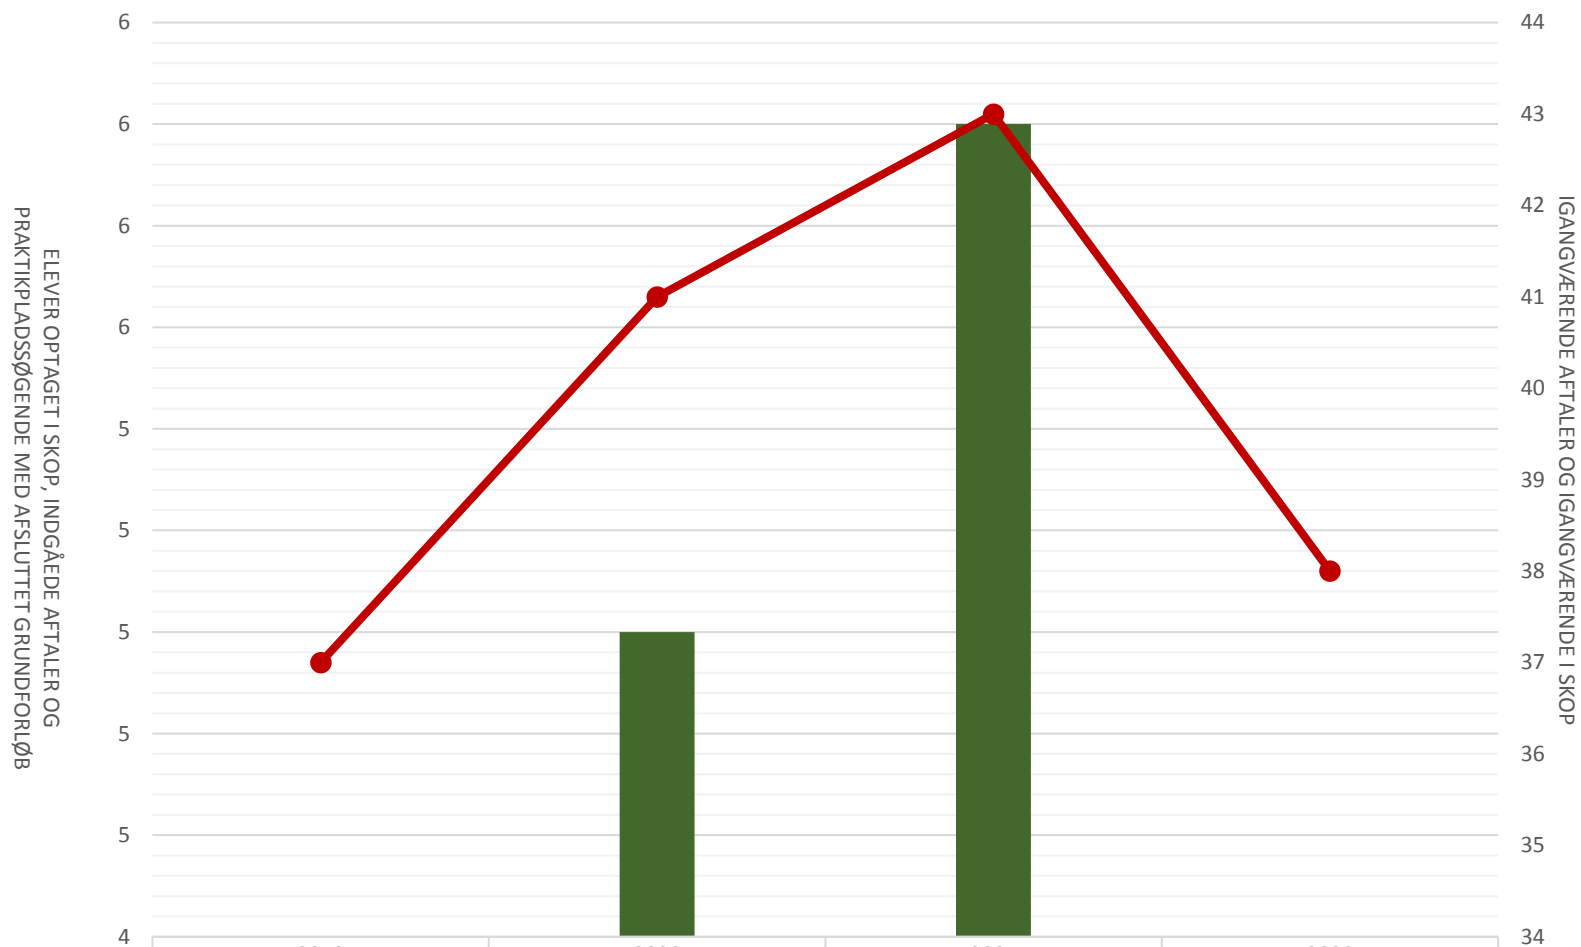

Overfladebehandler

■ Elever optaget i SKOP i perioden	
■ Indg. aftaler i perioden	
■ Lp-søgende med afsluttet grundforløb	
● Igangv. aftaler ult perioden	
● Igangv. elever i SKOP ult perioden