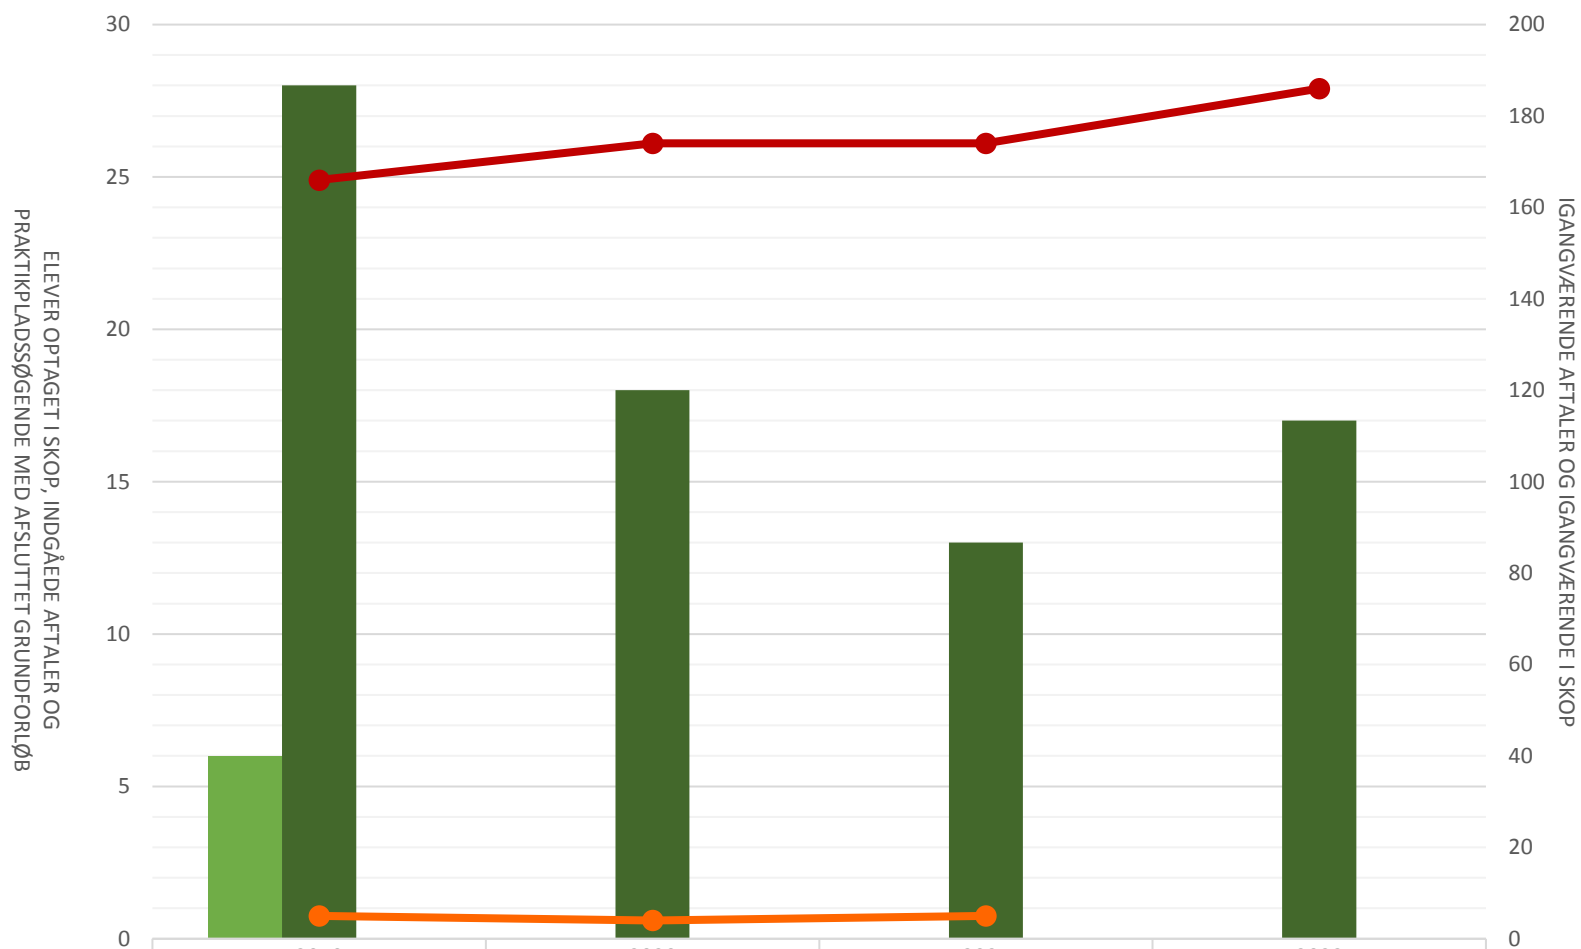

Skibsmontør

■ Elever opt i SKOP i perioden	6			
■ Indg aftaler i perioden	28	18	13	17
■ Lp-søgende med afsluttet grundforløb				
● Igangv aftaler ult perioden	166	174	174	186
● Igangv elever i SKOP ult perioden	5	4	5