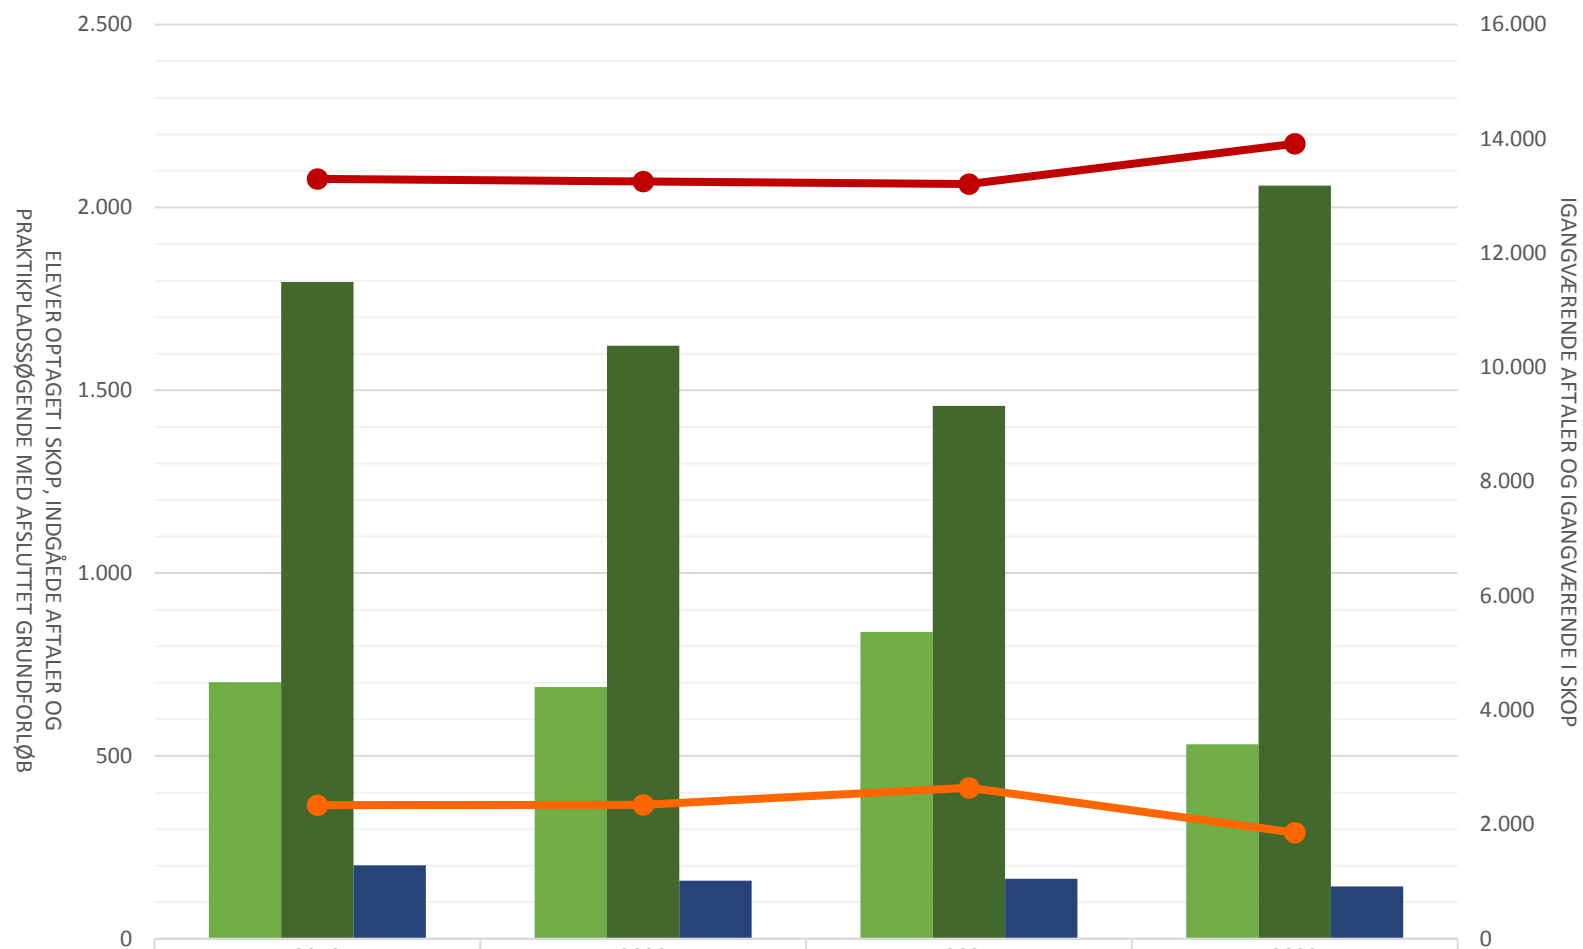

## Industriens Uddannelser

	2019	2020	2021	2022
Elever opt i SKOP i perioden	702	689	839	532
Indg aftaler i perioden	1.796	1.622	1.457	2.060
Lp-søgende med afsluttet grundforløb	201	159	164	143
Igangv aftaler ult perioden	13.301	13.254	13.210	13.915
Igangv elever i SKOP ult perioden	2.342	2.345	2.644	1.857

## Automatik- og procesuddannelsen

	2019	2020	2021	2022
Elever opt i SKOP i perioden	32	36	45	26
Indg aftaler i perioden	58	67	63	108
Lp-søgende med afsluttet grundforløb	8	6	6	
Igangv aftaler ult perioden	658	699	717	813
Igangv elever i SKOP ult perioden	83	121	151	114