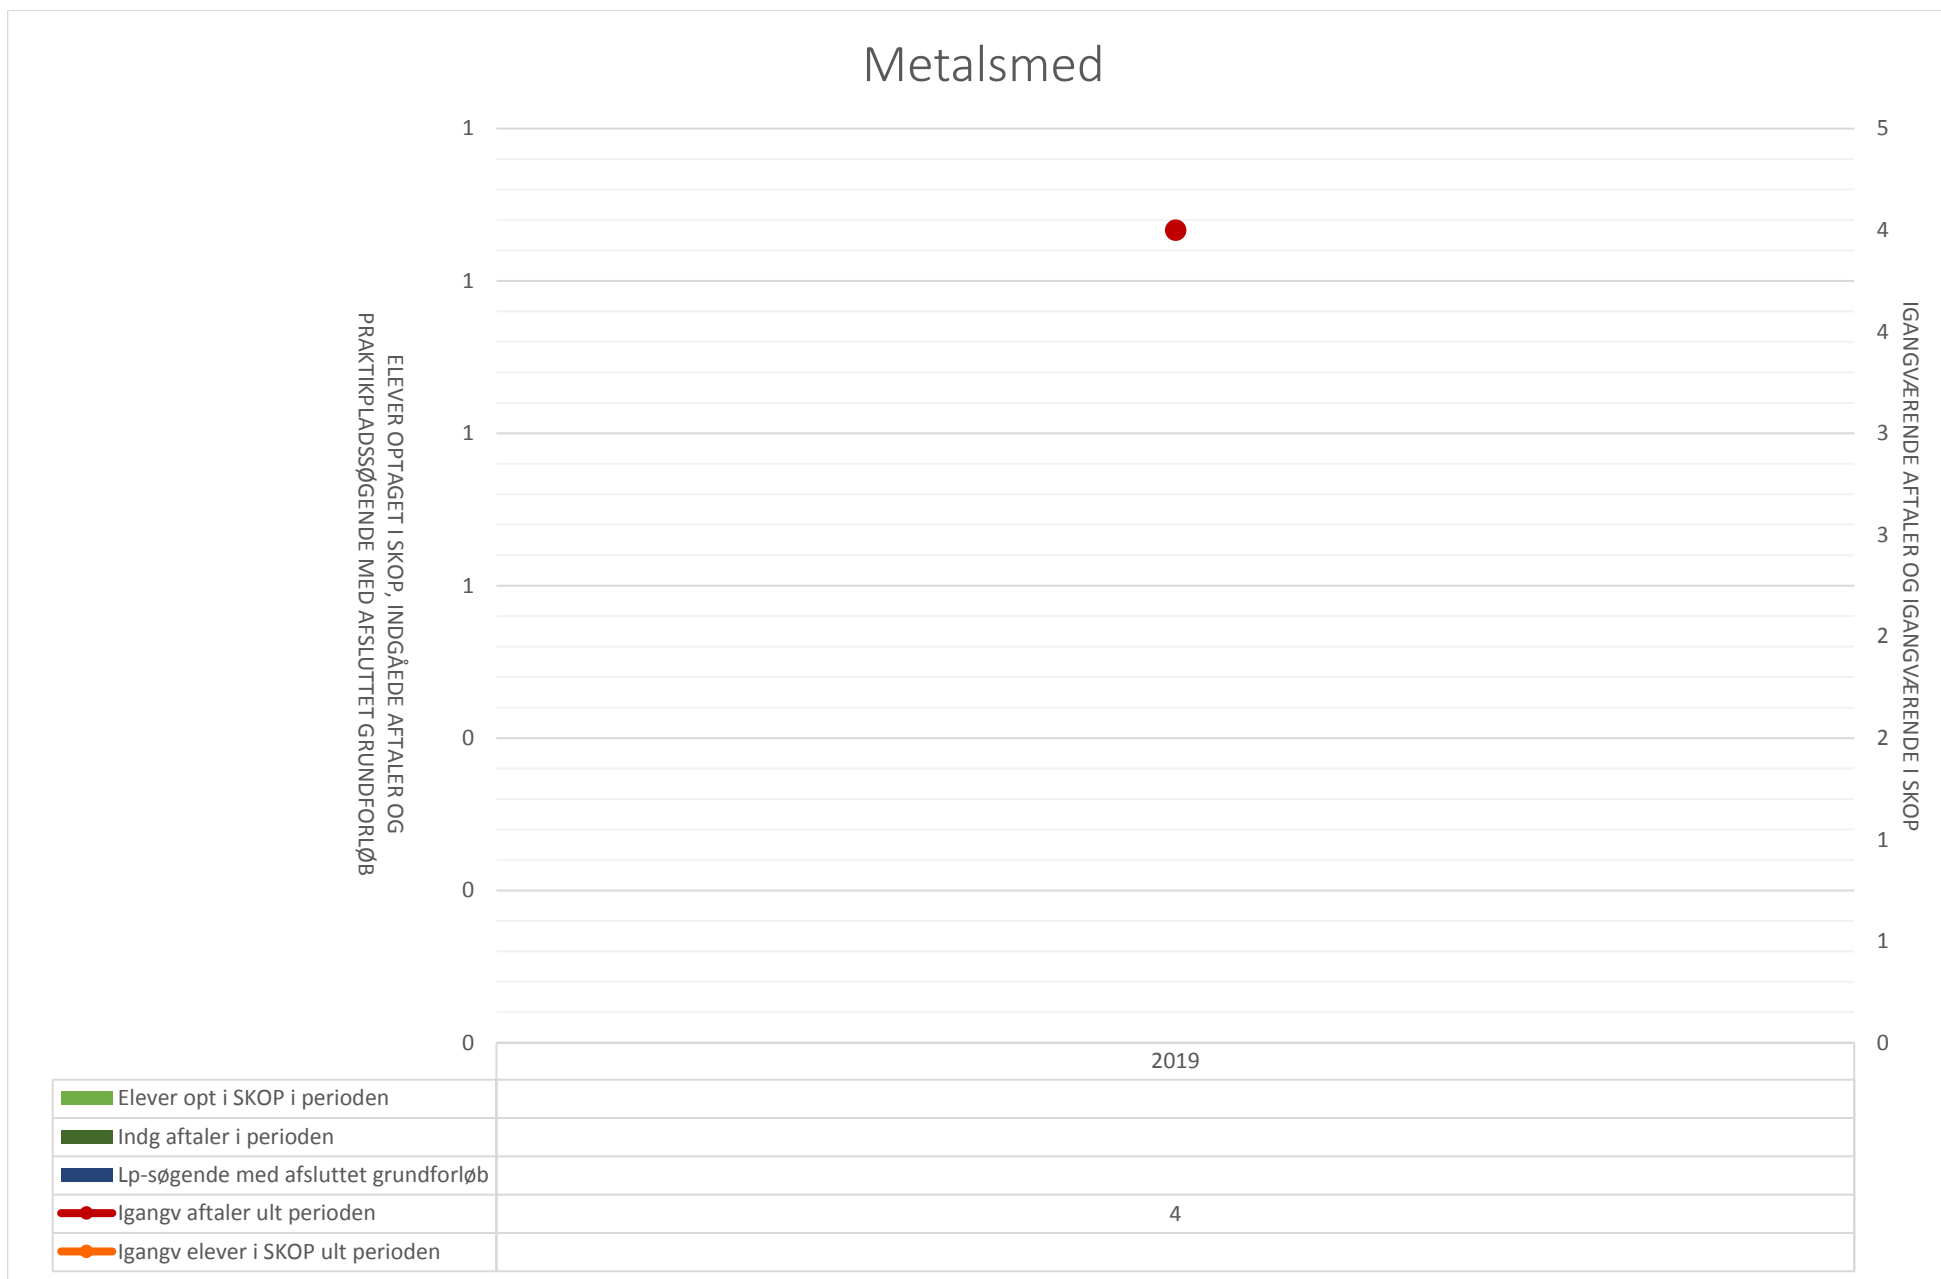

## Lastvogsmekaniker

<span style="color: green;">■</span> Elever optaget i SKOP i perioden		6	11	7
<span style="color: darkgreen;">■</span> Indgåede aftaler i perioden	50	57	55	63
<span style="color: blue;">■</span> Lp-søgende med afsluttet grundforløb				
<span style="color: red;">●</span> Igangv. aftaler ult perioden	457	452	434	479
<span style="color: orange;">●</span> Igangv. elever i SKOP ult perioden		4	13	5

## Maritime håndværksfag

	2019	2020	2021	2022
Elever optaget i SKOP i perioden				
Indg aftaler i perioden	13	20	5	17
Lp-søgende med afsluttet grundforløb				
Igangv aftaler ult perioden	61	71	84	85
Igangv elever i SKOP ult perioden				

## Mediegrafiker

	2019	2020	2021	2022
Elever optaget i SKOP i perioden	30	18	14	19
Indg. aftaler i perioden	54	45	46	41
Lp-søgende med afsluttet grundforløb	9			
Igangv. aftaler ult perioden	411	360	348	354
Igangv. elever i SKOP ult perioden	161	122	80	62