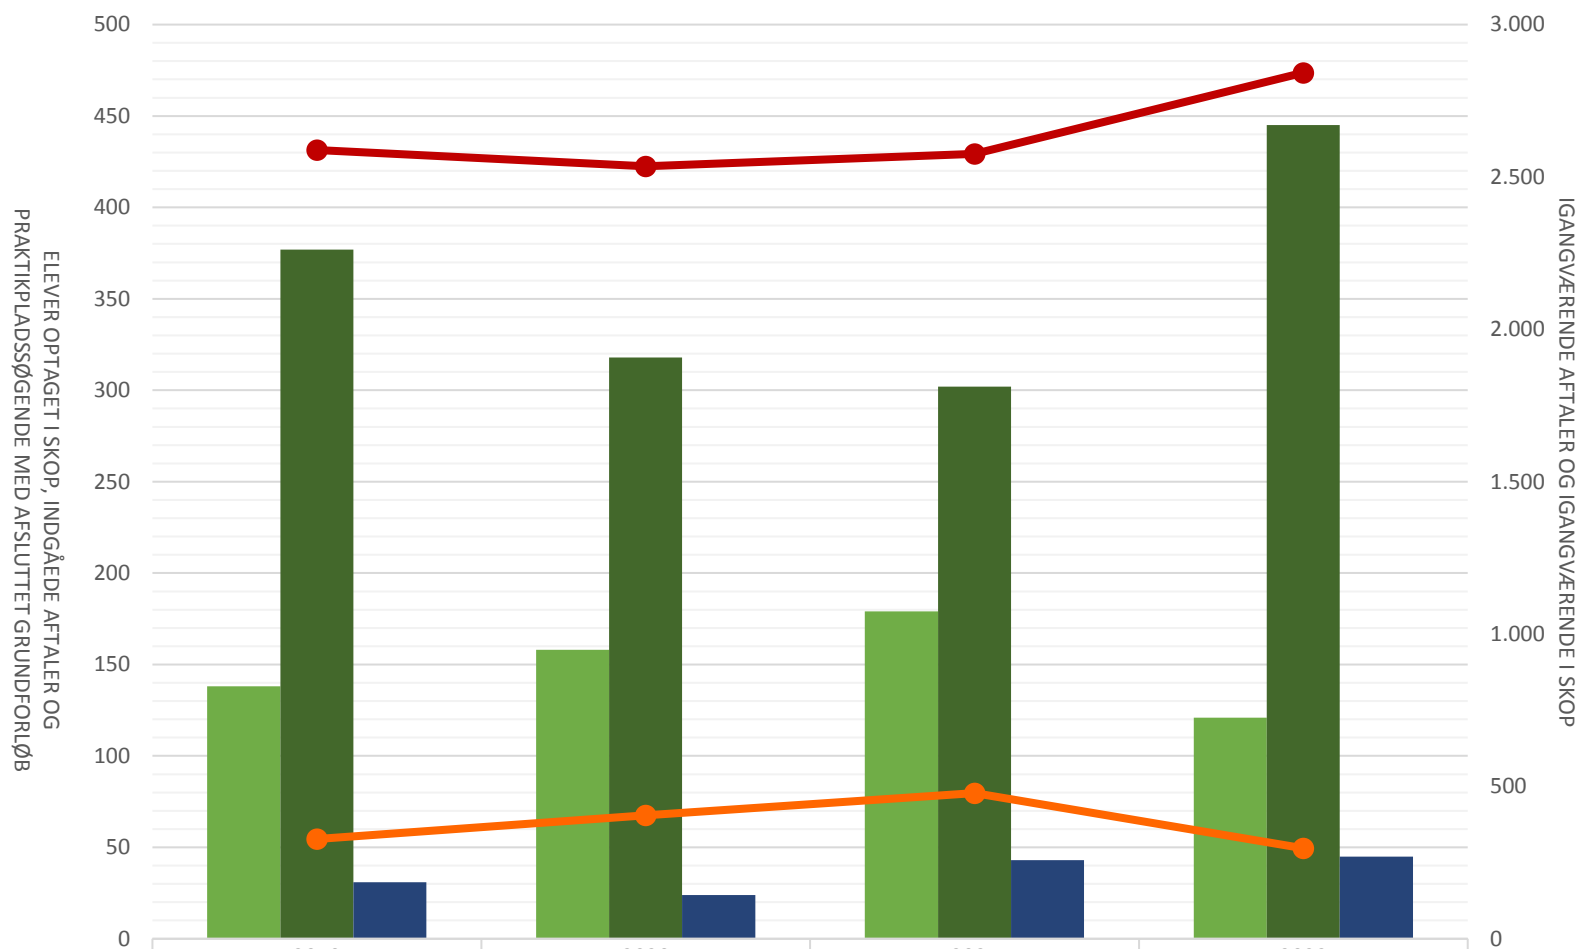

Personvognsmekaniker

	2019	2020	2021	2022
Elever optaget i SKOP i perioden	138	158	179	121
Indgåede aftaler i perioden	377	318	302	445
Lp-søgende med afsluttet grundforløb	31	24	43	45
Igangværende aftaler ultimo perioden	2.588	2.535	2.576	2.842
Igangværende elever i SKOP ultimo perioden	327	405	478	297