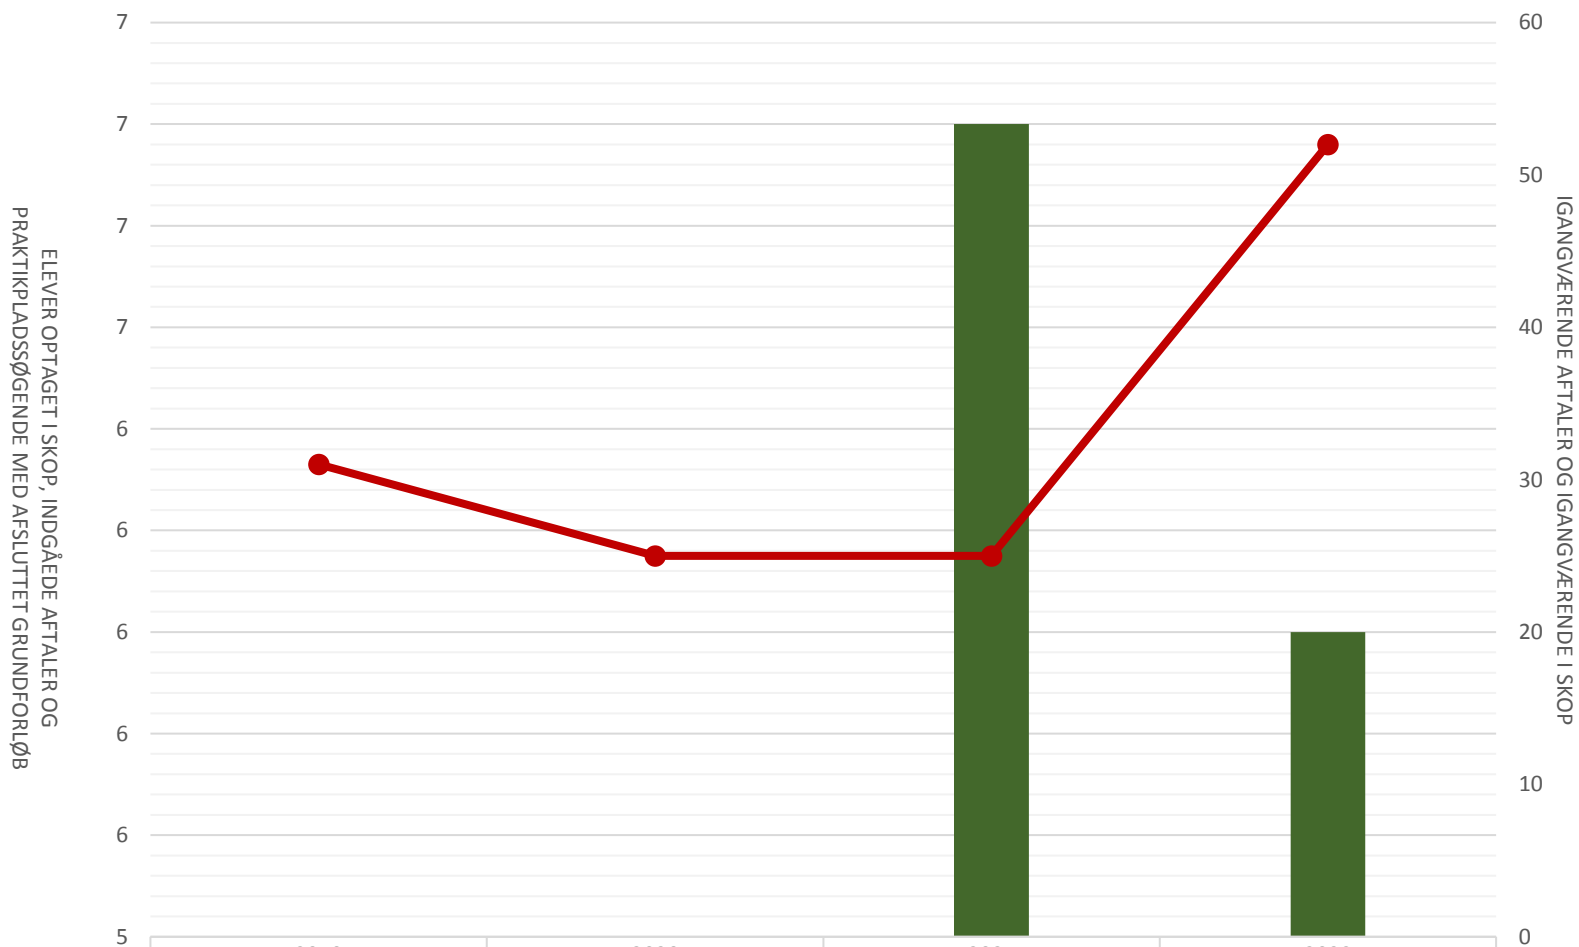

Forsyningsoperatør

	2019	2020	2021	2022
Elever optaget i SKOP i perioden			7	6
Indgåede aftaler i perioden			7	6
Lp-søgende med afsluttet grundforløb				
Igangværende aftaler ultimo perioden	31	25	25	52
Igangværende elever i SKOP ultimo perioden