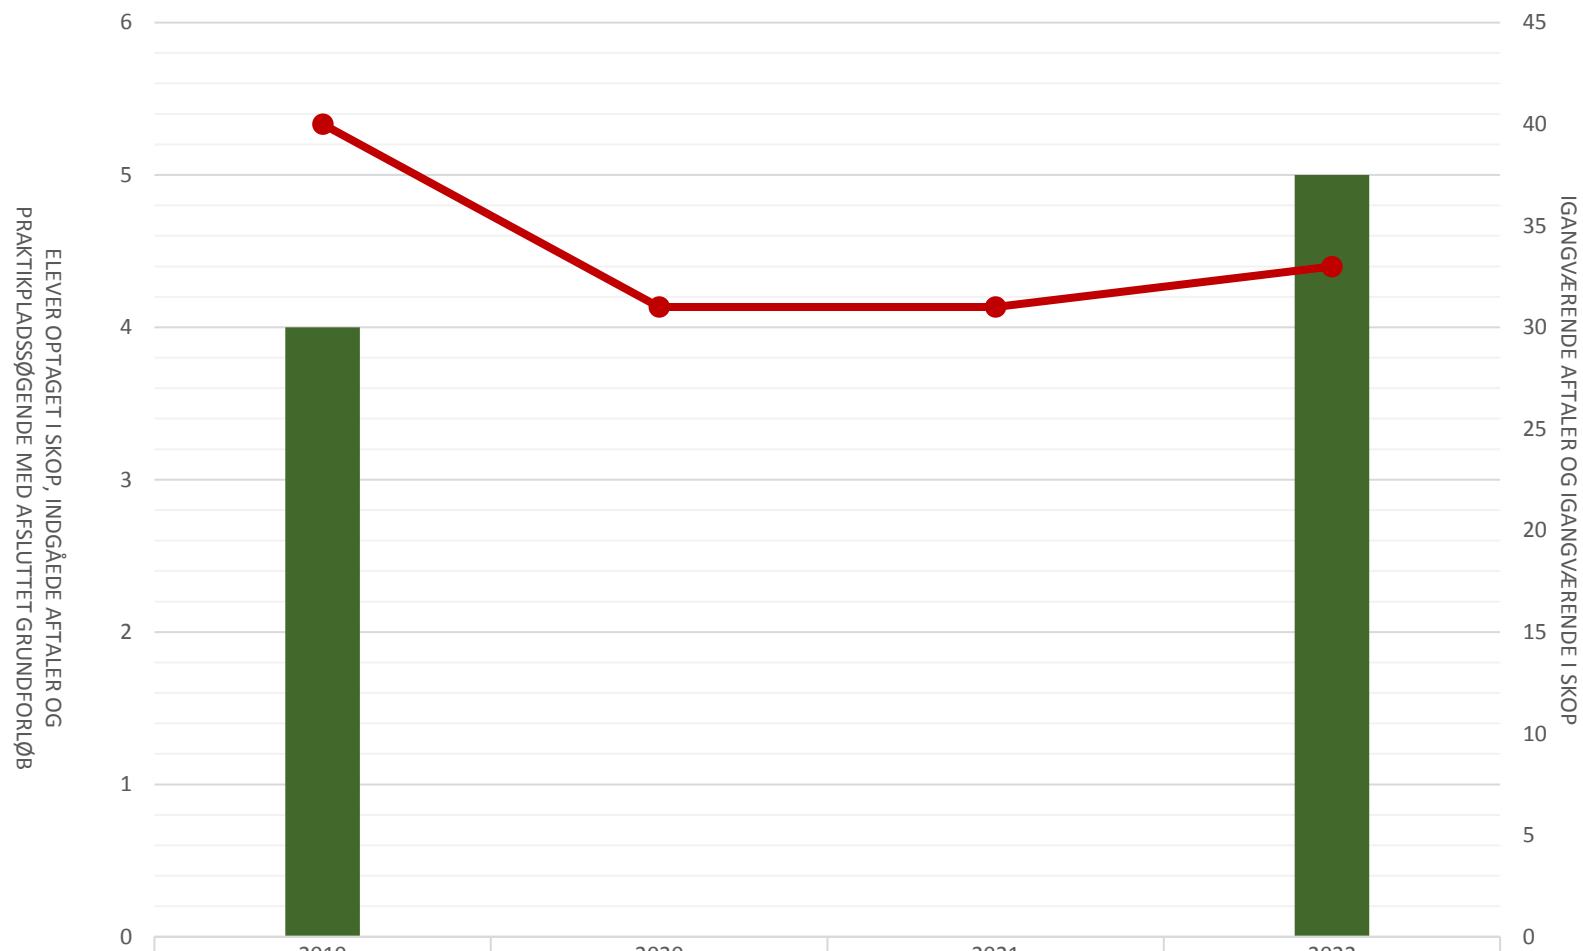

Beslagsmed

Elever opt i SKOP i perioden				
Indg aftaler i perioden	4			5
Lp-søgende med afsluttet grundforløb				
Igangv aftaler ult perioden	40	31	31	33
Igangv elever i SKOP ult perioden