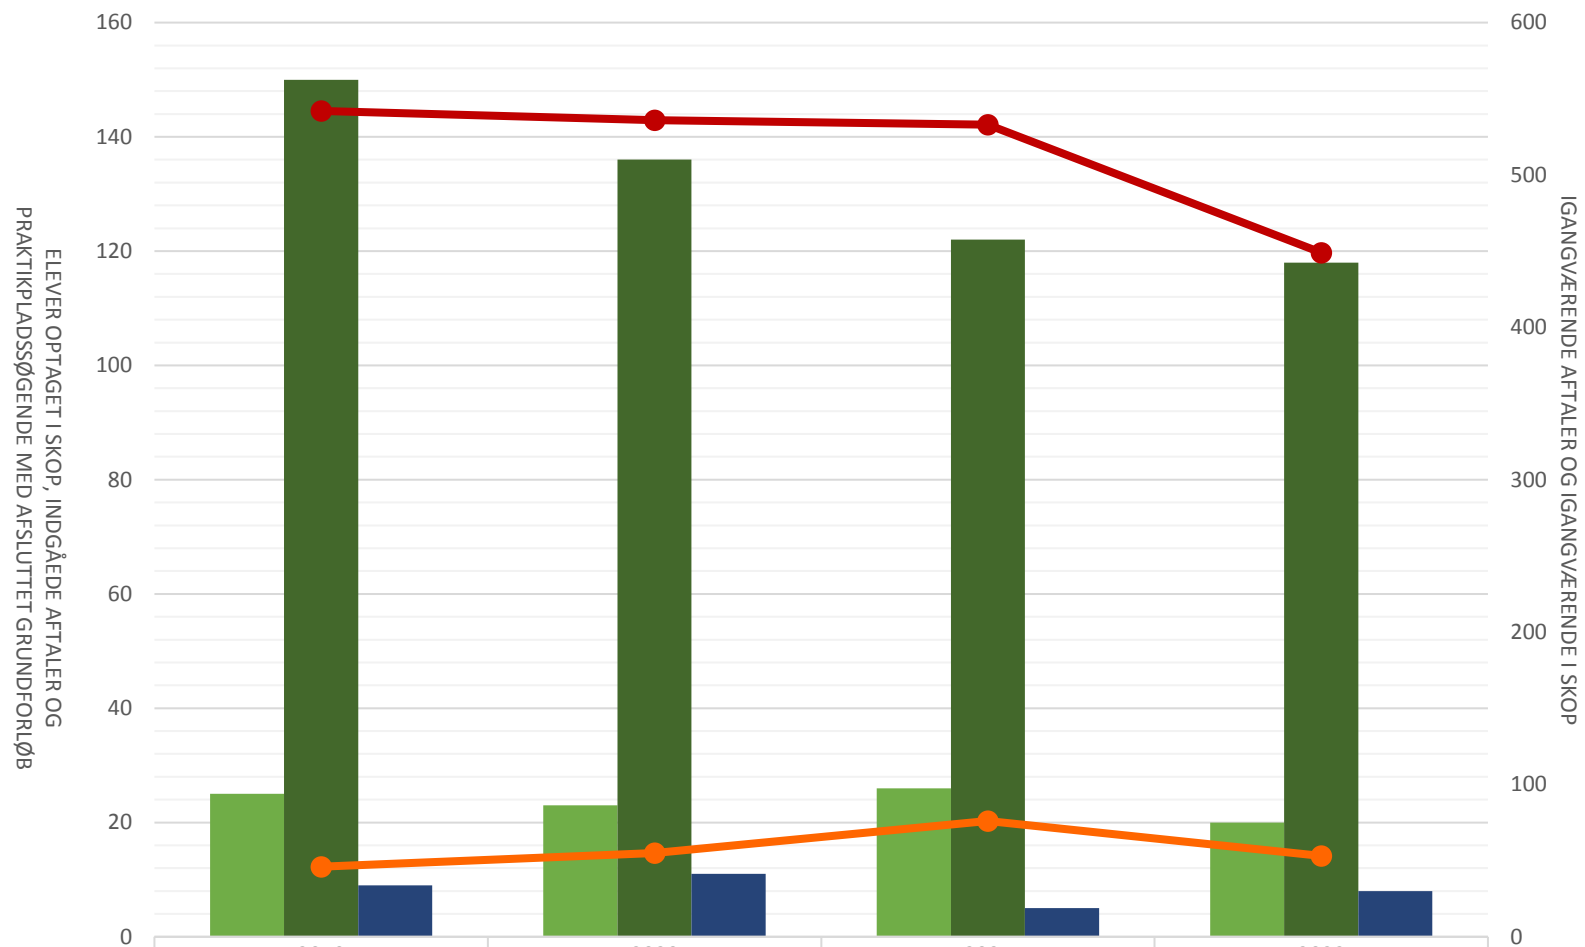

## Fotograf

Elever opt i SKOP i perioden			6	
Indg aftaler i perioden	11	13	12	17
Lp-søgende med afsluttet grundforløb	5	6		
Igangv aftaler ult perioden	99	92	94	95
Igangv elever i SKOP ult perioden			9	

## Grafisk tekniker

	2019	2020	2021	2022
Elever optaget i SKOP i perioden			4	
Indgåede aftaler i perioden	8	7	16	13
Lp-søgende med afsluttet grundforløb				
Igangv. aftaler ult perioden	79	77	73	84
Igangv. elever i SKOP ult perioden	8	10	11	5

## Industrioperatør

	2019	2020	2021	2022
Elever optaget i SKOP i perioden	25	23	26	20
Indgåede aftaler i perioden	150	136	122	118
Lp-søgende med afsluttet grundforløb	9	11	5	8
Igangværende aftaler ultimo perioden	542	536	533	449
Igangværende elever i SKOP ultimo perioden	46	55	76	53