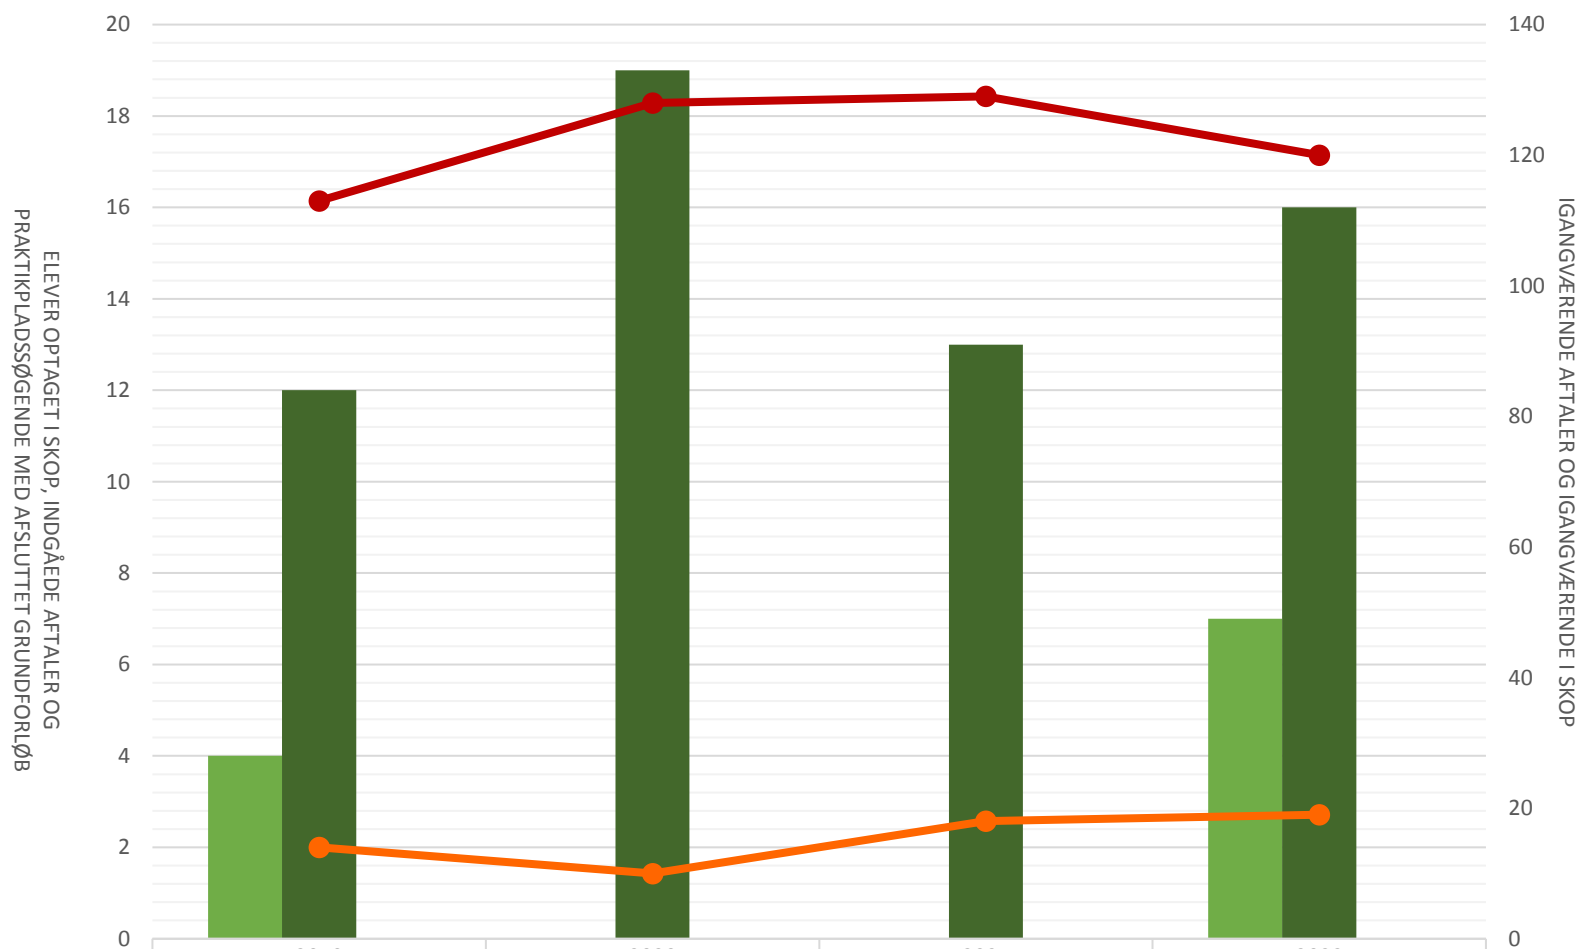

Finmekaniker

	2019	2020	2021	2022
Elever opt i SKOP i perioden	4			7
Indg aftaler i perioden	12	19	13	16
Lp-søgende med afsluttet grundforløb				
Igangv aftaler ult perioden	113	128	129	120
Igangv elever i SKOP ult perioden	14	10	18	19