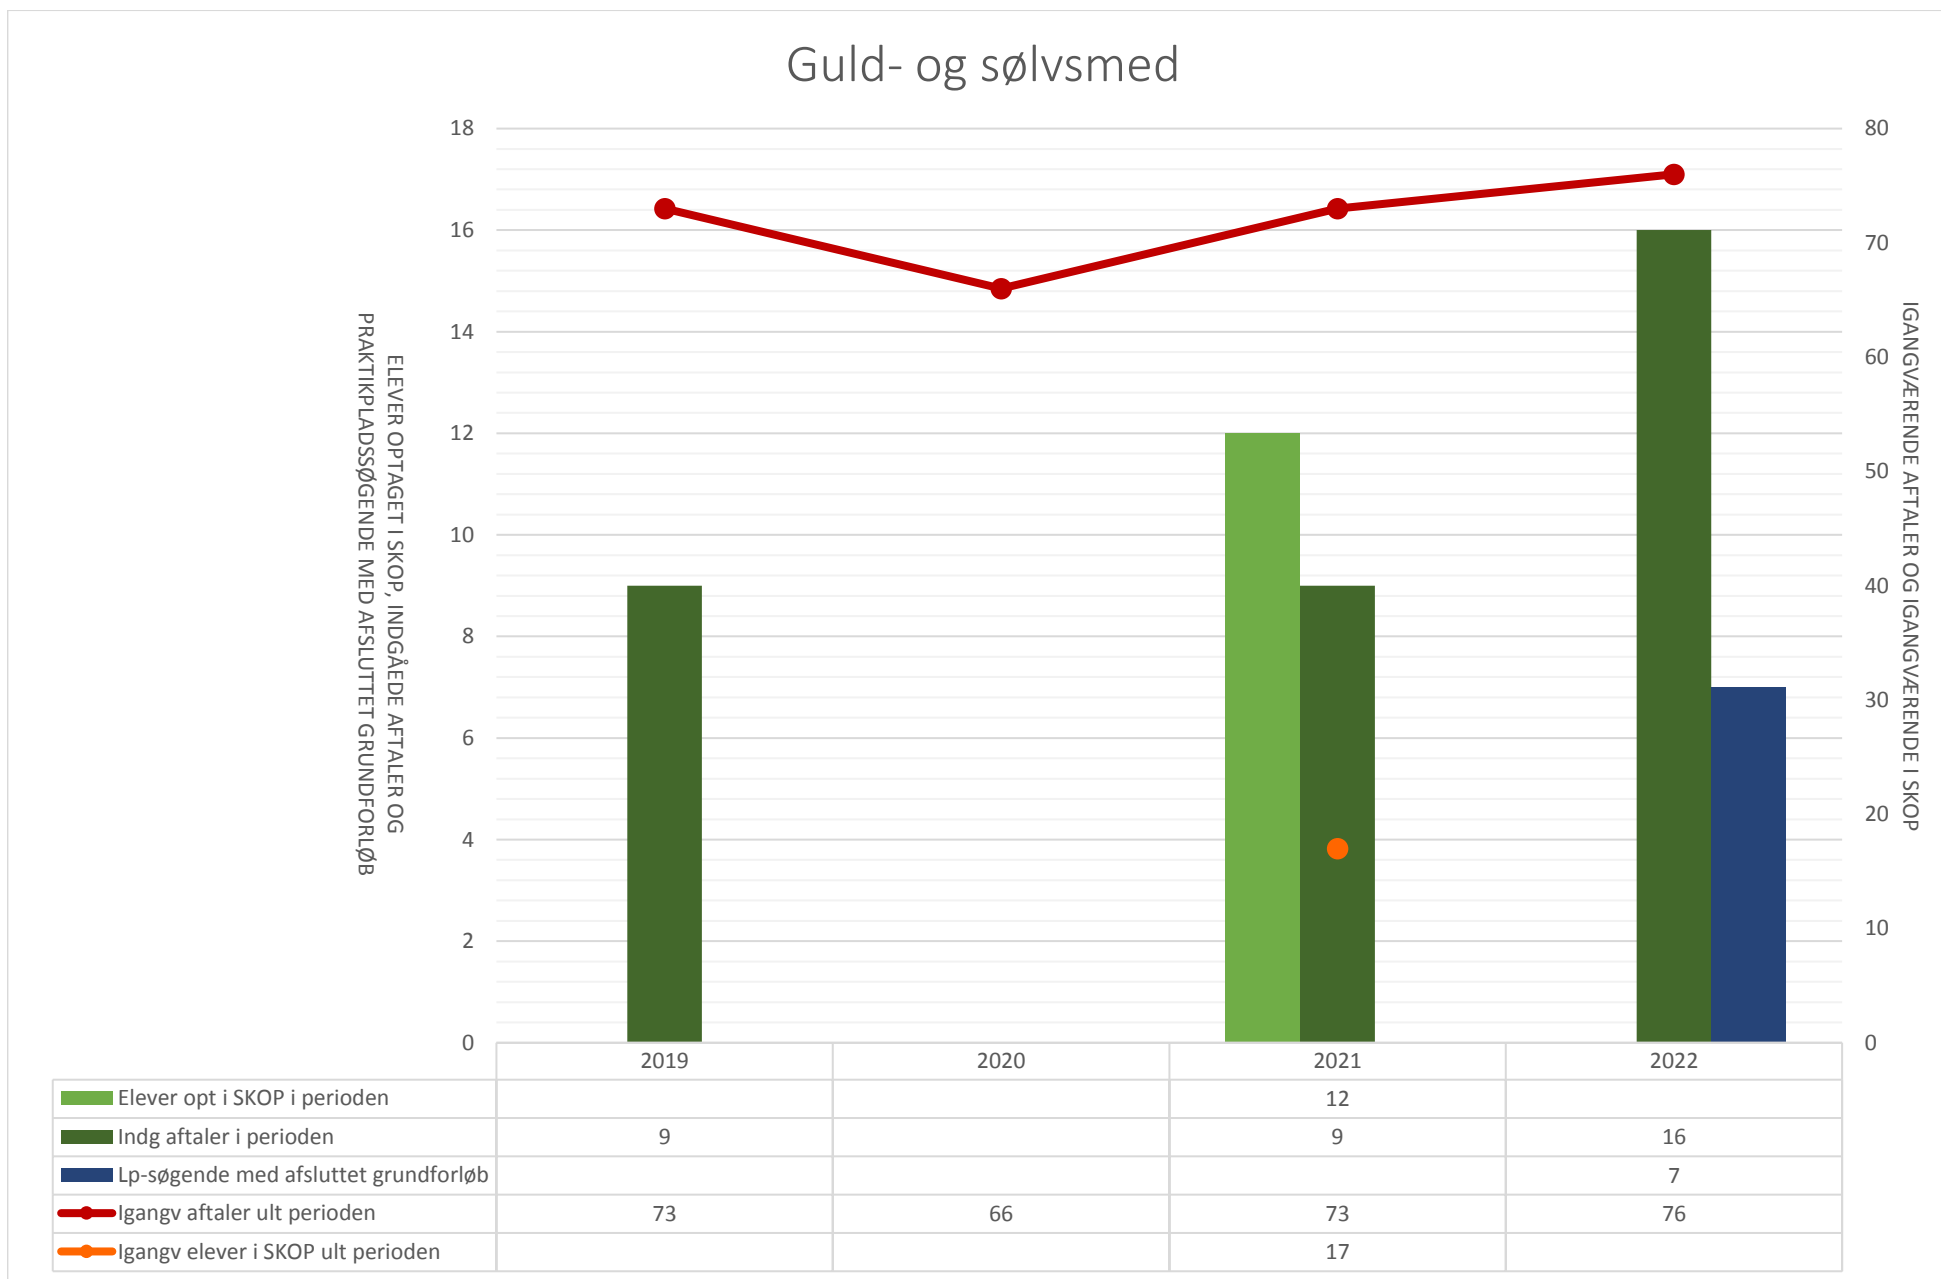

## Forsyningsoperatør

	2019	2020	2021	2022
Elever optaget i SKOP i perioden			7	6
Indgåede aftaler i perioden			7	6
Lp-søgende med afsluttet grundforløb				
Igangværende aftaler ultimo perioden	31	25	25	52
Igangværende elever i SKOP ultimo perioden				

## Fotograf

Elever opt i SKOP i perioden			6	
Indg aftaler i perioden	11	13	12	17
Lp-søgende med afsluttet grundforløb	5	6		
Igangv aftaler ult perioden	99	92	94	95
Igangv elever i SKOP ult perioden			9	

## Grafisk tekniker

	2019	2020	2021	2022
Elever optaget i SKOP i perioden			4	
Indgåede aftaler i perioden	8	7	16	13
Lp-søgende med afsluttet grundforløb				
Igangv. aftaler ult perioden	79	77	73	84
Igangv. elever i SKOP ult perioden	8	10	11	5