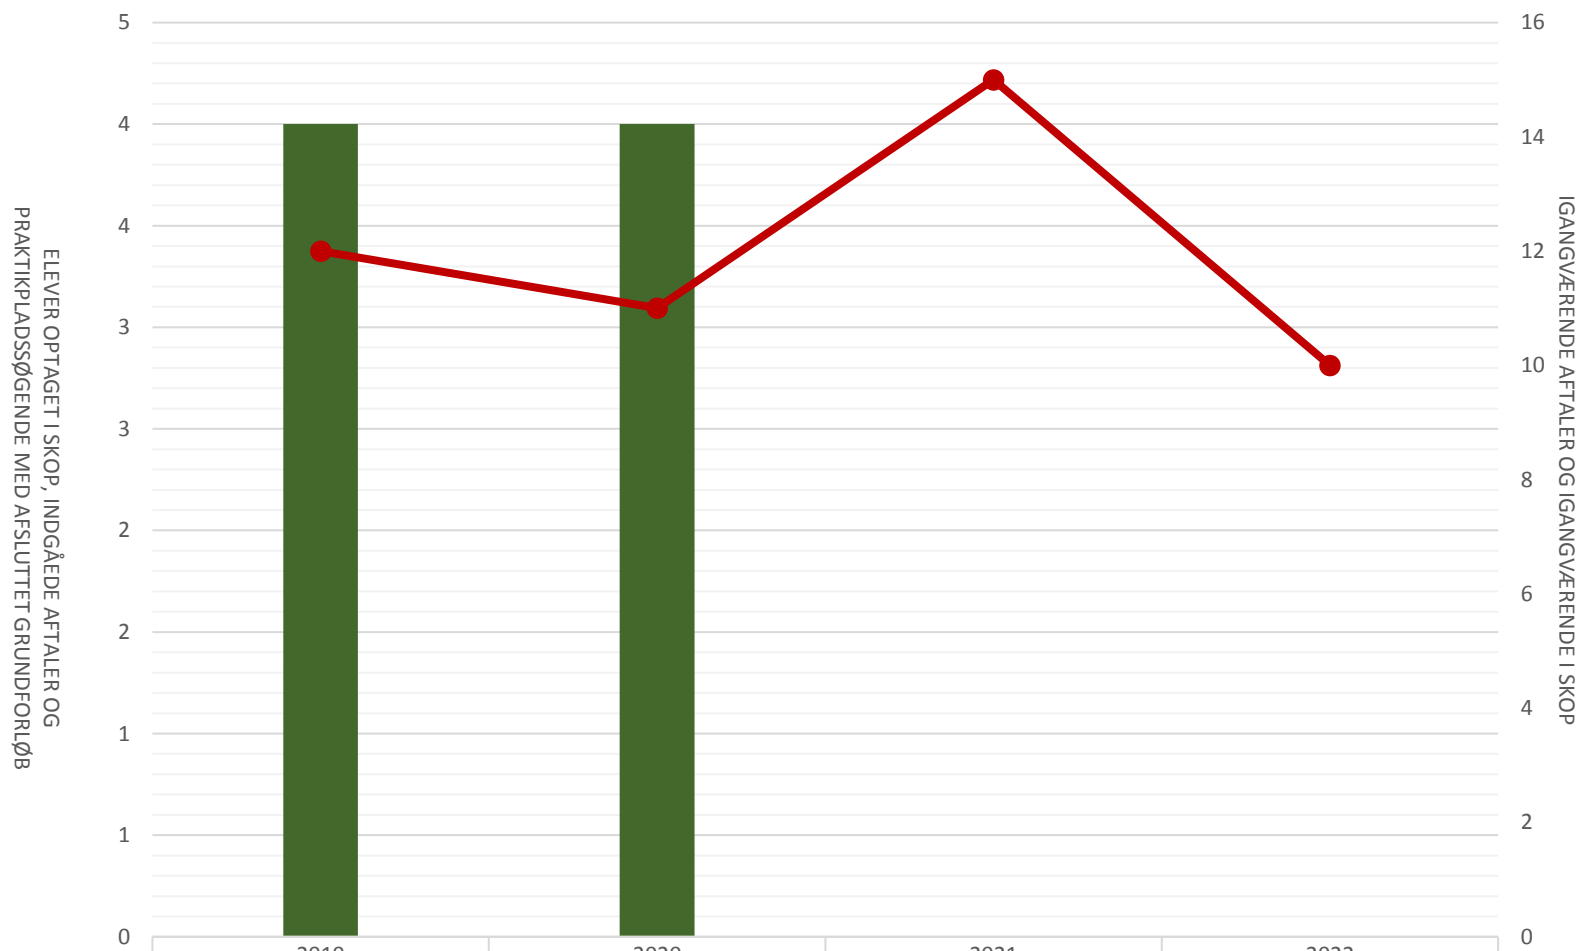

Elektronikoperatør

Elever opt i SKOP i perioden				
Indg aftaler i perioden	4	4		
Lp-søgende med afsluttet grundforløb				
Igangv aftaler ult perioden	12	11	15	10
Igangv elever i SKOP ult perioden