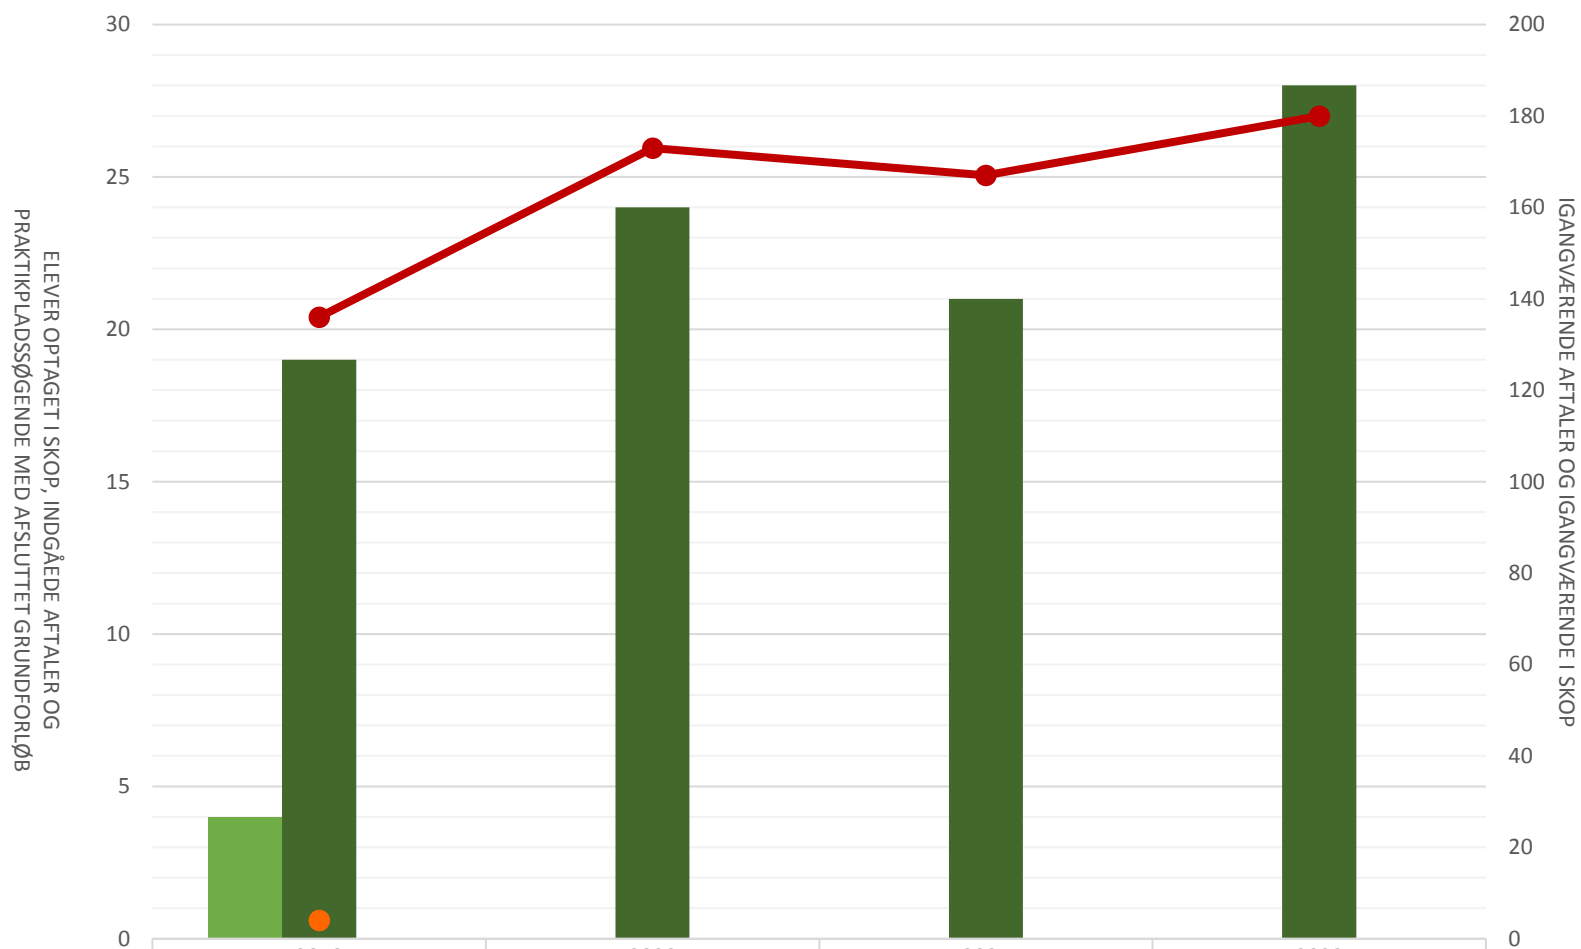

Køletekniker

■ Elever optaget i SKOP i perioden	4			
■ Indg. aftaler i perioden	19	24	21	28
■ Lp-søgende med afsluttet grundforløb				
● Igangv. aftaler ult perioden	136	173	167	180
● Igangv. elever i SKOP ult perioden	4