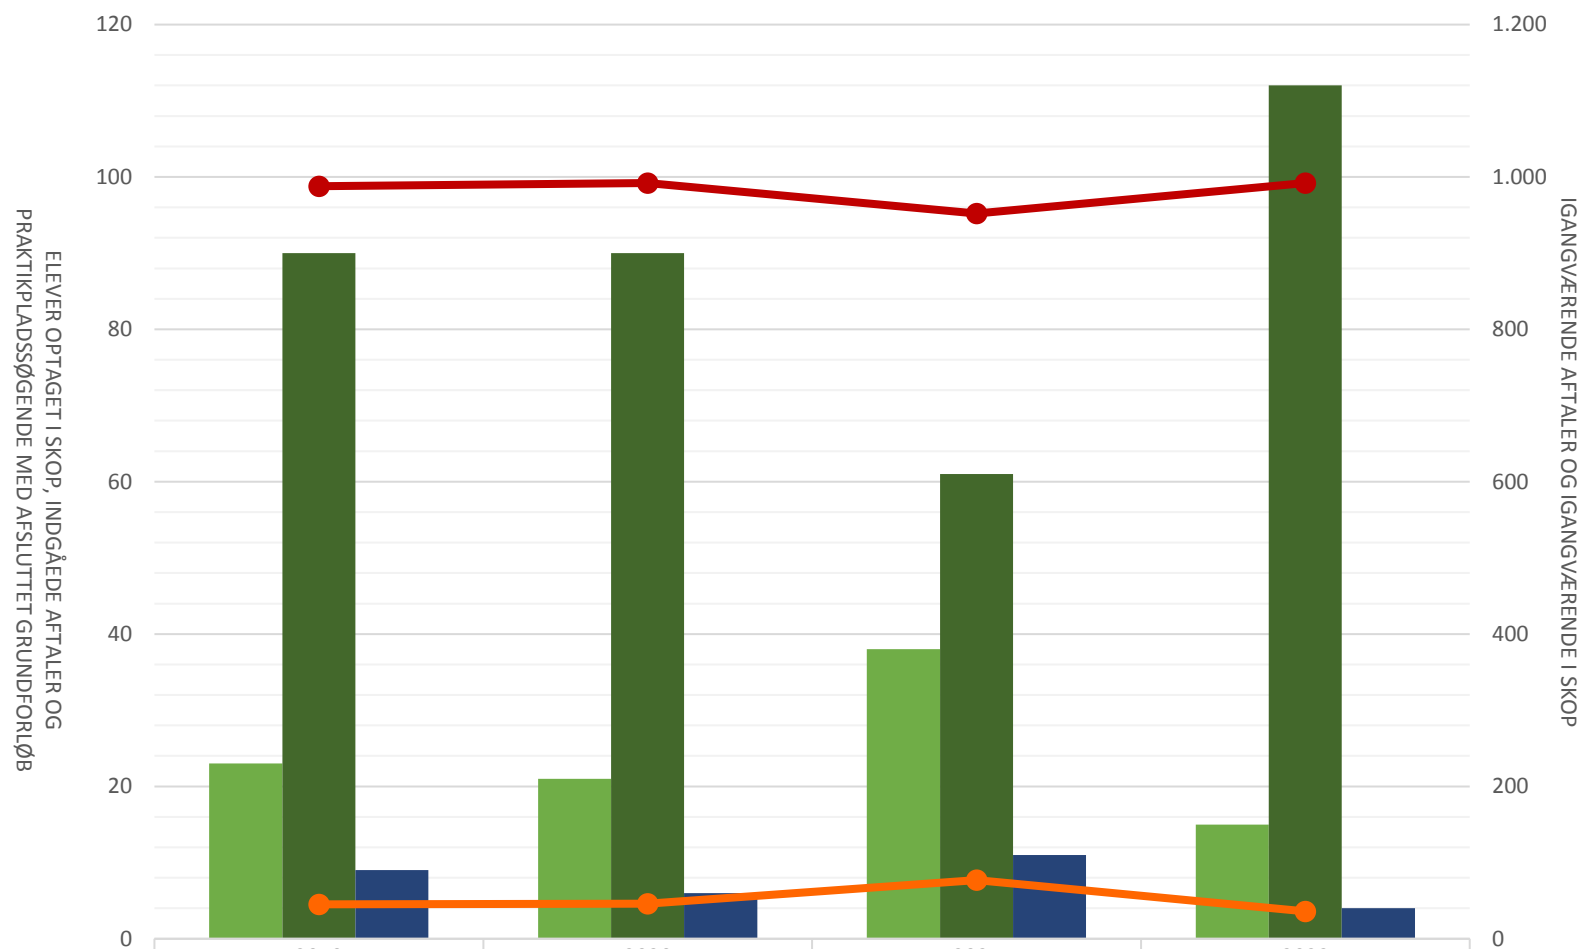

Industriteknikeruddannelsen

	2019	2020	2021	2022
Elever opt i SKOP i perioden	23	21	38	15
Indg aftaler i perioden	90	90	61	112
Lp-søgende med afsluttet grundforløb	9	6	11	4
Igangv aftaler ult perioden	988	992	952	992
Igangv elever i SKOP ult perioden	45	46	77	36