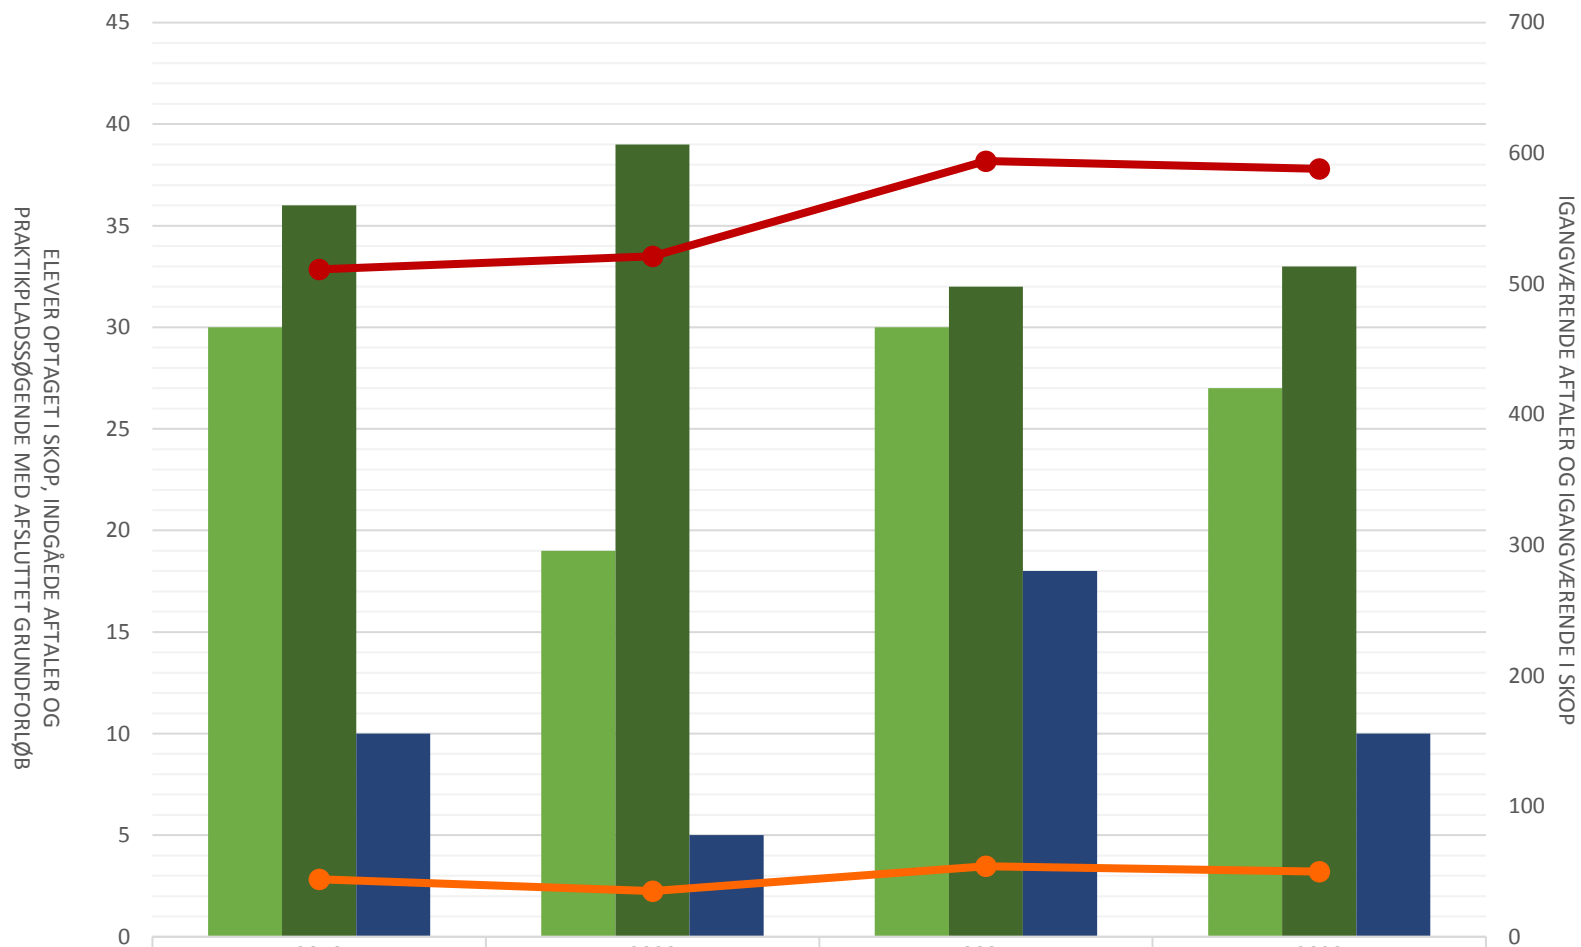

Procesoperatør

	2019	2020	2021	2022
Elever optaget i SKOP i perioden	30	19	30	27
Indgåede aftaler i perioden	36	39	32	33
Lp-søgende med afsluttet grundforløb	10	5	18	10
Igangværende aftaler ult perioden	511	521	594	588
Igangværende elever i SKOP ult perioden	44	35	54	50