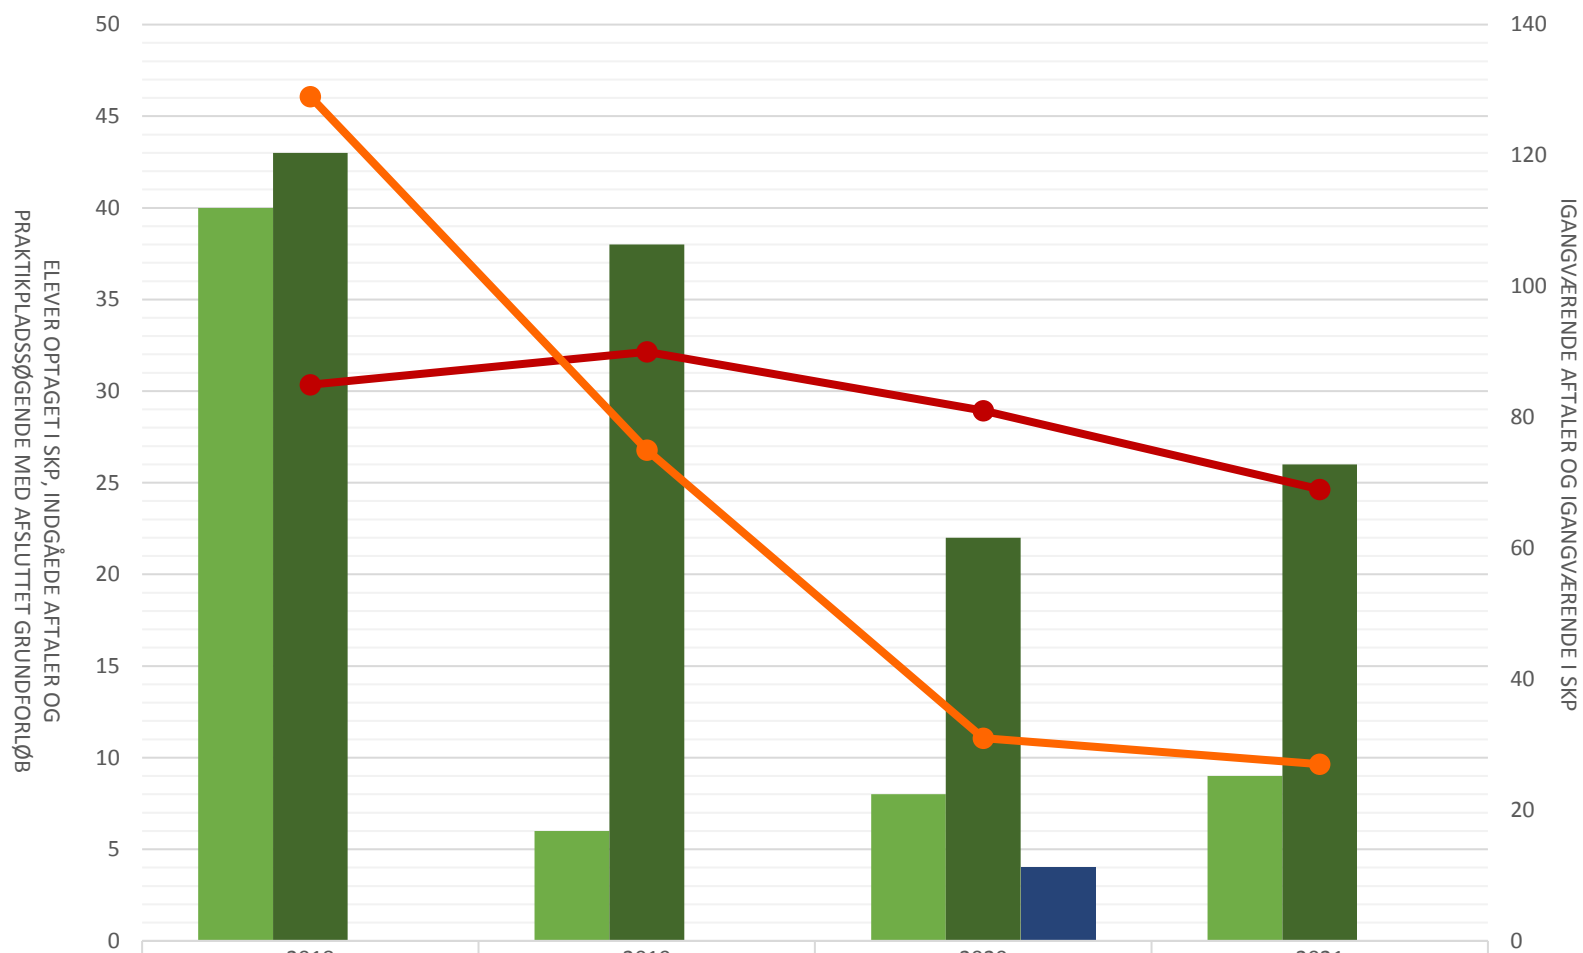

Beklædningshåndværker

	2018	2019	2020	2021
Elever opt i SKP i perioden	40	6	8	9
Indg aftaler i perioden	43	38	22	26
P-søgende med afsluttet grundforløb			4	
Igangv aftaler ult perioden	85	90	81	69
Igangv elever i SKP ult perioden	129	75	31	27