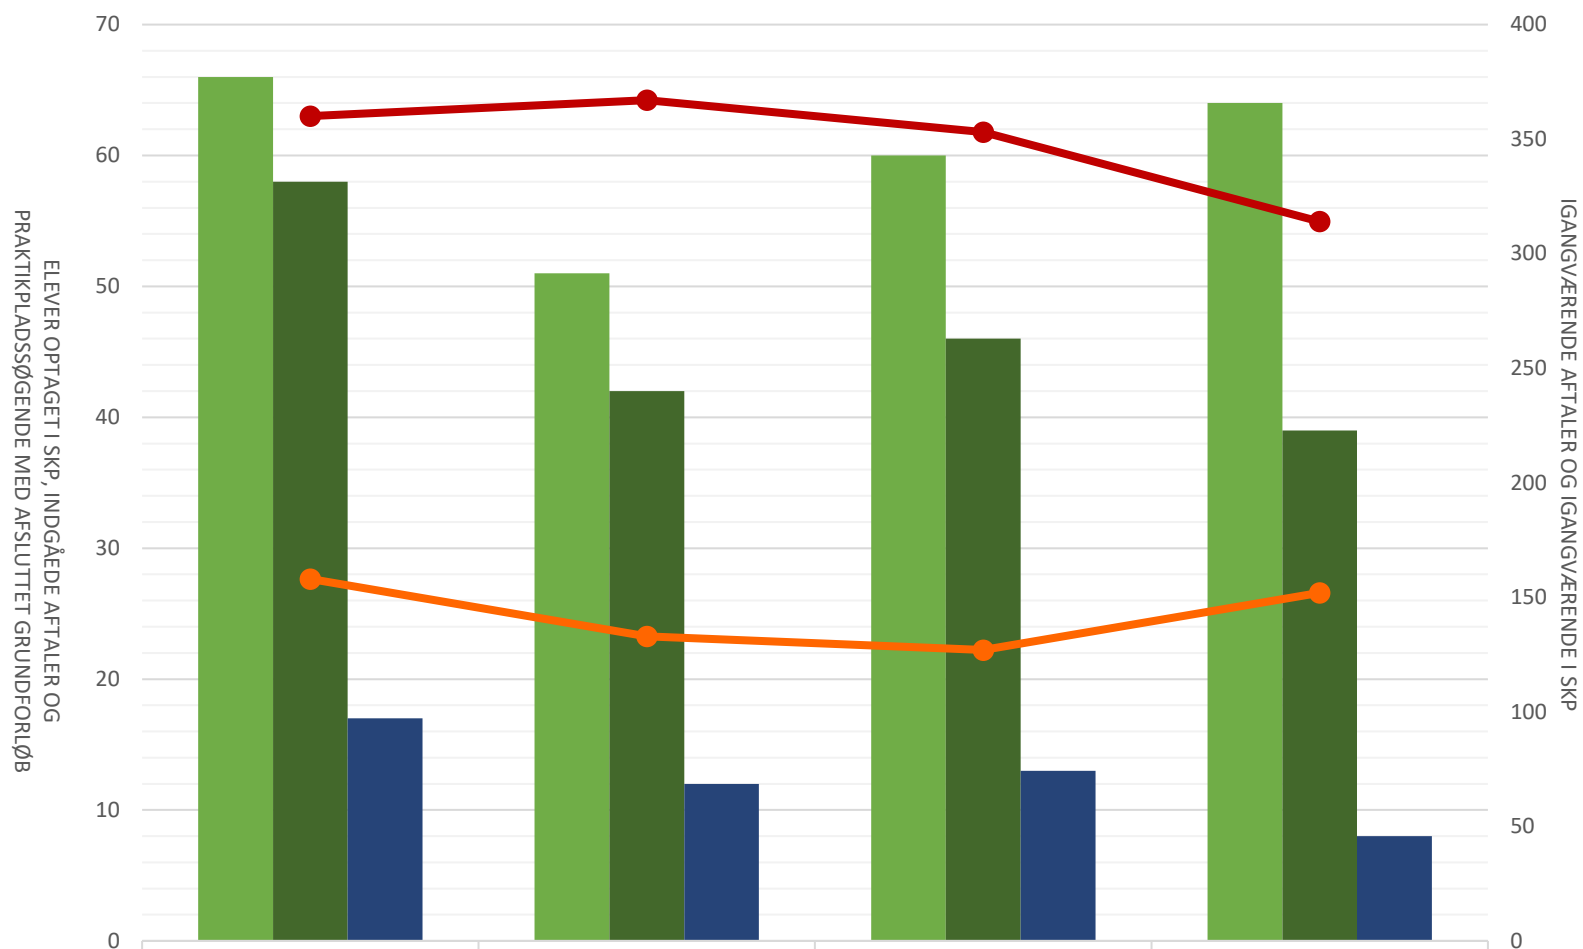

Teknisk designer

	2018	2019	2020	2021
Elever opt i SKP i perioden	66	51	60	64
Indg aftaler i perioden	58	42	46	39
P-søgende med afsluttet grundforløb	17	12	13	8
Igangv aftaler ult perioden	360	367	353	314
Igangv elever i SKP ult perioden	158	133	127	152