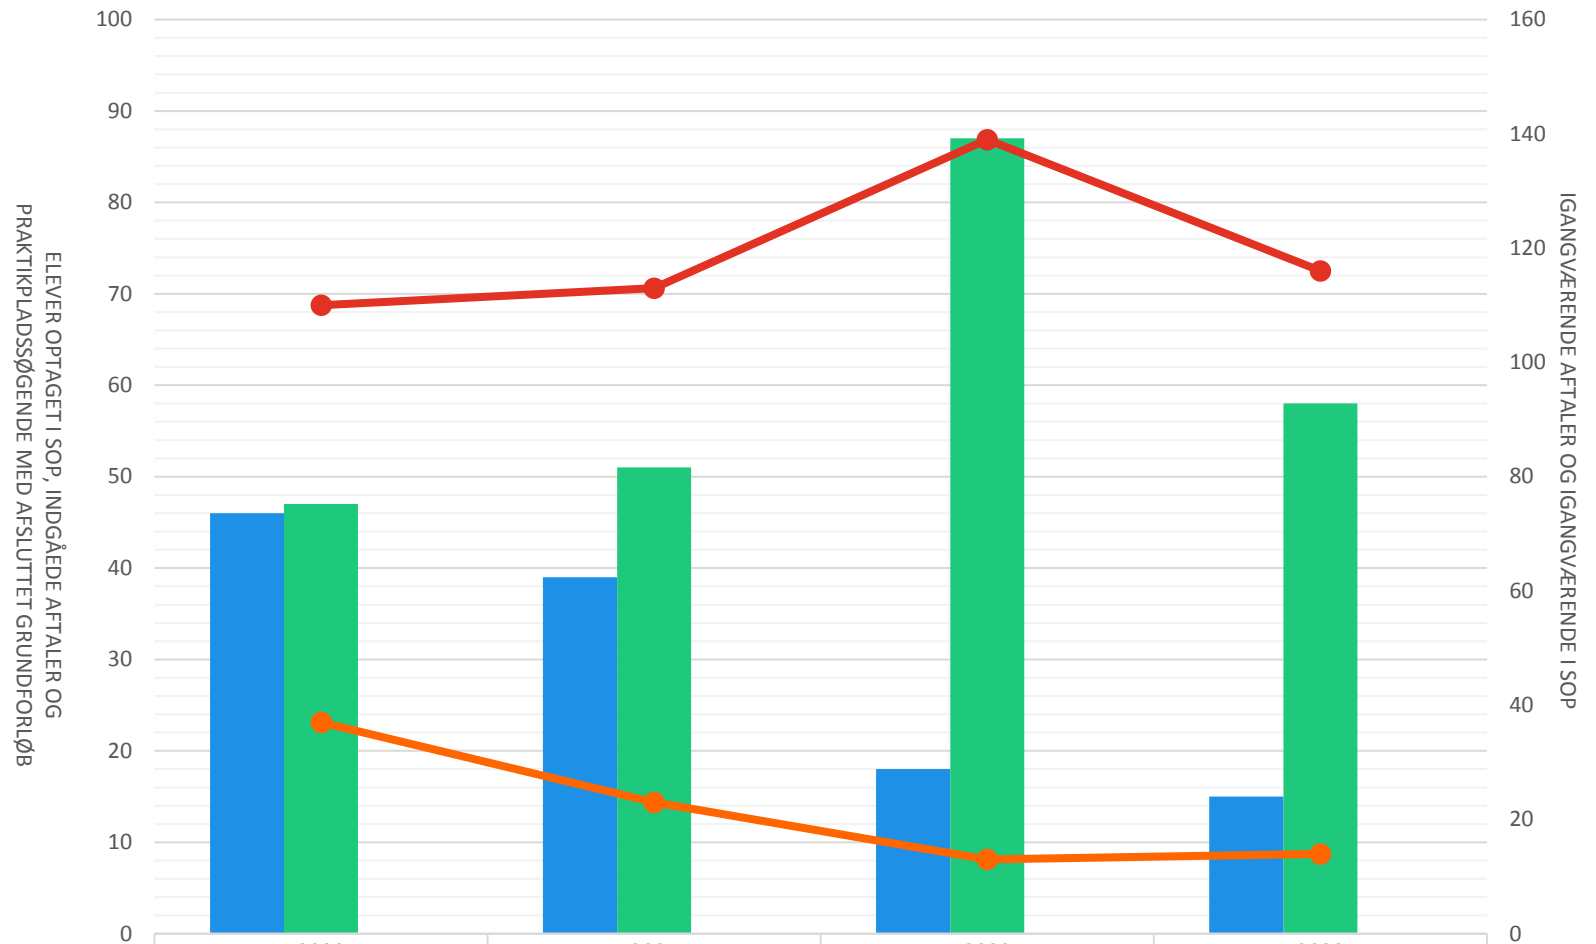

## Teater-, event- og av-tekniker

	2020	2021	2022	2023
Elever opt i SOP i perioden	46	39	18	15
Indg aftaler i perioden	47	51	87	58
Lp-søgende med afsluttet grundforløb				
Igangv aftaler ult perioden	110	113	139	116
Igangv elever i SOP ult perioden	37	23	13	14