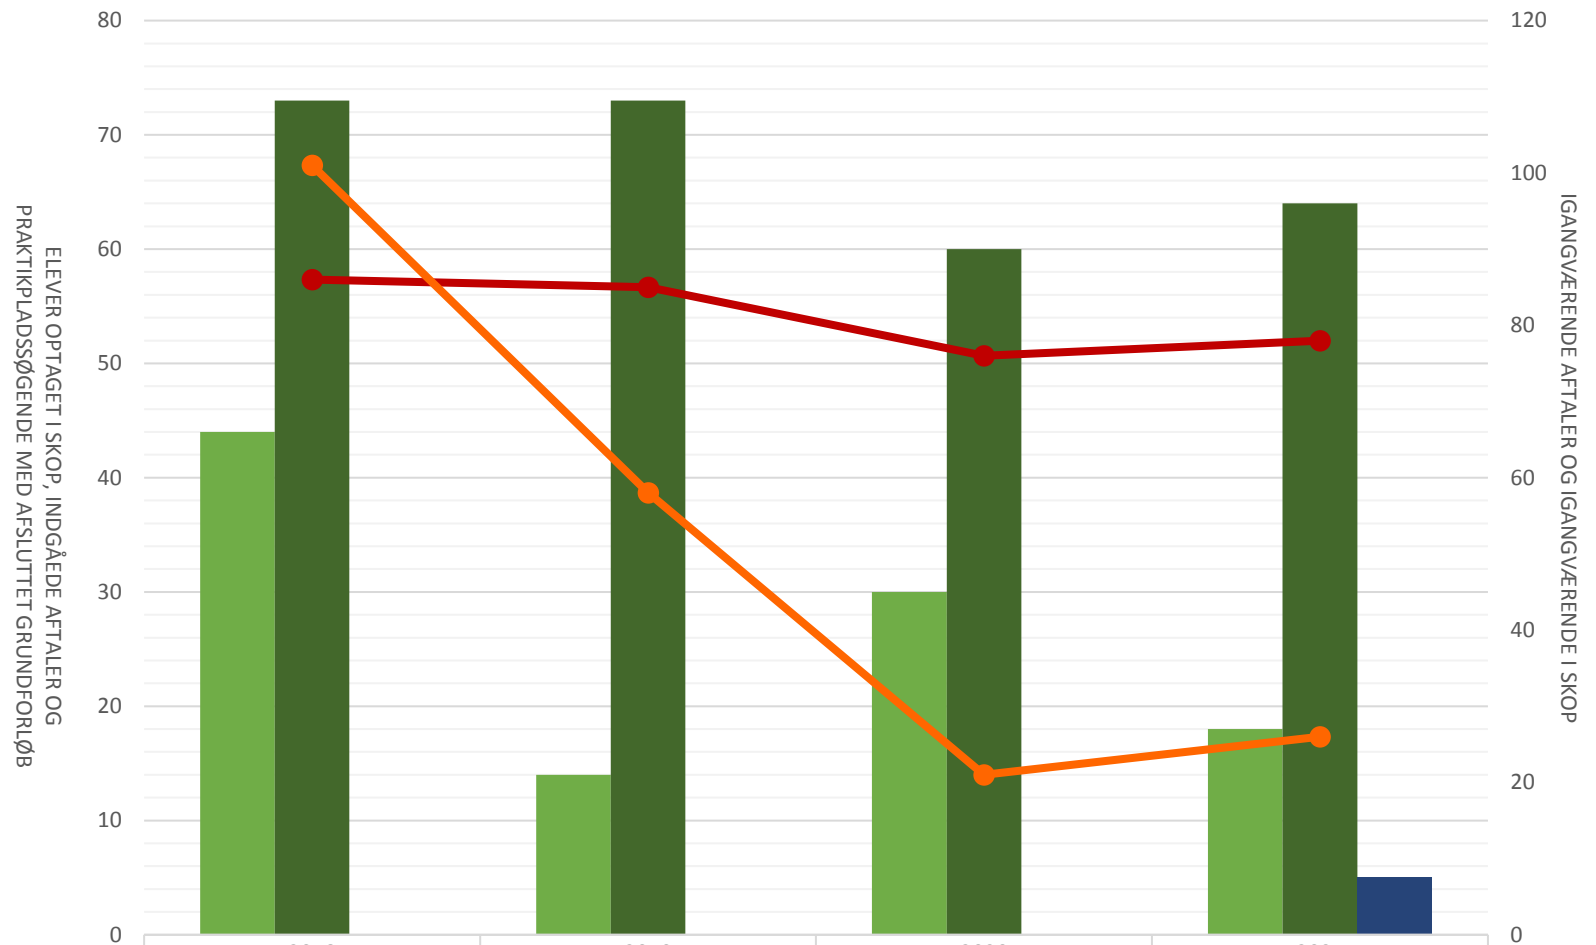

## Beklædningshåndværker

<span style="color: green;">■</span> Elever optaget i SKOP i perioden	44	14	30	18
<span style="color: darkgreen;">■</span> Indg. aftaler i perioden	73	73	60	64
<span style="color: blue;">■</span> P-søgende med afsluttet grundforløb				5
<span style="color: darkred;">●</span> Igangv. aftaler ult. perioden	86	85	76	78
<span style="color: orange;">●</span> Igangv. elever i SKOP ult. perioden	101	58	21	26