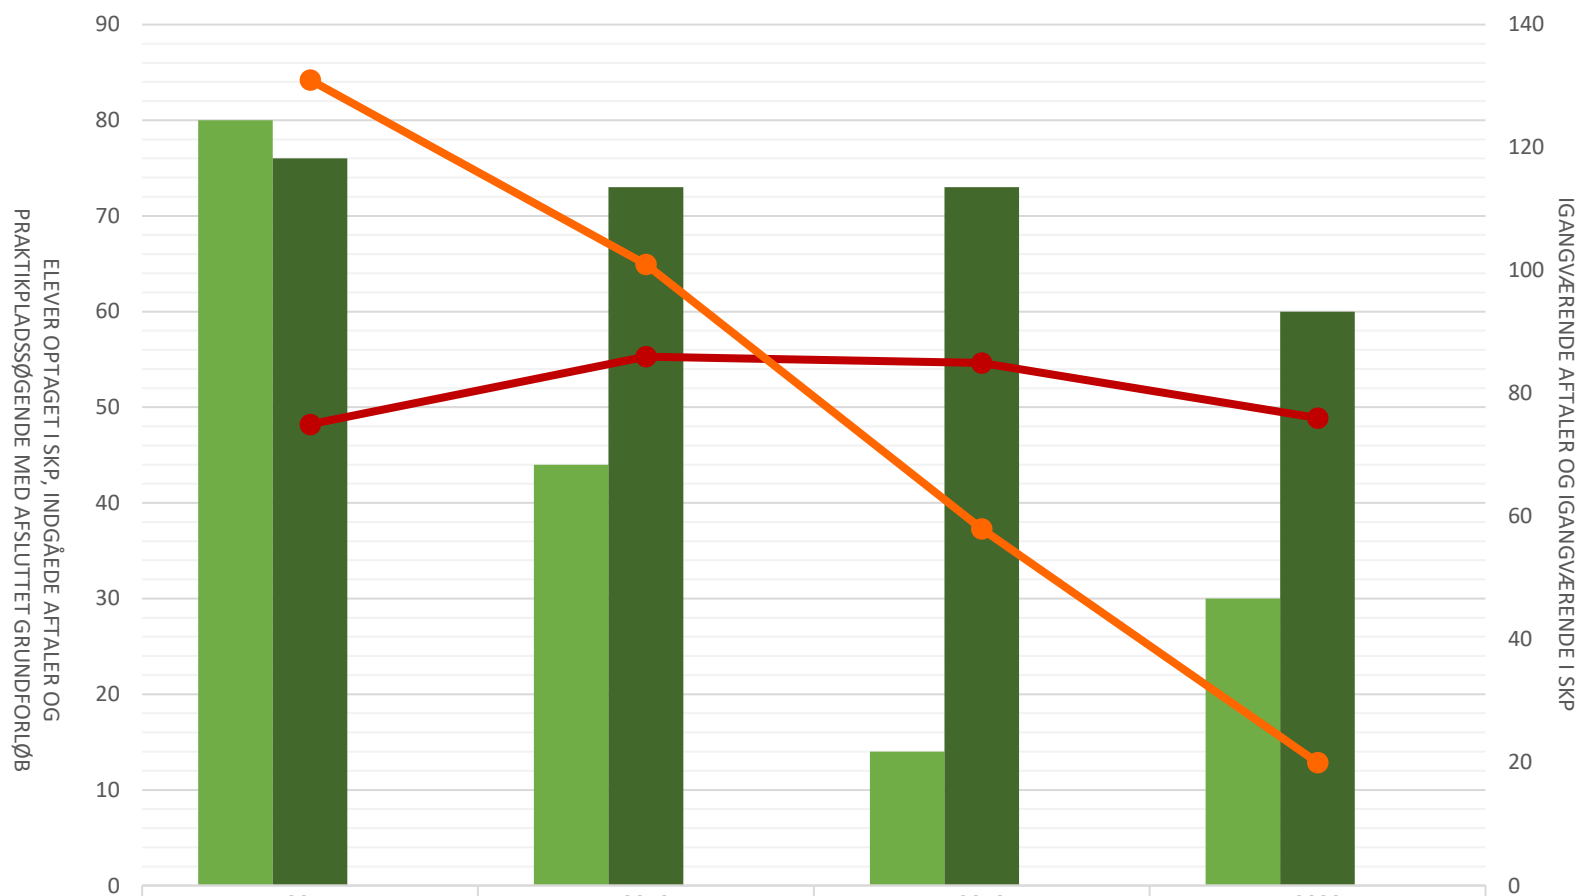

Beklædningshåndværker

Elever optaget i SKP i perioden	80	44	14	30
Indg. aftaler i perioden	76	73	73	60
P-søgende med afsluttet grundforløb				
Igangv. aftaler ult. perioden	75	86	85	76
Igangv. elever i SKP ult. perioden	131	101	58	20