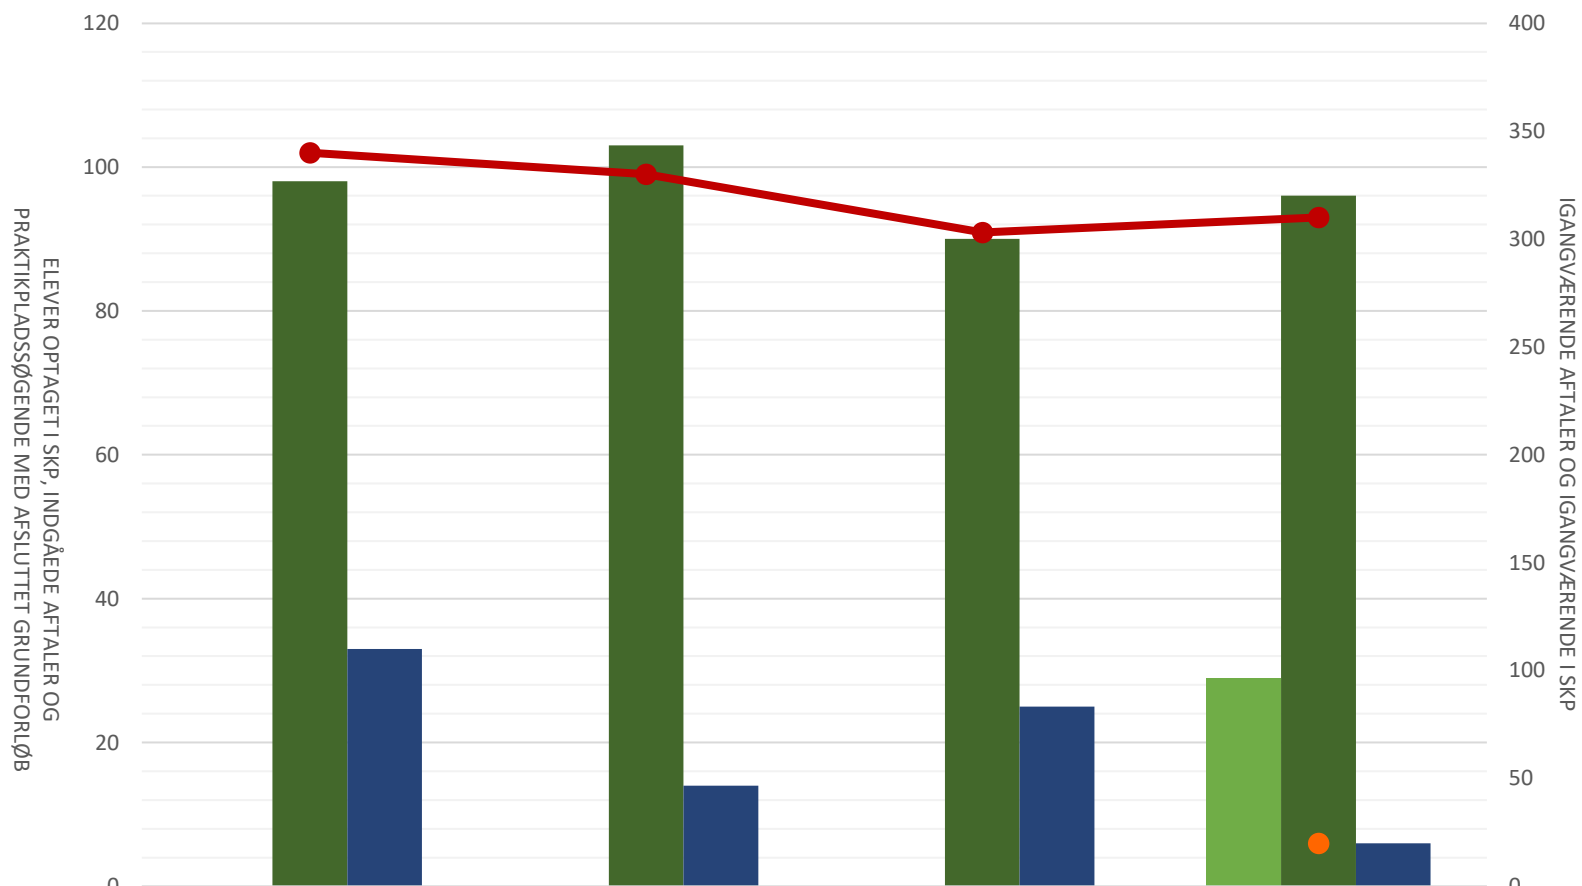

Billedmediernes Faglige Udvalg

■ Elever optaget i SKP i perioden				29
■ Indgåede aftaler i perioden	98	103	90	96
■ P-søgende med afsluttet grundforløb	33	14	25	6
● Igangv. aftaler ultimo perioden	340	330	303	310
● Igangv. elever i SKP ultimo perioden				20

AKSETITEL

Film- og tv-produktionsuddannelsen

	2017	2018	2019	2020
Elever opt i SKP i perioden				17
Indg aftaler i perioden	55	49	63	59
P-søgende med afsluttet grundforløb	19	7	14	6
Igangv aftaler ult perioden	217	214	204	218
Igangv elever i SKP ult perioden				11

AKSETITEL

Fotograf

	2017	2018	2019	2020
Elever opt i SKP i perioden				12
Indg aftaler i perioden	43	54	27	37
P-søgende med afsluttet grundforløb	14	7	11	
Igangv aftaler ult perioden	123	116	99	92
Igangv elever i SKP ult perioden				9