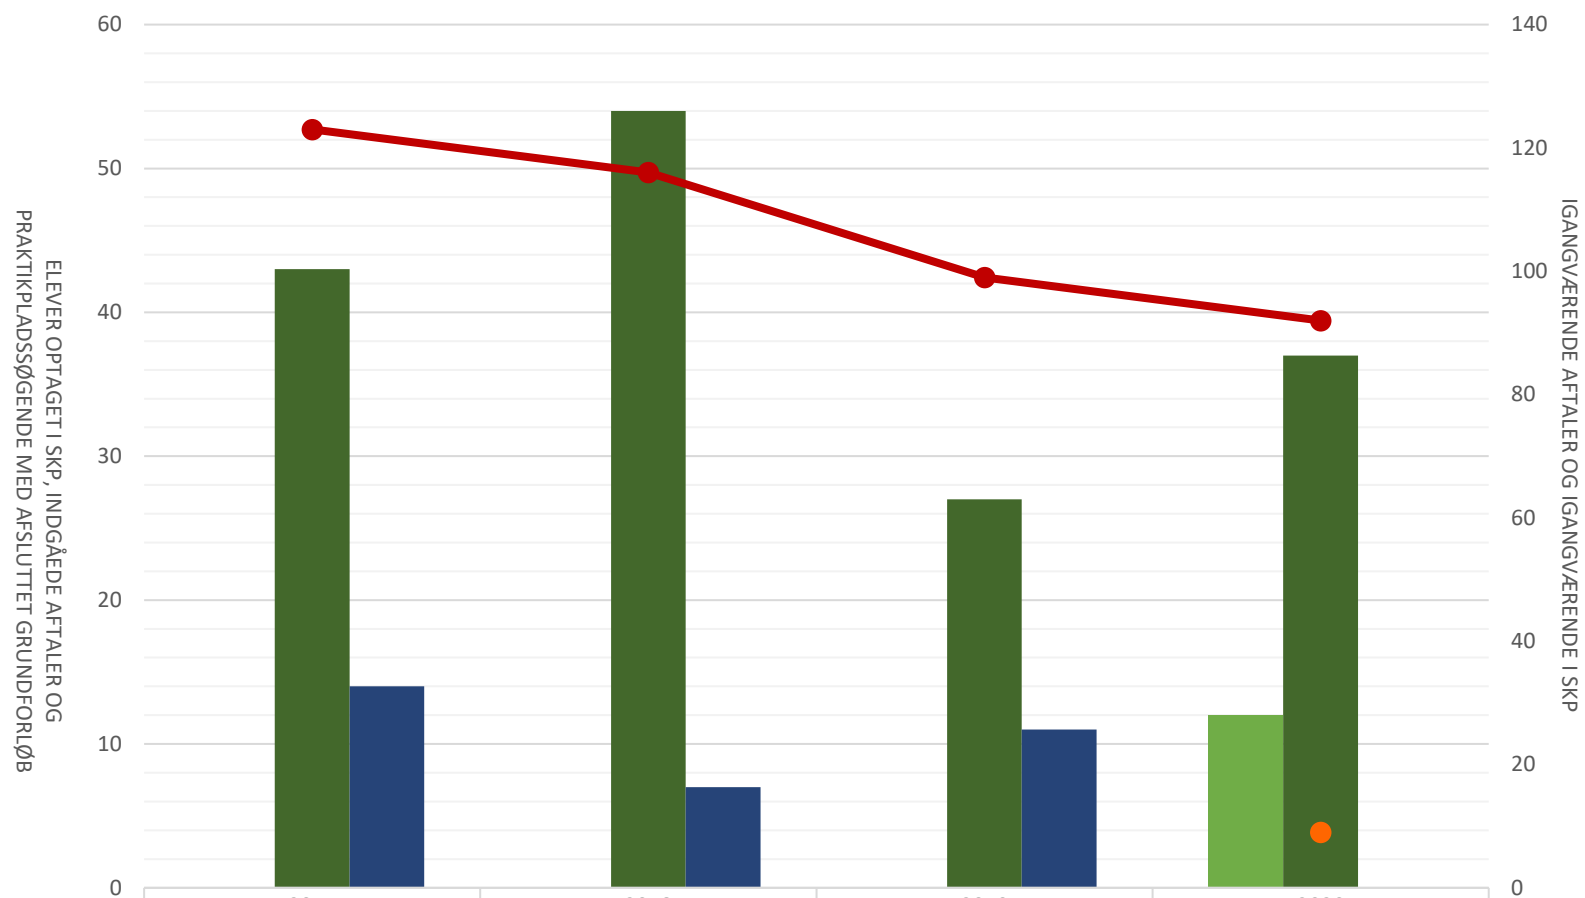

Billedmediernes Faglige Udvalg

■ Elever optaget i SKP i perioden				29
■ Indgåede aftaler i perioden	98	103	90	96
■ P-søgende med afsluttet grundforløb	33	14	25	6
● Igangv. aftaler ultimo perioden	340	330	303	310
● Igangv. elever i SKP ultimo perioden				20

AKSETITEL

Film- og tv-produktionsuddannelsen

	2017	2018	2019	2020
Elever opt i SKP i perioden				17
Indg aftaler i perioden	55	49	63	59
P-søgende med afsluttet grundforløb	19	7	14	6
Igangv aftaler ult perioden	217	214	204	218
Igangv elever i SKP ult perioden				11

AKSETITEL

Fotograf

	2017	2018	2019	2020
Elever opt i SKP i perioden				12
Indg aftaler i perioden	43	54	27	37
P-søgende med afsluttet grundforløb	14	7	11	
Igangv aftaler ult perioden	123	116	99	92
Igangv elever i SKP ult perioden				9