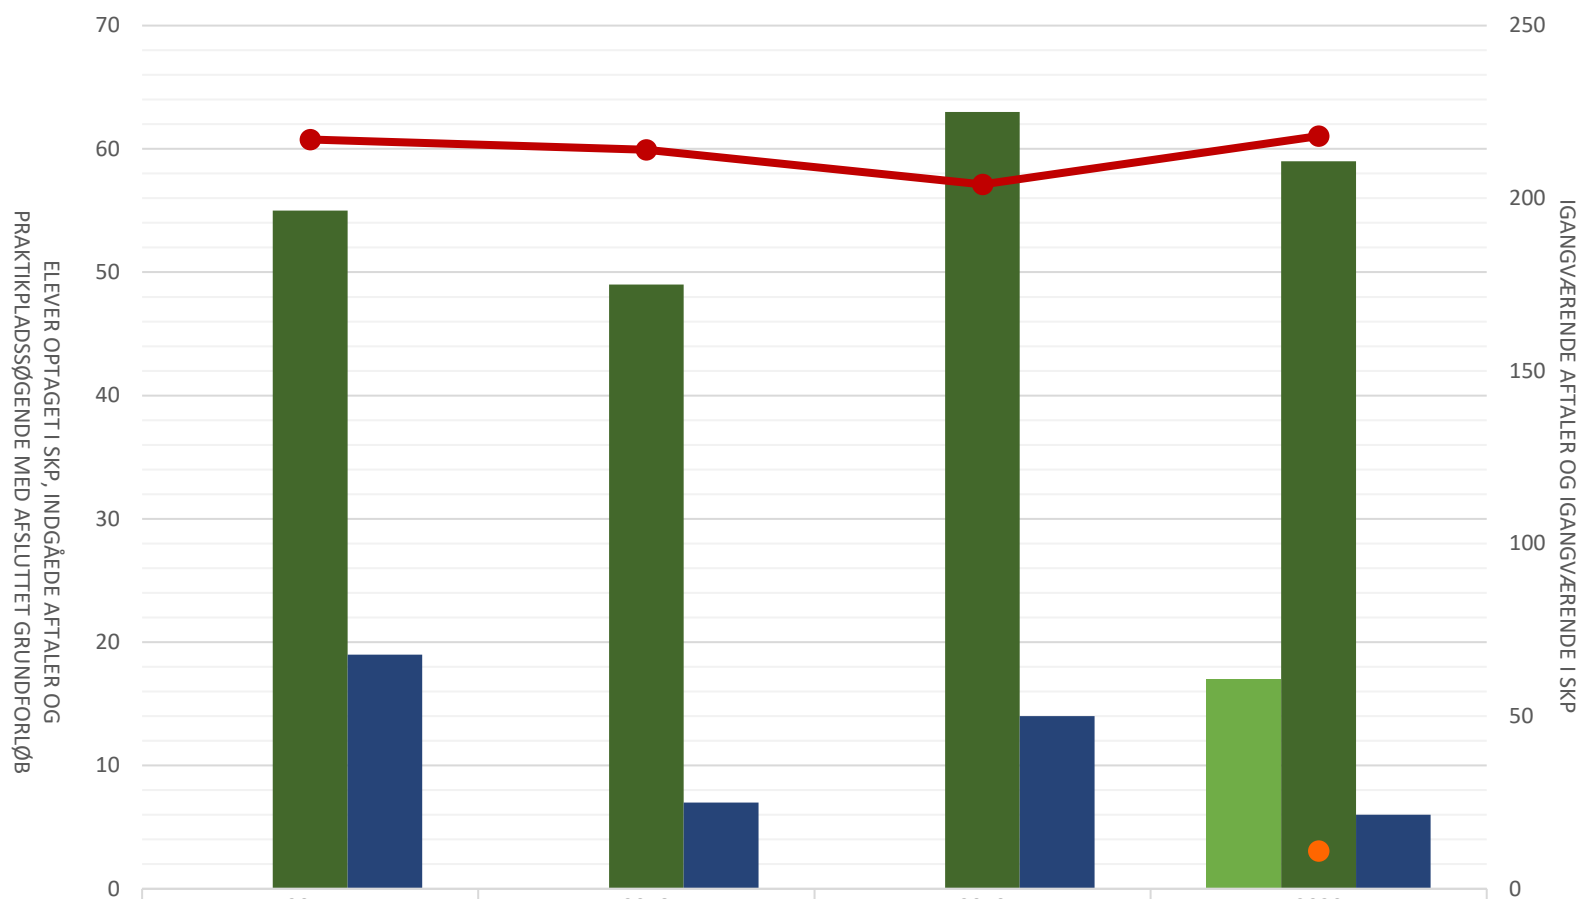

Billedmediernes Faglige Udvalg

■ Elever optaget i SKP i perioden				29
■ Indgåede aftaler i perioden	98	103	90	96
■ P-søgende med afsluttet grundforløb	33	14	25	6
● Igangv. aftaler ultimo perioden	340	330	303	310
● Igangv. elever i SKP ultimo perioden				20

AKSETITEL

Film- og tv-produktionsuddannelsen

	2017	2018	2019	2020
Elever opt i SKP i perioden				17
Indg aftaler i perioden	55	49	63	59
P-søgende med afsluttet grundforløb	19	7	14	6
Igangv aftaler ult perioden	217	214	204	218
Igangv elever i SKP ult perioden				11

AKSETITEL

Fotograf

	2017	2018	2019	2020
Elever opt i SKP i perioden				12
Indg aftaler i perioden	43	54	27	37
P-søgende med afsluttet grundforløb	14	7	11	
Igangv aftaler ult perioden	123	116	99	92
Igangv elever i SKP ult perioden				9