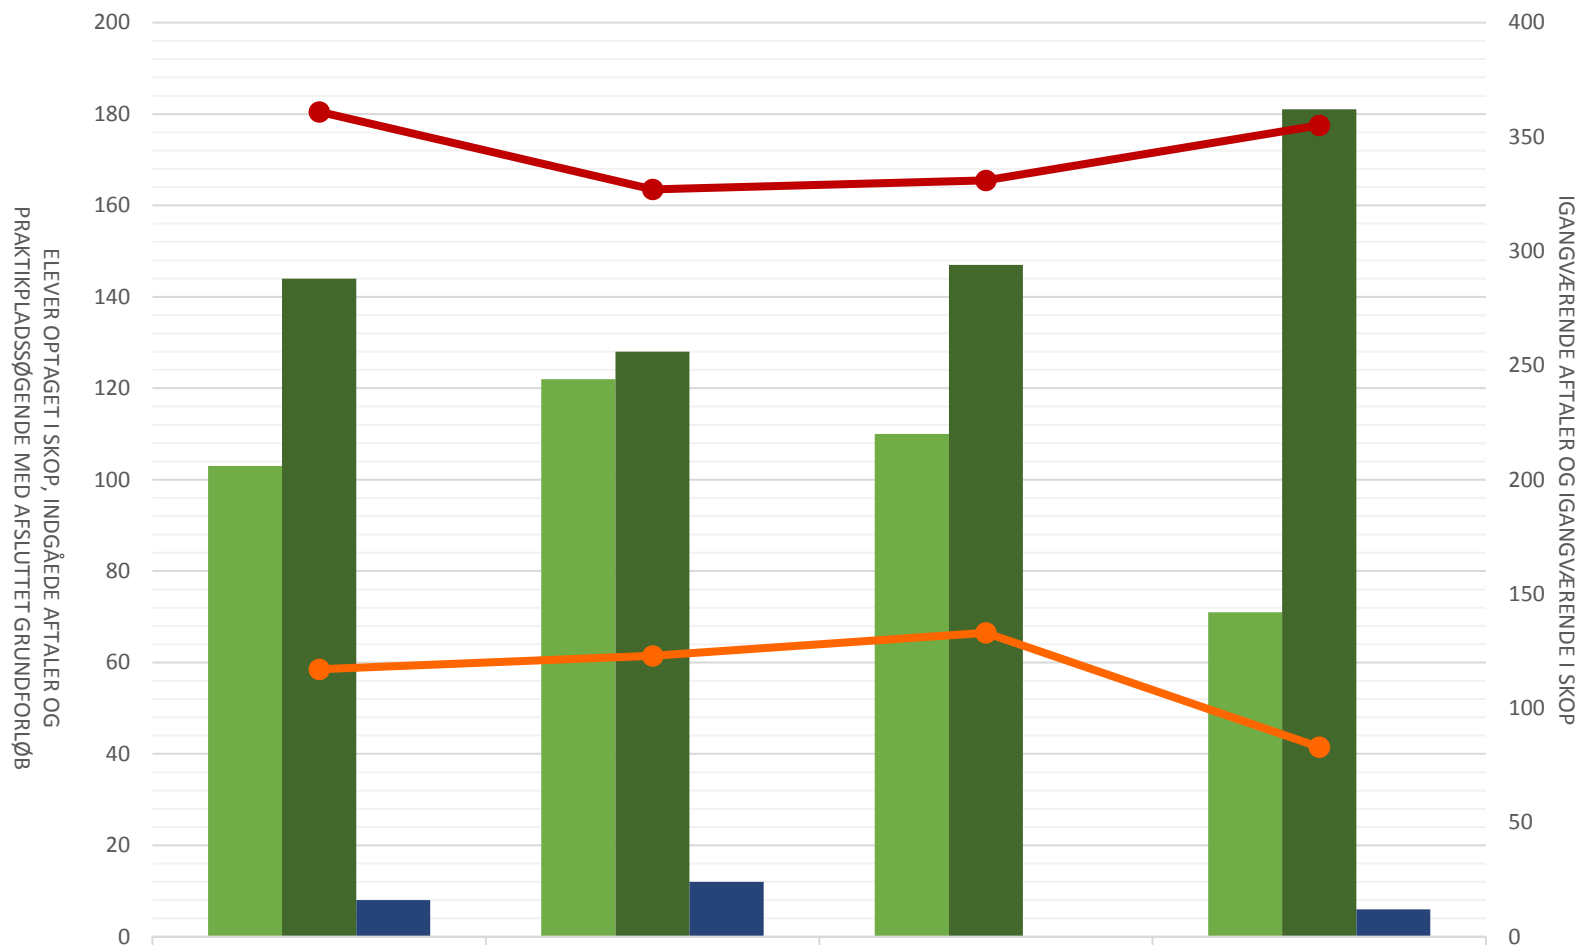

Teknisk designer

	2019	2020	2021	2022
Elever optaget i skop i perioden	103	122	110	71
Indgåede aftaler i perioden	144	128	147	181
Lp-søgende med afsluttet grundforløb	8	12		6
Igangværende aftaler ult perioden	361	327	331	355
Igangværende elever i SOP ult perioden	117	123	133	83