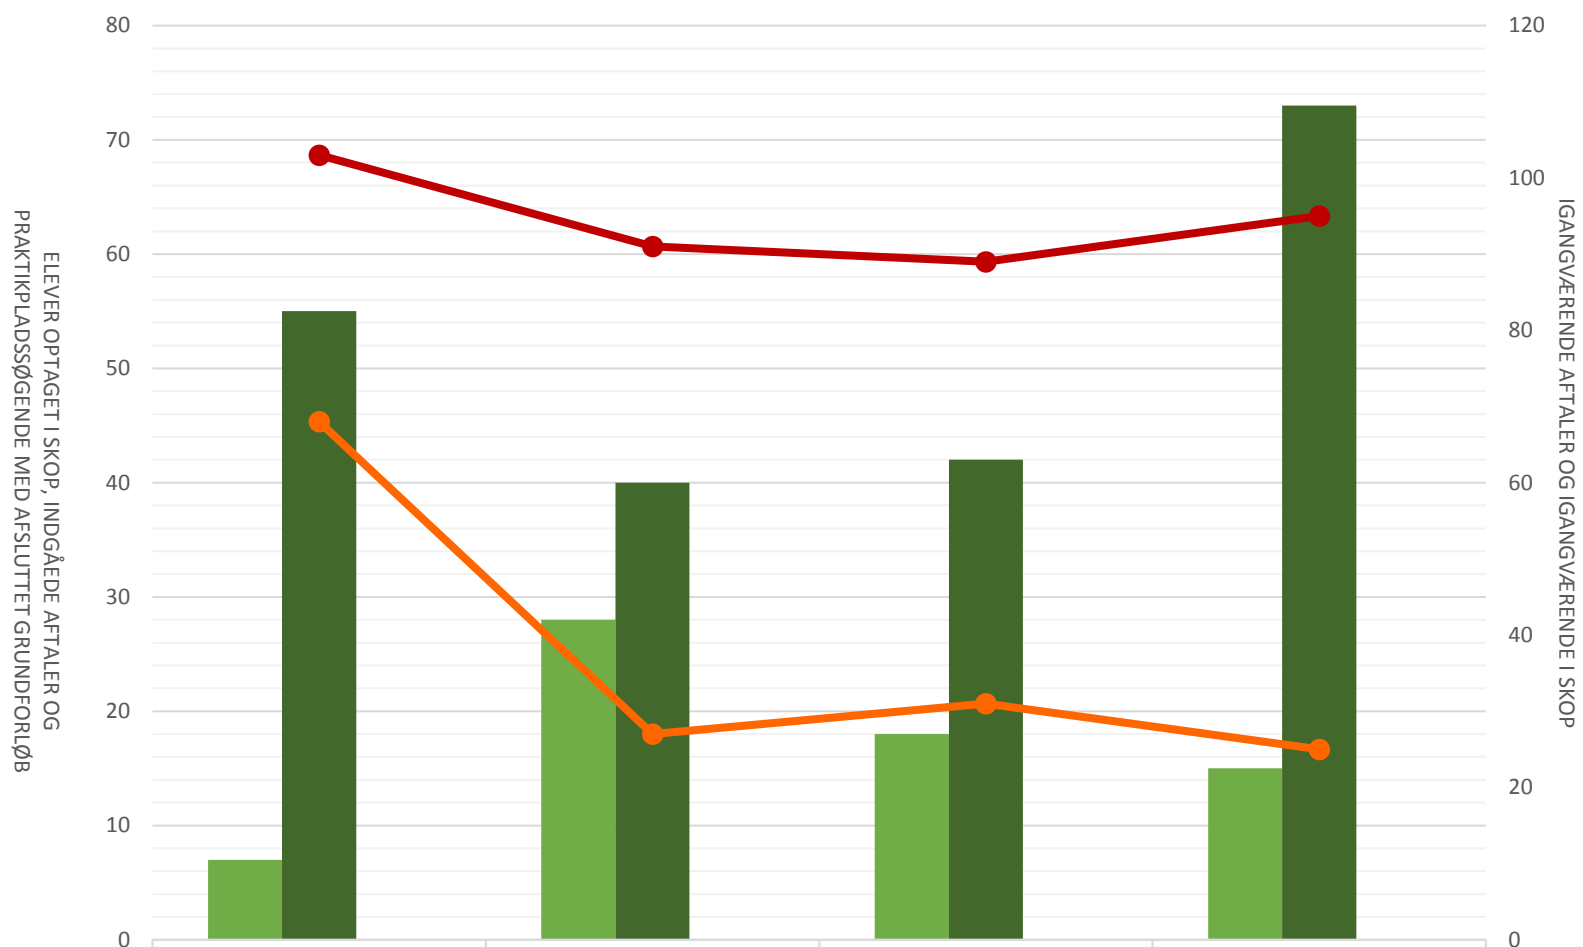

Beklædningshåndværker

	2019	2020	2021	2022
Elever optaget i skop i perioden	7	28	18	15
Indgåede aftaler i perioden	55	40	42	73
Lp-søgende med afsluttet grundforløb				
Igangværende aftaler ult perioden	103	91	89	95
Igangværende elever i skop ult perioden	68	27	31	25