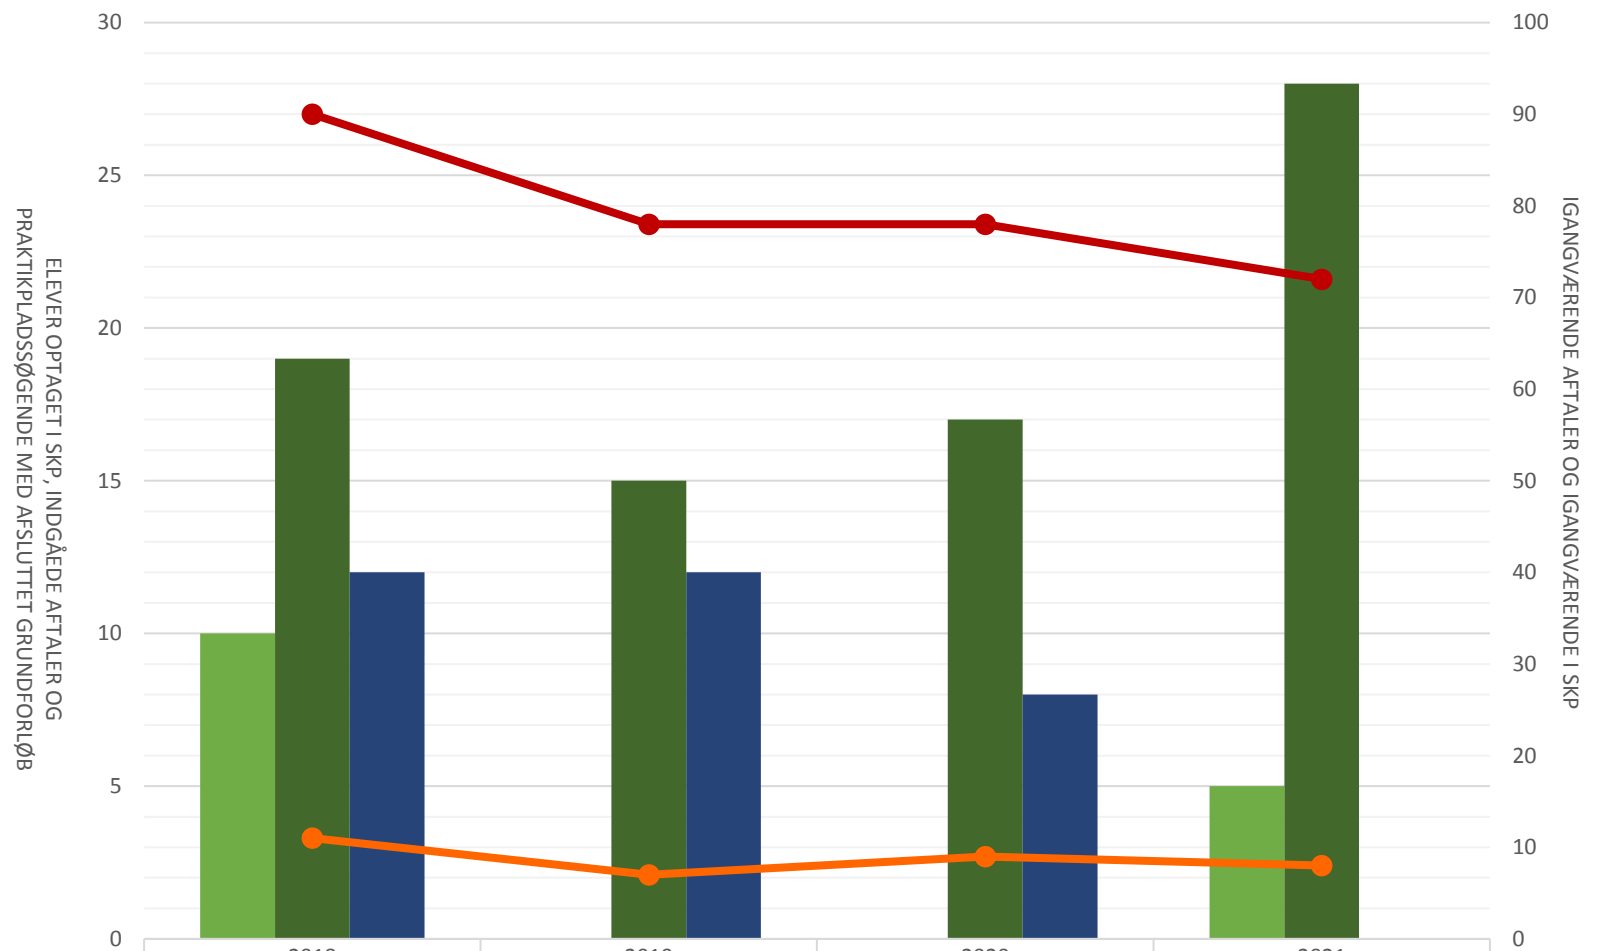

## Grafisk Uddannelsessekretariat

	2018	2019	2020	2021
Elever opt i SKP i perioden	54	33	23	22
Indg aftaler i perioden	131	129	98	108
P-søgende med afsluttet grundforløb	73	66	52	16
Igangv aftaler ult perioden	527	476	424	414
Igangv elever i SKP ult perioden	177	144	120	82

## Grafisk tekniker

<span style="color: green;">■</span> Elever opt i SKP i perioden	10			5
<span style="color: darkgreen;">■</span> Indg. aftaler i perioden	19	15	17	28
<span style="color: darkblue;">■</span> P-søgende med afsluttet grundforløb	12	12	8	
<span style="color: red;">●</span> Igangv. aftaler ult perioden	90	78	78	72
<span style="color: orange;">●</span> Igangv. elever i SKP ult perioden	11	7	9	8

## Mediegrafiker

	2018	2019	2020	2021
Elever opt i SKP i perioden	44	33	23	17
Indg. aftaler i perioden	112	114	81	80
P-søgende med afsluttet grundforløb	61	54	44	16
Igangv. aftaler ult perioden	437	398	346	342
Igangv. elever i SKP ult perioden	166	137	111	74