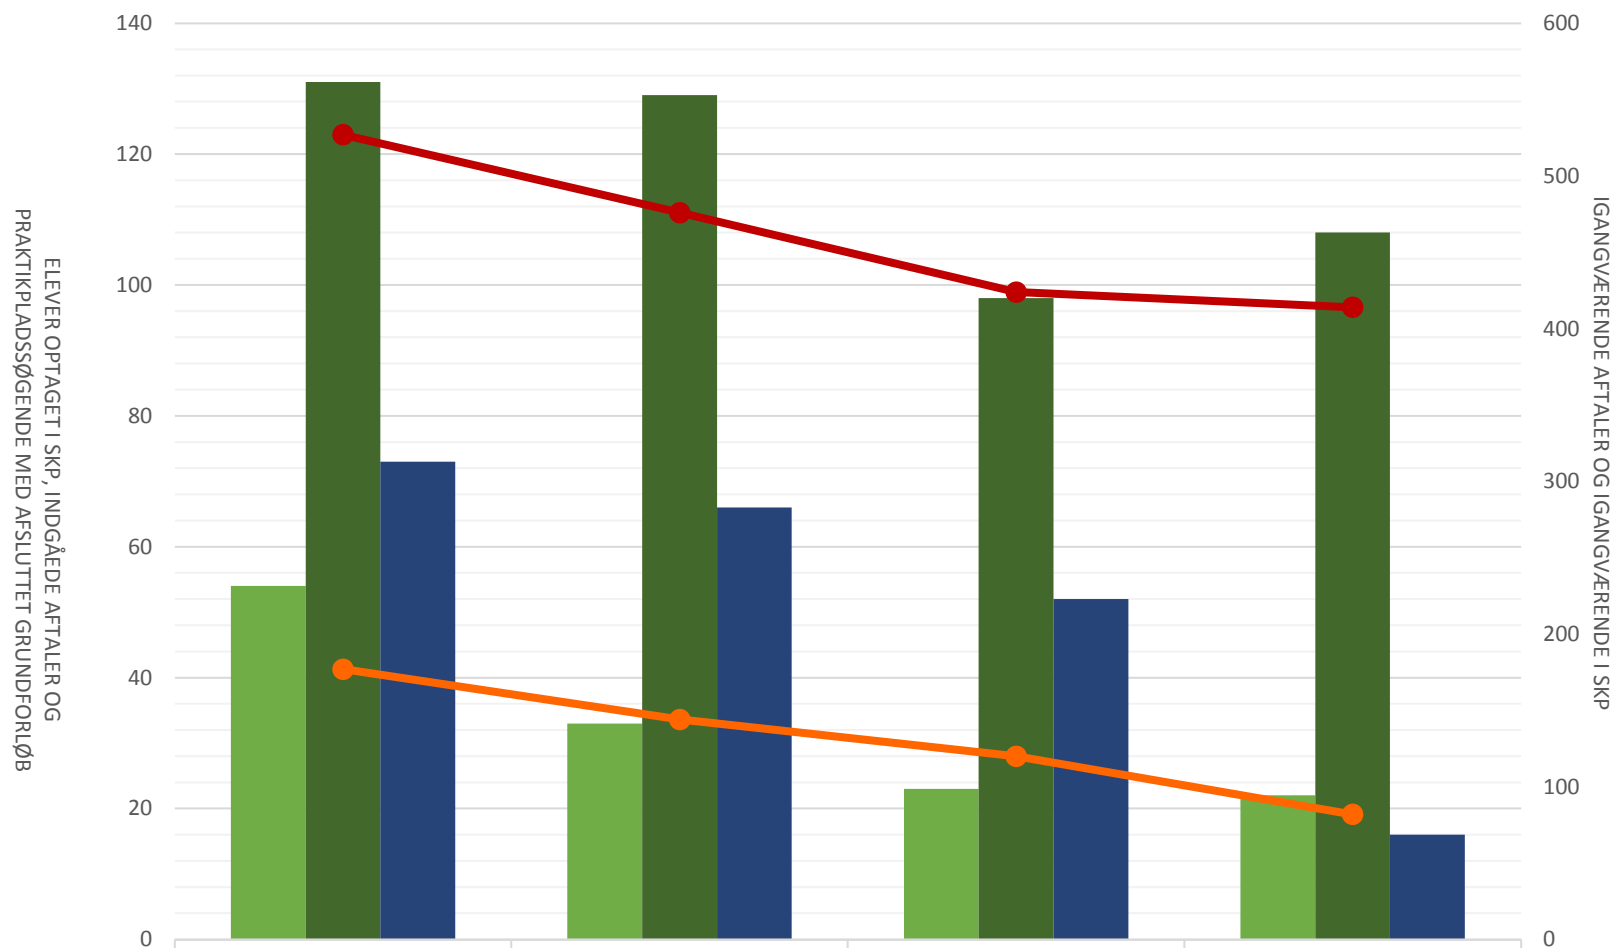

## Grafisk Uddannelsessekretariat

	2018	2019	2020	2021
Elever opt i SKP i perioden	54	33	23	22
Indg aftaler i perioden	131	129	98	108
P-søgende med afsluttet grundforløb	73	66	52	16
Igangv aftaler ult perioden	527	476	424	414
Igangv elever i SKP ult perioden	177	144	120	82

## Grafisk tekniker

<span style="color: green;">■</span> Elever opt i SKP i perioden	10			5
<span style="color: darkgreen;">■</span> Indg. aftaler i perioden	19	15	17	28
<span style="color: darkblue;">■</span> P-søgende med afsluttet grundforløb	12	12	8	
<span style="color: red;">●</span> Igangv. aftaler ult perioden	90	78	78	72
<span style="color: orange;">●</span> Igangv. elever i SKP ult perioden	11	7	9	8

## Mediegrafiker

	2018	2019	2020	2021
Elever opt i SKP i perioden	44	33	23	17
Indg. aftaler i perioden	112	114	81	80
P-søgende med afsluttet grundforløb	61	54	44	16
Igangv. aftaler ult perioden	437	398	346	342
Igangv. elever i SKP ult perioden	166	137	111	74