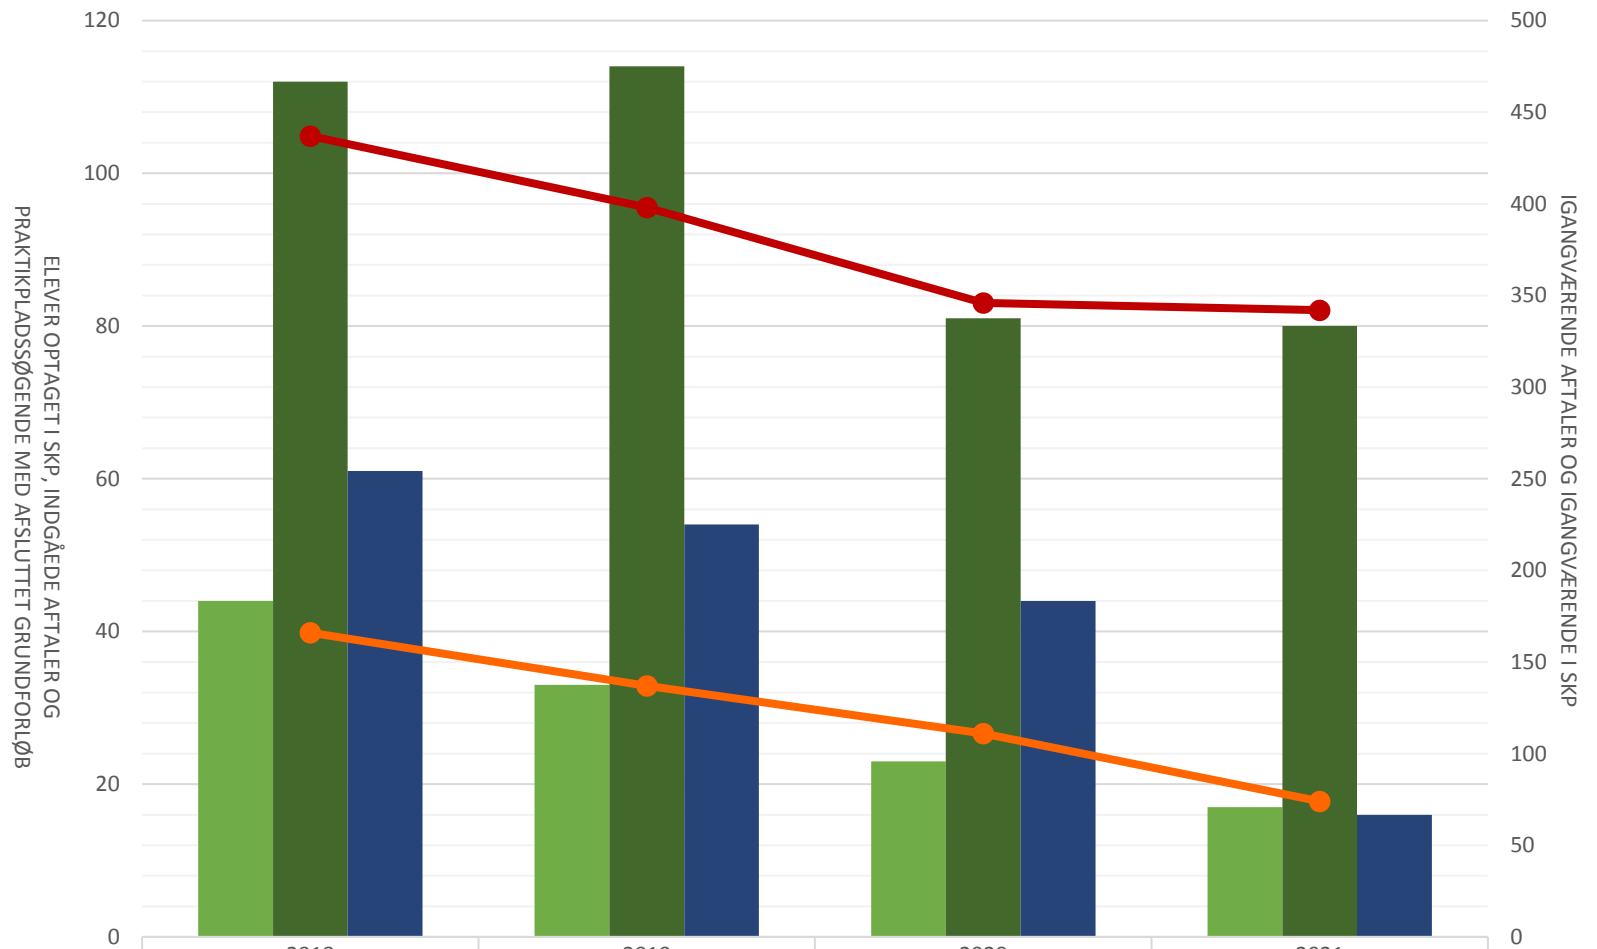

## Grafisk Uddannelsessekretariat

	2018	2019	2020	2021
Elever opt i SKP i perioden	54	33	23	22
Indg aftaler i perioden	131	129	98	108
P-søgende med afsluttet grundforløb	73	66	52	16
Igangv aftaler ult perioden	527	476	424	414
Igangv elever i SKP ult perioden	177	144	120	82

## Grafisk tekniker

<span style="color: green;">■</span> Elever opt i SKP i perioden	10			5
<span style="color: darkgreen;">■</span> Indg. aftaler i perioden	19	15	17	28
<span style="color: darkblue;">■</span> P-søgende med afsluttet grundforløb	12	12	8	
<span style="color: red;">●</span> Igangv. aftaler ult perioden	90	78	78	72
<span style="color: orange;">●</span> Igangv. elever i SKP ult perioden	11	7	9	8

## Mediegrafiker

	2018	2019	2020	2021
Elever opt i SKP i perioden	44	33	23	17
Indg. aftaler i perioden	112	114	81	80
P-søgende med afsluttet grundforløb	61	54	44	16
Igangv. aftaler ult perioden	437	398	346	342
Igangv. elever i SKP ult perioden	166	137	111	74